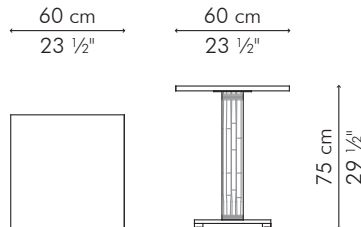

0.36 m³

2

INDOOR rattan, maple or oak

Dark Brown

CSBKA-DB-1830M

Dark Brown

CSBKA-DB-1830O

BISTRO TABLE

INDOOR

16 kg / 35 lbs

19.5 kg / 43 lbs

0.34 m³

INDOOR rattan, maple or oak

Dark Brown

TDBKA-DB-2329

BARSTOOL