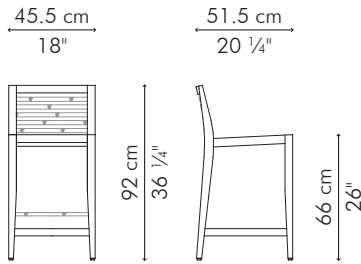

KAWAYAN

KENETHCOBONPUE

BARSTOOL
BISTRO SIDE CHAIR
BISTRO TABLE

🏠 rattan, oak or maple

BISTRO SIDE CHAIR

INDOOR

5.5 kg / 12 lbs

14 kg / 31 lbs

0.36 m³

2

INDOOR rattan, maple or oak

Dark Brown

CSBKA-DB-1830M

Dark Brown

CSBKA-DB-1830O

BISTRO TABLE

INDOOR

16 kg / 35 lbs

19.5 kg / 43 lbs

0.34 m³

INDOOR rattan, maple or oak

Dark Brown

TDBKA-DB-2329

BARSTOOL

INDOOR

 6.5 kg / 14 lbs

 9.5 kg / 21 lbs

 0.27 m³

INDOOR rattan, maple or oak

Dark Brown

EBEKA-DB-18363M

Dark Brown