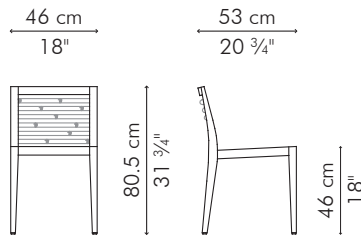

KAWAYAN

KENETHCOBONPUE

BARSTOOL
BISTRO SIDE CHAIR
BISTRO TABLE

🏠 rattan, oak or maple

BISTRO SIDE CHAIR

INDOOR

5.5 kg / 12 lbs

14 kg / 31 lbs

0.36 m³

2

INDOOR rattan, maple or oak

Dark Brown

CSBKA-DB-1830M

Dark Brown

CSBKA-DB-1830O

BISTRO TABLE

INDOOR

16 kg / 35 lbs

19.5 kg / 43 lbs

0.34 m³

INDOOR rattan, maple or oak

Dark Brown

TDBKA-DB-2329

BARSTOOL