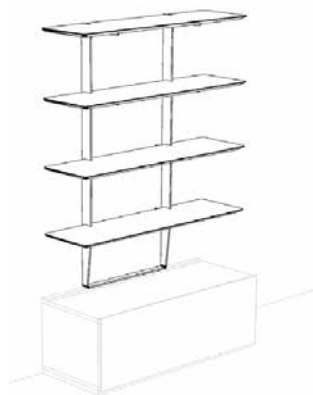

## Estantería pared "Team" / wall shelf

T855

*IN*

Estanteria fabricada en madera maciza de roble europeo.

Dos opciones de ancho de estantería: 120 cm y 90 cm.

Shelf made of solid wood from European oaks.  
Two options of shelf width: 120 cm/47.25" and 90 cm/35.5"

Medidas / Dimensions	120 x 29 x 144 cm 47.25" x 11.5" x 56.75"
Peso / Weight	45 kg / 99.2 lb
Volumen / Volume	0,22 m <sup>3</sup> / 7.8 ft <sup>3</sup>

Medidas / Dimensions	90 x 29 x 144 cm 35.5" x 11.5" x 56.75"
Peso / Weight	40 kg / 88.2 lb
Volumen / Volume	0,21 m <sup>3</sup> / 7.4 ft <sup>3</sup>