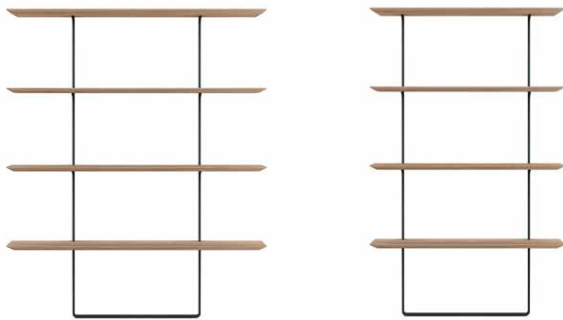

## Estantería pared "Team" / wall shelf

T855

*IN*

Estanteria fabricada en madera maciza de roble europeo.

Dos opciones de ancho de estantería: 120 cm y 90 cm.

Shelf made of solid wood from European oaks.  
Two options of shelf width: 120 cm/47.25" and 90 cm/35.5"

Medidas / Dimensions	120 x 29 x 144 cm 47.25" x 11.5" x 56.75"
Peso / Weight	45 kg / 99.2 lb
Volumen / Volume	0,22 m <sup>3</sup> / 7.8 ft <sup>3</sup>

Medidas / Dimensions	90 x 29 x 144 cm 35.5" x 11.5" x 56.75"
Peso / Weight	40 kg / 88.2 lb
Volumen / Volume	0,21 m <sup>3</sup> / 7.4 ft <sup>3</sup>