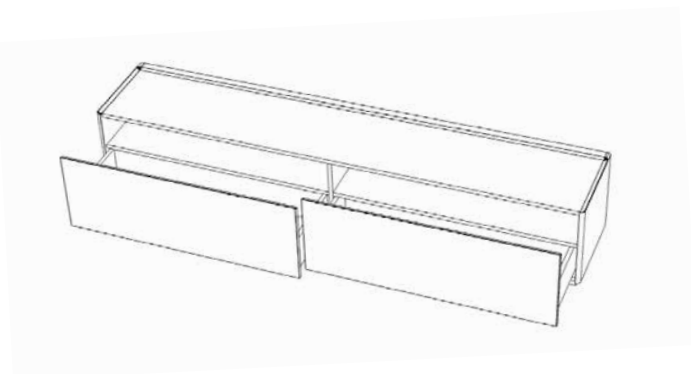

Mueble TV 2 cajones "Team" / TV module 2 drawers

T822

IN

Mueble TV fabricado en madera maciza de roble europeo. Posibilidad de personalizar la tapa mediante el empleo de piedra natural.

Existen varias opciones de patas: Base de madera de 2 cm de altura, patas de madera (10 ó 20 cm) y patas metálicas (10 ó 20 cm).

También disponible una versión lacada (MDF) de la colección.

TV module made of solid wood from European oaks. Possibility to customize the top by using natural stone. There are several options for the legs: solid wood base 2 cm/0.8" high, solid wood legs (10 cm/4" or 20 cm/8") and metallic legs (10 cm/4" or 20 cm/8"). The collection is also available in a lacquered version (MDF).

Medidas / Dimensions	240 x 47 x 42-50*-60**cm 94.5"x 18.5"x 16.5"-19.75"*-23.5"***
Peso / Weight	95 kg / 209.4 lb
Volumen / Volume	0,60 m ³ / 21.2 ft ³

Marmol / Marble	
Peso / Weight	62 kg / 136.7 lb
Volumen / Volume	0,13 m ³ / 4.6 ft ³

Medidas / Dimensions	240 x 47 x 42-50*-60**cm 94.5" x 18.5" x 16.5"-19.75" *-23.5" **
Peso / Weight	99 kg / 218.3 lb
Volumen / Volume	0,60 m ³ / 21.2 ft ³

Marmol / Marble	
Peso / Weight	62 kg / 136.7 lb
Volumen / Volume	0,13 m ³ / 4.6 ft ³