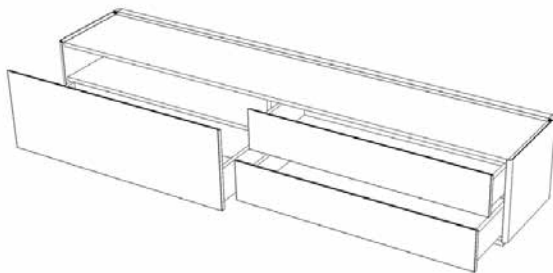

Medidas / Dimensions	240 x 47 x 42-50*-60**cm 94.5"x 18.5"x 16.5"-19.75"*-23.5"***
Peso / Weight	95 kg / 209.4 lb
Volumen / Volume	0,60 m ³ / 21.2 ft ³

Marmol / Marble	
Peso / Weight	62 kg / 136.7 lb
Volumen / Volume	0,13 m ³ / 4.6 ft ³

*Altura mueble con opción patas 10 cm / height furniture with leg 10 cm - 4"

**Altura mueble con opción patas 20 cm / height furniture with leg 20 cm - 8"

Mueble TV 3 cajones "Team" / TV module 3 drawers

T823

IN

Mueble TV fabricado en madera maciza de roble europeo. Posibilidad de personalizar la tapa mediante el empleo de piedra natural.

Existen varias opciones de patas: Base de madera de 2 cm de altura, patas de madera (10 ó 20 cm) y patas metálicas (10 ó 20 cm).

Medidas / Dimensions	240 x 47 x 42-50*-60**cm 94.5" x 18.5" x 16.5"-19.75" *-23.5" **
Peso / Weight	99 kg / 218.3 lb
Volumen / Volume	0,60 m ³ / 21.2 ft ³

Marmol / Marble	
Peso / Weight	62 kg / 136.7 lb
Volumen / Volume	0,13 m ³ / 4.6 ft ³