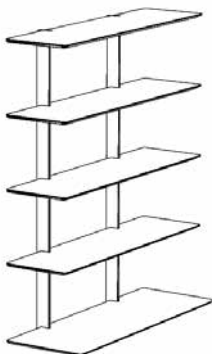

Estantería "Team" / shelf

T851

IN

Estanteria fabricada en madera maciza de roble europeo.
 Dos opciones de ancho de estantería: 120 cm y 90 cm

Shelf made of solid wood from European oaks.
 Two options of shelf width: 120 cm/47.25" and 90 cm/35.5"

Medidas / Dimensions	120 x 47 x 150 cm 47.25" x 18.5" x 59"
Peso / Weight	60 kg / 132.3 lb
Volumen / Volume	0,48 m ³ / 17 ft ³

Medidas / Dimensions	90 x 47 x 150 cm 35.5" x 18.5" x 59"
Peso / Weight	54 kg / 119 lb
Volumen / Volume	0,56 m ³ / 16.2 ft ³