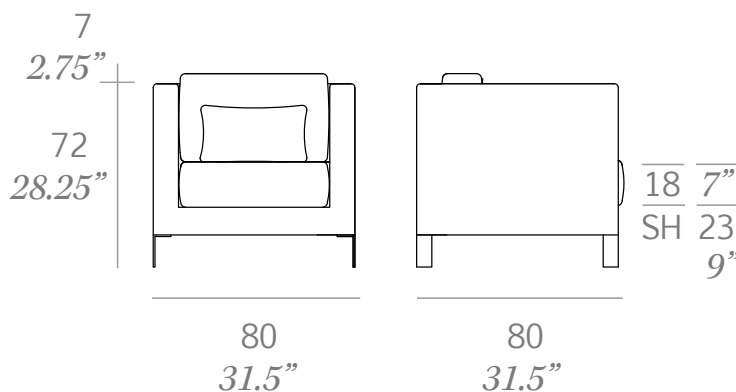

Medidas / Dimensions	80 x 80 x 72 cm 31.5" x 31.5" x 28.25"
Peso / Weight	30 kg / 66 lb
Volumen / Volume	0,59 m ³ / 21 ft ³

Serie 6 - Confección / cushions

Tempotest®

sand C

sand GC

sand G

sand NE

sand A