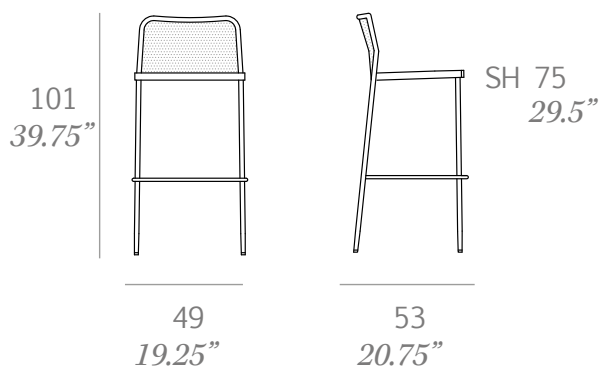

## Taburete Batyline Senso "Senso chairs" / barstool

C199B

*OUT*

Taburete fabricado en tubo de aluminio de alta resistencia. Acabado en Batyline® Senso.

Barstool made of high resistance aluminum tube. Batyline® Senso finish.

Medidas / Dimensions	49 x 53 x 101 cm 19.25" x 20.75" x 39.75"
Peso / Weight	15 kg / 33 lb
Volumen / Volume	0.33 m <sup>3</sup> / 12 ft <sup>3</sup>

## Estructura / frame

---

100 white

107 brown

101 black