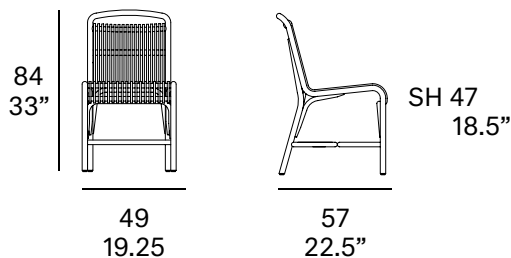

“Gata” Dining chair / silla

T080

IN

Chair with structure made of peeled natural rattan 28 mm/1.1" diameter. Seat and backrest manufactured with peeled natural rattan 10 mm/0.4" diameter. Finished with a three step coating (dye, base coat and top coat) highly resistant to solar radiation thanks to UV filters. Optional cushion with upholstery available in: natural or faux leather, virgin wool fabrics, velvet and polypropylene. Protective caps with removable plastic-felt inserts.

Silla con estructura en rattan natural pelado de 28 mm de calibre. Asiento y respaldo fabricados en rattan natural pelado de 10 mm de calibre. Acabado con recubrimiento en tres fases (tinte, fondo y acabado) con filtros UV que lo hacen altamente resistente a la radiación solar. Cojín opcional tapizado en múltiples opciones: piel natural o sintética, tejidos de lana virgen, terciopelo y polipropileno. Tacos protectores reversibles de plástico-fielto.

Shipment details

Qty	1 chair (1 box)
Volume	0,30 m ³ / 10.6 ft ³
Gross weight	7 kg / 15 lb
Net weight	4 kg / 9 lb
Item dimensions (width x depth x height)	49 x 57 x 84 cm 19.25" x 22.5" x 33"
COM (1, 40 - 1,50 m / 54"-59")	0,6 m / 0.66 yd