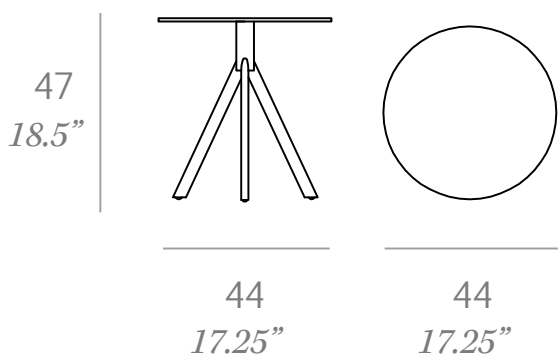

Centro rincón "Cafe" / side table

C947

OUT

Estructura fabricada en tubo de acero, acabado en pintura bicapa zinc y polvo de poliéster. Sobre de tablero HPL Trespa® de 8 mm.

Structure made of steel tube and finished with a double layer zinc paint and polyester powder. Trespa® HPL top 8 mm/0.31" thick.

Medidas / Dimensions	44 x 44 x 47 cm 17.25" x 17.25" x 18.5"
Peso / Weight	5,5 kg / 12 lb
Volumen / Volume	0,11 m ³ / 4 ft ³

Estructura / frame

100 white

101 black

107 brown

HPL Trespa®

300 white

302 grey