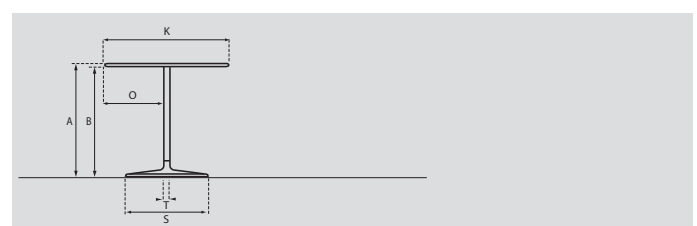

### Diameter tube:

Circle 1: 3,2 cm

Circle 2: 4 cm

Circle 3: 7,6 cm

### Delivery

If possible, tables are delivered unassembled.

Circle 1

| material       | A    | B      | K    | O      | S    | T     |
|----------------|------|--------|------|--------|------|-------|
| 24mm multiplex | 74cm | 71,4cm | 50cm | 23,4cm | 43cm | 3,2cm |