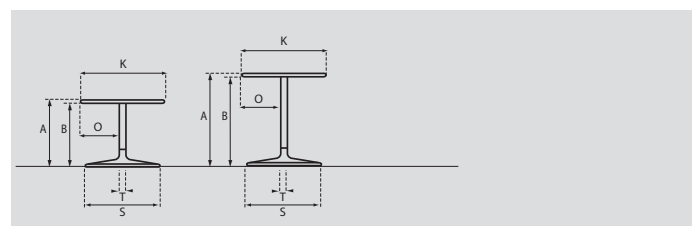

### Diameter tube:

Circle 1: 3,2 cm

Circle 2: 4 cm

Circle 3: 7,6 cm

### Delivery

If possible, tables are delivered unassembled.

Circle 1

| material       | A    | B      | K    | O      | S    | T     |
|----------------|------|--------|------|--------|------|-------|
| 24mm multiplex | 74cm | 71,4cm | 50cm | 23,4cm | 43cm | 3,2cm |