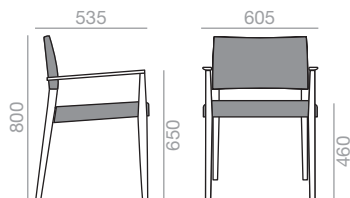

SO-7522

Stackable armchair with upholstered seat and backrest and solid oak wood frame.

Stapelbarer Armlehnstuhl mit gepolsterter Sitzfläche und Rückenlehne. Gestell aus massivem Eichenholz.

	COM cm. per unit	COL m²
1 unit	75	1,50
10 units or more	75	

0,36 m³
18 kg
x2 H

- COM
- COL
- 1
- 2
- 3
- 4
- 5
- 6
- 7
- 8
- 9
- 10
- 11
- L1
- L2
- L3

SERIE 600
Matte lacquered and premium upcharge
Aufpreis für Matt- und Premiurlackierung