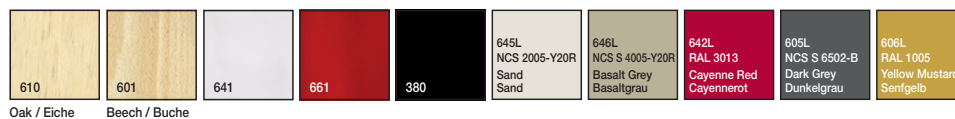

Premium finish

and wood lacquers

Premium Ausführungen und Holzlacke

*

* Open pore in oak wood seats and backs. / Sitz offenporig und Rücken Eichenholz.

Woven finish

Gurtausführungen

Certificates

Zertifikate

Fireproof polyurethane foam
Feuerhemmender
Polyurethanschaumstoff

-UNE EN 1021:2006
-BS 5852 part 2 crib 5
-UNI 9175 Classe 1 IM
-BKZ 5.2
-California TB 117:2013
-California TB 133*
*Contact our Customer Department
*Unserer Verkaufsabteilung überprüfen

Quality - Resistance
Widerstand - Qualitäts

-UNE EN 16139:2013

Intellectual property / Geistiges Eigentum