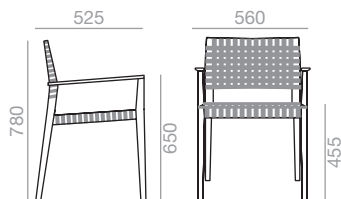

SO-7506

Armchair with webbing seat and backerest and solid oak wood frame. For more than 100 units, the color of the woven bands can be customized. For further information, contact Customer Department.

Armlehnstuhl mit gegurteter Sitzfläche und Rückenlehne. Gestell aus massivem Eichenholz. Sonderfarben der Gurte sind ab 100 Stück verfügbar. Bitte setzen Sie sich mit unserer Verkaufsabteilung in Verbindung.

0,27 m³
8,5 kg
x1 H

SERIE 600
Matte lacquered and premium upcharge
Aufpreis für Matt- und Premiumlackierung