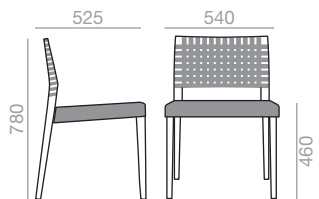

SI-7507

Chair with upholstered seat, webbing backrest and solid oak wood frame. For more than 200 units, the color of the woven bands can be customized. For further information, contact Customer Department.

Stuhl mit gepolsterter Sitzfläche und gegurteter Rückenlehne. Gestell aus massivem Eichenholz. Sonderfarben der Gurte sind ab 200 Stück verfügbar. Bitte setzen Sie sich mit unserer Verkaufsabteilung in Verbindung.

	COM cm. per unit	COL m²
1 unit	75	1,50
10 units or more	75	

0,41 m³
19,5 kg
x2 H

- COM
- COL
- 1
- 2
- 3
- 4
- 5
- 6
- 7
- 8
- 9
- 10
- 11
- L1
- L2
- L3

SERIE 600
Matte lacquered and premium upcharge
Aufpreis für Matt- und Premiumlackierung