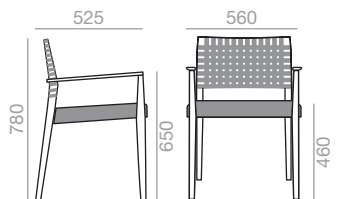

SO-7508

Armchair with upholstered seat, webbing backrest and solid oak wood frame. For more than 200 units, the color of the woven bands can be customized. For further information, contact Customer Department.

Armlehnstuhl mit gepolsterter Sitzfläche und gegurteter Rückenlehne. Gestell aus massivem Eichenholz. Sonderfarben der Gurte sind ab 200 Stück verfügbar. Bitte setzen Sie sich mit unserer Verkaufsabteilung in Verbindung.

	COM cm. per unit	COL m²
1 unit	75	1,50
10 units or more	75	

0,27 m³
11 kg
x1 H

- COM
- COL
- 1
- 2
- 3
- 4
- 5
- 6
- 7
- 8
- 9
- 10
- 11
- L1
- L2
- L3

SERIE 600
Matte lacquered and premium upcharge
Aufpreis für Matt- und Premiumlackierung

Measures +- 5mm.
Masse +- 5mm.