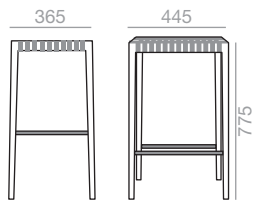

BQ-7517

Backless barstool with webbing seat and solid oak wood frame. For more than 260 units, the color of the woven bands can be customized. For further information, contact Customer Department.

Barhocker ohne Rückenlehne, mit gegurteter Sitzfläche und Gestell aus massivem Eichenholz. Sonderfarben der Gurte sind ab 260 Stück verfügbar. Bitte setzen Sie sich mit unserer Verkaufsabteilung in Verbindung.

0,25 m³
14 kg
x2

SERIE 600 Matte lacquered and premium upcharge
Aufpreis für Matt- und Premiumlackierung