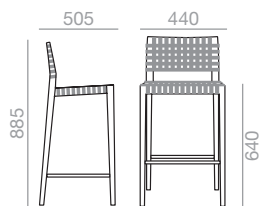

BQ-7523

Counter stool with webbing seat and backrest and solid oak wood frame. For more than 130 units, the color of the woven bands can be customized. For further information, contact Customer Department.

Küchenhocker mit gegurteter Sitzfläche und Rückenlehne. Gestell aus massivem Eichenholz. Sonderfarben der Gurte sind ab 130 Stück verfügbar. Bitte setzen Sie sich mit unserer Verkaufsabteilung in Verbindung.

0,26 m³
7,5 kg
x1

SERIE 600
Matte lacquered and premium upcharge
Aufpreis für Matt- und Premiumlackierung