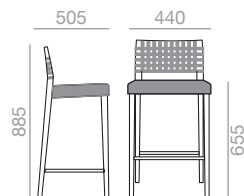

BQ-7524

Counter stool with upholstered seat, webbing backrest and solid oak wood frame. For more than 200 units, the color of the woven bands can be customized. For further information, contact Customer Department.

Küchenhocker mit gepolsterter Sitzfläche und gegurteter Rückenlehne. Gestell aus massivem Eichenholz. Sonderfarben der Gurten sind ab 200 Stück verfügbar. Bitte setzen Sie sich mit unserer Verkaufsabteilung in Verbindung.

	COM cm. per unit	COL m²
1 unit	65	0,75
10 units or more	33	

0,26 m³
11,5 kg
x1

- COM
- COL
- 1
- 2
- 3
- 4
- 5
- 6
- 7
- 8
- 9
- 10
- 11
- L1
- L2
- L3

SERIE 600
Matte lacquered and premium upcharge
Aufpreis für Matt- und Premiumlackierung