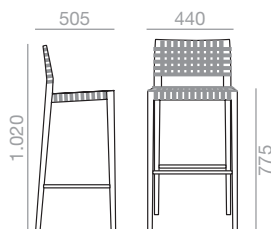

BQ-7514

Barstool with webbing seat and backrest and solid oak wood frame. For more than 130 units, the color of the woven bands can be customized. For further information, contact Customer Department.

Barhocker mit gegurteter Sitzfläche und Rückenlehne. Gestell aus massivem Eichenholz. Sonderfarben der Gurte sind ab 130 Stück verfügbar. Bitte setzen Sie sich mit unserer Verkaufsabteilung in Verbindung.

0,26 m³
8,5 kg
x1 H

SERIE 600
Matte lacquered and premium upcharge
Aufpreis für Matt- und Premiurlackierung

Measures +- 5mm.
Masse +- 5mm.