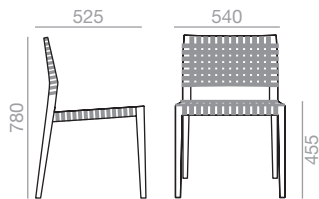

SI-7505

Chair with webbing seat and backerest and solid oak wood frame. For more than 100 units, the color of the woven bands can be customized. For further information, contact Customer Department.

Stuhl mit gegurteter Sitzfläche und Rückenlehne. Gestell aus massivem Eichenholz. Sonderfarben der Gurte sind ab 100 Stück verfügbar. Bitte setzen Sie sich mit unserer Verkaufsabteilung in Verbindung.