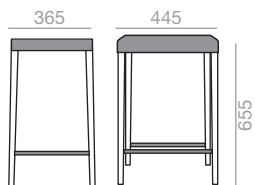

BQ-7527

Backless counter stool with upholstered seat and solid oak wood frame.

Küchenhocker ohne Rückenlehne, mit gepolsterter Sitzfläche und Gestell aus massivem Eichenholz.