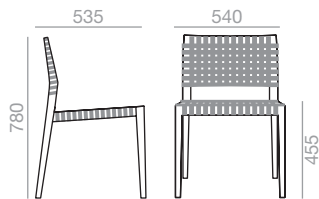

Armlehnstuhl mit gepolsterter Sitzfläche und gegurteter Rückenlehne. Gestell aus massivem Eichenholz. Sonderfarben der Gurte sind ab 200 Stück verfügbar. Bitte setzen Sie sich mit unserer Verkaufsabteilung in Verbindung.

	COM cm. per unit	COL m ²
1 unit	75	1,50
10 units or more	75	

0,27 m³
11 kg
x1 H

- COM
- COL
- 1
- 2
- 3
- 4
- 5
- 6
- 7
- 8
- 9
- 10
- 11
- L1
- L2
- L3

SERIE 600
Matte lacquered and premium upcharge
Aufpreis für Matt- und Premiumlackierung

Measures +- 5mm.
Masse +- 5mm.

SI-7511

Stackable chair with webbing seat and backrest and solid oak wood frame. For more than 100 units, the color of the woven bands can be customized. For further information, contact Customer Department.