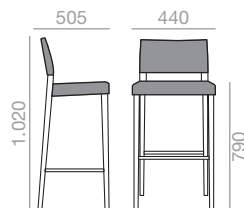

BQ-7516

Barstool with upholstered seat and backrest and solid oak wood frame.

Barhocker mit gepolsterter Sitzfläche und gegurteter Rückenlehne. Gestell aus massivem Eichenholz.

	COM cm. per unit	COL m²
1 unit	65	1,00
10 units or more	65	

0,26 m³
10,5 kg
x1

- COM
- COL
- 1
- 2
- 3
- 4
- 5
- 6
- 7
- 8
- 9
- 10
- 11
- L1
- L2
- L3

SERIE 600
Matte lacquered and premium upcharge
Aufpreis für Matt- und Premiumlackierung