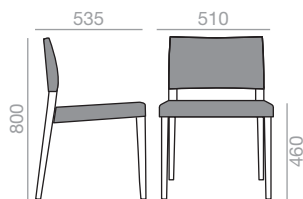

SI-7521

Stackable chair with upholstered seat and backrest and solid oak wood frame.

Stapelbarer Armlehnstuhl mit gepolsterter Sitzfläche und Rückenlehne. Gestell aus massivem Eichenholz.

	COM cm. per unit	COL m²
1 unit	75	1,50
10 units or more	75	

0,36 m³
16 kg
x2 H

- COM
- COL
- 1
- 2
- 3
- 4
- 5
- 6
- 7
- 8
- 9
- 10
- 11
- L1
- L2
- L3

SERIE 600
Matte lacquered and premium upcharge
Aufpreis für Matt- und Premiurlackierung