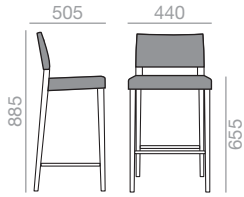

BQ-7525

Counter stool with upholstered seat and backrest and solid oak wood frame.

Küchenhocker mit gepolsterter Sitzfläche und gegurteter Rückenlehne. Gestell aus massivem Eichenholz.

	COM cm. per unit	COL m²
1 unit	65	1,00
10 units or more	65	

0,22 m³
9,5 kg
x1

COM	COL	1	2	3	4	5	6	7	8	9	10	11	L1	L2	L3

SERIE 600 Matte lacquered and premium upcharge
Aufpreis für Matt- und Premiumlackierung