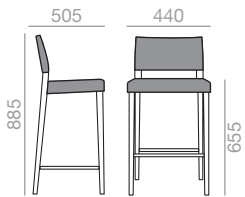

BQ-7525

Counter stool with upholstered seat and backrest and solid beech wood frame.

Küchenhocker mit gepolsterter Sitzfläche und gegurteter Rückenlehne. Gestell aus massivem Buchenholz.

	COM (cm.) per unit	COL m²
1 unit	65	1,00
10 units or more	65	

0,22 m³
9,5 kg
x1

SERIE
600

Matte lacquered and premium up charge
Aufpreis für Matt- und Premiumlackierung