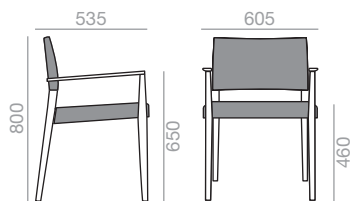

Stapelbarer Stuhl mit gepolsterter Sitzfläche und gegurteter Rückenlehne. Gestell aus massivem Eichenholz. Sonderfarben der Gurten sind ab 100 Stück verfügbar. Bitte setzen Sie sich mit unserer Verkaufsabteilung in Verbindung.

0,36 m³
16 kg
x2 H

SERIE 600
Matte lacquered and premium up charge
Aufpreis für Matt- und Premiumlackierung

SI-7521

Stackable chair with upholstered seat and backrest and solid oak wood frame.

Stapelbarer Armlehnstuhl mit gepolsterter Sitzfläche und Rückenlehne. Gestell aus massivem Eichenholz.

	COM (cm.) per unit	COL m ²
1 unit	75	1,50
10 units or more	75	

0,36 m³
16 kg
x2 H

SERIE 600
Matte lacquered and premium up charge
Aufpreis für Matt- und Premiumlackierung

SO-7522

Stackable armchair with upholstered seat and backrest and solid oak wood frame.