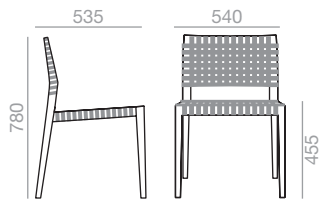

Armlehnstuhl mit gepolsterter Sitzfläche und gegurteter Rückenlehne. Gestell aus massivem Eichenholz. Sonderfarben der Gurten sind ab 200 Stück verfügbar. Bitte setzen Sie sich mit unserer Verkaufsabteilung in Verbindung.

	COM (cm.) per unit	COL m ²
1 unit	75	1,50
10 units or more	75	

0,27 m³
 11 kg
 x1

SERIE 600
 Matte lacquered and premium up charge
 Aufpreis für Matt- und Premiumlackierung

Measures +- 5mm.
 Masse +- 5mm.

SI-7511

Stackable chair with webbing seat and backrest and solid oak wood frame. For more than 100 units, the color of the woven bands can be customized. For further information, contact Customer Department.