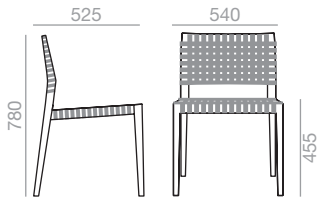

SI-7505

Chair with webbing seat and backrest and solid oak wood frame. For more than 100 units, the color of the woven bands can be customized. For further information, contact Customer Department.

Stuhl mit gepolsterter Sitzfläche und gegurteter Rückenlehne. Gestell aus massivem Eichenholz. Sonderfarben der Gurten sind ab 100 Stück verfügbar. Bitte setzen Sie sich mit unserer Verkaufsabteilung in Verbindung.