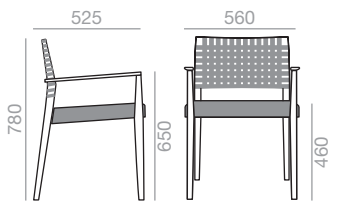

SO-7508

Armchair with upholstered seat, webbing backrest and solid oak wood frame. For more than 200 units, the color of the woven bands can be customized. For further information, contact Customer Department.

Armlehnstuhl mit gepolsterter Sitzfläche und gegurteter Rückenlehne. Gestell aus massivem Eichenholz. Sonderfarben der Gurten sind ab 200 Stück verfügbar. Bitte setzen Sie sich mit unserer Verkaufsabteilung in Verbindung.

	COM (cm.) per unit	COL m²
1 unit	75	1,50
10 units or more	75	

0,27 m³
11 kg
x1

SERIE 600
Matte lacquered and premium up charge
Aufpreis für Matt- und Premiumlackierung

Measures +- 5mm.
Masse +- 5mm.