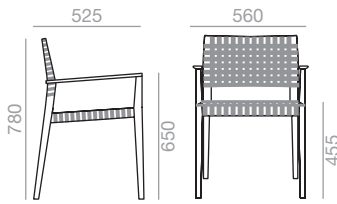

SO-7506

Armchair with webbing seat and backrest and solid oak wood frame. For more than 100 units, the color of the woven bands can be customized. For further information, contact Customer Department.

Armlehnstuhl mit gepolsterter Sitzfläche und gegurteter Rückenlehne. Gestell aus massivem Eichenholz. Sonderfarben der Gurten sind ab 100 Stück verfügbar. Bitte setzen Sie sich mit unserer Verkaufsabteilung in Verbindung.

0,27 m³
8,5 kg
x1

SERIE 600
Matte lacquered and premium up charge
Aufpreis für Matt- und Premiumlackierung