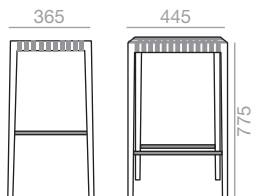

BQ-7517

Backless barstool with webbing seat and solid oak wood frame. For more than 260 units, the color of the woven bands can be customized. For further information, contact Customer Department.

Barhocker ohne Rückenlehne, mit gegurteter Sitzfläche und Gestell aus massivem Eichenholz. Sonderfarben der Gurten sind ab 260 Stück verfügbar. Bitte setzen Sie sich mit unserer Verkaufsabteilung in Verbindung.

0,25 m³
14 kg
x2

SERIE
600

Matte lacquered and premium up charge
Aufpreis für Matt- und Premiumlackierung