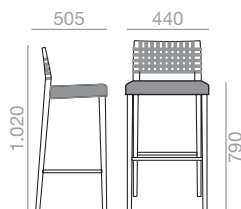

BQ-7515

Barstool with upholstered seat, webbing backrest and solid oak wood frame. For more than 200 units, the color of the woven bands can be customized. For further information, contact Customer Department.

Barhocker mit gepolsterter Sitzfläche und gegurteter Rückenlehne. Gestell aus massivem Eichenholz. Sonderfarben der Gurten sind ab 200 Stück verfügbar. Bitte setzen Sie sich mit unserer Verkaufsabteilung in Verbindung.

	COM (cm.) per unit	COL m²
1 unit	65	0,75
10 units or more	33	

0,26 m³
10 kg
x1

SERIE 600
Matte lacquered and premium up charge
Aufpreis für Matt- und Premiumlackierung