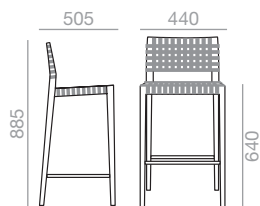

BQ-7523

Counter stool with webbing seat and backrest and solid oak wood frame. For more than 130 units, the color of the woven bands can be customized. For further information, contact Customer Department.

Küchenhocker mit gepolsterter Sitzfläche und gegurteter Rückenlehne. Gestell aus massivem Eichenholz. Sonderfarben der Gurten sind ab 130 Stück verfügbar. Bitte setzen Sie sich mit unserer Verkaufsabteilung in Verbindung.

0,22 m³
7,5 kg
x1

SERIE 600
Matte lacquered and premium up charge
Aufpreis für Matt- und Premiumlackierung