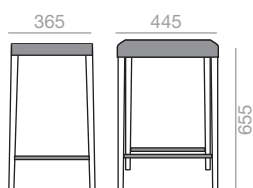

BQ-7527

Backless counter stool with upholstered seat and solid oak wood frame.

Küchenhocker ohne Rückenlehne, mit gepolsterter Sitzfläche und Gestell aus massivem Buchenholz.

	COM (cm.) per unit	COL m²
1 unit	67	1,25
10 units or more	34	

0,22 m³
15 kg
x2

SERIE
600

Matte lacquered and premium up charge
Aufpreis für Matt- und Premiumlackierung