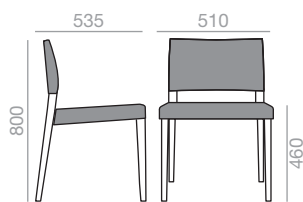

SI-7521

Stackable chair with upholstered seat and backrest and solid oak wood frame.

Stapelbarer Armlehnstuhl mit gepolsterter Sitzfläche und Rückenlehne. Gestell aus massivem Eichenholz.

	COM (cm.) per unit	COL m²
1 unit	75	1,50
10 units or more	75	

0,36 m³
16 kg
x2 H

SERIE 600
Matte lacquered and premium up charge
Aufpreis für Matt- und Premiumlackierung