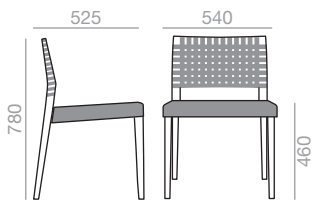

SI-7507

Chair with upholstered seat, webbing backrest and solid oak wood frame. For more than 200 units, the color of the woven bands can be customized. For further information, contact Customer Department.

Stuhl mit gepolsterter Sitzfläche und gegurteter Rückenlehne. Gestell aus massivem Eichenholz. Sonderfarben der Gurten sind ab 200 Stück verfügbar. Bitte setzen Sie sich mit unserer Verkaufsabteilung in Verbindung.

	COM (cm.) per unit	COL m²
1 unit	75	1,50
10 units or more	75	

0,41 m³
19,5 kg
x2

SERIE 600
Matte lacquered and premium up charge
Aufpreis für Matt- und Premiumlackierung