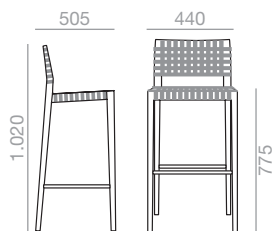

	COM (cm.) per unit	COL m ²
1 unit	75	1,50
10 units or more	75	

0,36 m³
16 kg
x2 H

SERIE 600
Matte lacquered and premium up charge
Aufpreis für Matt- und Premiumlackierung

SO-7522

Stackable armchair with upholstered seat and backrest and solid oak wood frame.

Stapelbarer Armlehnstuhl mit gepolsterter Sitzfläche und Rückenlehne. Gestell aus massivem Eichenholz.

	COM (cm.) per unit	COL m ²
1 unit	75	1,50
10 units or more	75	

0,36 m³
18 kg
x2 H

SERIE 600
Matte lacquered and premium up charge
Aufpreis für Matt- und Premiumlackierung

BQ-7514

Barstool with webbing seat and backrest and solid oak wood frame. For more than 130 units, the color of the woven bands can be customized. For further information, contact Customer Department.

Barhocker mit gepolsterter Sitzfläche und gegurteter Rückenlehne. Gestell aus massivem Eichenholz. Sonderfarben der Gurten sind ab 130 Stück verfügbar. Bitte setzen Sie sich mit unserer Verkaufsabteilung in Verbindung.