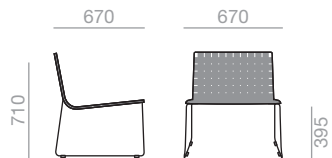

SI-0700

0,27 m³
21 kg
x2 H

Chair with steel frame.
Kufenstuhl aus Stahl.

SO-0701

0,29 m³
27,5 kg
x2 H

Armchair with steel frame.
Kufenstuhl aus Stahl mit Armlehnen.

BU-0702

0,36 m³
25 kg
x2 H

Lounge chair with steel frame.
Sessel mit Kufengestell aus Stahl.

BU-0703

0,45 m³
29,5 kg
x2 H

Lounge chair with arms and steel frame.
Sessel mit Kufengestell aus Stahl mit Armlehnen.

TU-0704

1,29 m³
47 kg
x2 H

Chaise longue with steel frame.
Liege mit Kufengestell aus Stahl

BQ-0705

0,34 m³
13 kg
x1

Barstool with steel frame.
Barhocker mit Kufengestell aus Stahl.

CJ-0706

	COM 140 cm
1x	50
2x	75

0,01 m³
0,5 kg
x1

Headrest cushion.
Kissen für Kopfstütze.