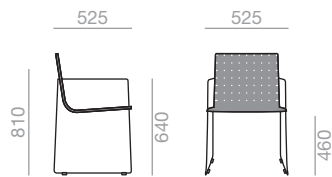

SI-0700

0,27 m³
21 kg
x2 H

Chair with steel frame.
Kufenstuhl aus Stahl.

SO-0701

0,29 m³
27,5 kg
x2 H

Armchair with steel frame.
Kufenstuhl aus Stahl mit Armlehnen.

BU-0702

0,36 m³
25 kg
x2 H

Lounge chair with steel frame.
Sessel mit Kufengestell aus Stahl.

BU-0703

0,45 m³
29,5 kg
x2 H

Lounge chair with arms and steel frame.
Sessel mit Kufengestell aus Stahl mit Armlehnen.

TU-0704

1,29 m³
47 kg
x2 H

Chaise longue with steel frame.
Liege mit Kufengestell aus Stahl

BQ-0705

0,34 m³
13 kg
x1

Barstool with steel frame.
Barhocker mit Kufengestell aus Stahl.

CJ-0706

	COM 140 cm
1x	50
2x	75

0,01 m³
0,5 kg
x1

Headrest cushion.
Kissen für Kopfstütze.