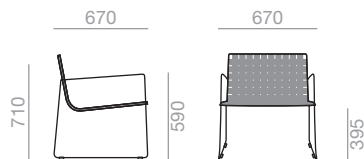

SI-0700

0,27 m³
21 kg
x2 H

Chair with steel frame.
Kufenstuhl aus Stahl.

SO-0701

0,29 m³
27,5 kg
x2 H

Armchair with steel frame.
Kufenstuhl aus Stahl mit Armlehnen.

BU-0702

0,36 m³
25 kg
x2 H

Lounge chair with steel frame.
Sessel mit Kufengestell aus Stahl.

BU-0703

0,45 m³
29,5 kg
x2 H

Lounge chair with arms and steel frame.
Sessel mit Kufengestell aus Stahl mit Armlehnen.

TU-0704

1,29 m³
47 kg
x2 H

Chaise longue with steel frame.
Liege mit Kufengestell aus Stahl

BQ-0705

0,34 m³
13 kg
x1

Barstool with steel frame.
Barhocker mit Kufengestell aus Stahl.

CJ-0706

	COM 140 cm
1x	50
2x	75

0,01 m³
0,5 kg
x1

Headrest cushion.
Kissen für Kopfstütze.