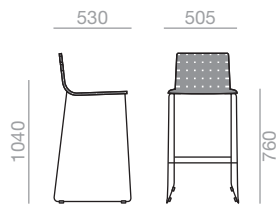

SI-0700

0,27 m³
21 kg
x2 H

Chair with steel frame.
Kufenstuhl aus Stahl.

SO-0701

0,29 m³
27,5 kg
x2 H

Armchair with steel frame.
Kufenstuhl aus Stahl mit Armlehnen.

BU-0702

0,36 m³
25 kg
x2 H

Lounge chair with steel frame.
Sessel mit Kufengestell aus Stahl.

BU-0703

0,45 m³
29,5 kg
x2 H

Lounge chair with arms and steel frame.
Sessel mit Kufengestell aus Stahl mit Armlehnen.

TU-0704

1,29 m³
47 kg
x2 H

Chaise longue with steel frame.
Liege mit Kufengestell aus Stahl

BQ-0705

0,34 m³
13 kg
x1

Barstool with steel frame.
Barhocker mit Kufengestell aus Stahl.

CJ-0706

	COM 140 cm
1x	50
2x	75

0,01 m³
0,5 kg
x1

Headrest cushion.
Kissen für Kopfstütze.