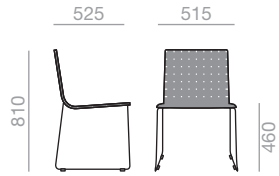

SI-0700

0,27 m³
21 kg
x2 H

Chair with steel frame.
Kufenstuhl aus Stahl.

SO-0701

0,29 m³
27,5 kg
x2 H

Armchair with steel frame.
Kufenstuhl aus Stahl mit Armlehnen.

BU-0702

0,36 m³
25 kg
x2 H

Lounge chair with steel frame.
Sessel mit Kufengestell aus Stahl.

BU-0703

0,45 m³
29,5 kg
x2 H

Lounge chair with arms and steel frame.
Sessel mit Kufengestell aus Stahl mit Armlehnen.

TU-0704

1,29 m³
47 kg
x2 H

Chaise longue with steel frame.
Liege mit Kufengestell aus Stahl

BQ-0705

0,34 m³
13 kg
x1

Barstool with steel frame.
Barhocker mit Kufengestell aus Stahl.

CJ-0706

	COM 140 cm
1x	50
2x	75

0,01 m³
0,5 kg
x1

Headrest cushion.
Kissen für Kopfstütze.