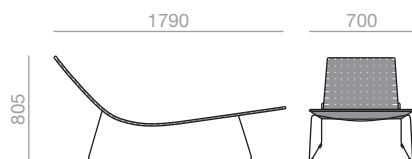

SI-0700

0,27 m³
21 kg
x2 H

Chair with steel frame.
Kufenstuhl aus Stahl.

SO-0701

0,29 m³
27,5 kg
x2 H

Armchair with steel frame.
Kufenstuhl aus Stahl mit Armlehnen.

BU-0702

0,36 m³
25 kg
x2 H

Lounge chair with steel frame.
Sessel mit Kufengestell aus Stahl.

BU-0703

0,45 m³
29,5 kg
x2 H

Lounge chair with arms and steel frame.
Sessel mit Kufengestell aus Stahl mit Armlehnen.

TU-0704

1,29 m³
47 kg
x2 H

Chaise longue with steel frame.
Liege mit Kufengestell aus Stahl

BQ-0705

0,34 m³
13 kg
x1

Barstool with steel frame.
Barhocker mit Kufengestell aus Stahl.

CJ-0706

	COM 140 cm
1x	50
2x	75

0,01 m³
0,5 kg
x1

Headrest cushion.
Kissen für Kopfstütze.