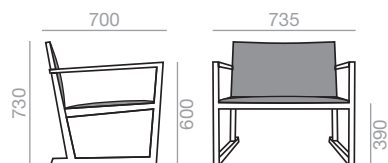

 0,48 m³

 15 kg

x1 

SERIE
600

Matte lacquered and premium upcharge
Aufpreis für Matt- und Premiumlackierung

| 52 |

BU-1350

 Low back lounge chair with arms, upholstered seat and back and solid oak wood frame.

Armlehnsessel mit niedriger Rückenlehne, Sitz und Rücken gepolstert, Gestell Eiche massiv.

 0,48 m³

 15,5 kg

x1 

SERIE
600

Matte lacquered and premium upcharge
Aufpreis für Matt- und Premiumlackierung

| 60 |

Measures +- 5mm.
Masse +- 5mm.

BU-1352

 High back lounge chair with upholstered seat and back and solid oak wood frame.
Sessel mit hoher Rückenlehne, Sitz und Rücken gepolstert, Gestell Eiche massiv.

 0,62 m³
 15,5 kg
x1 