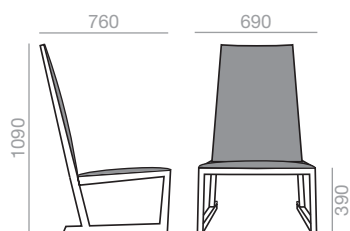

 0,48 m³

 15 kg

x1 

SERIE
600

Matte lacquered and premium upcharge
Aufpreis für Matt- und Premiumlackierung

| 52 |

BU-1350

 Low back lounge chair with arms, upholstered seat and back and solid oak wood frame.

Armlehnsessel mit niedriger Rückenlehne, Sitz und Rücken gepolstert, Gestell Eiche massiv.

 0,48 m³

 15,5 kg

x1 

SERIE
600

Matte lacquered and premium upcharge
Aufpreis für Matt- und Premiumlackierung

| 60 |

Measures +- 5mm.
Masse +- 5mm.

BU-1352

 High back lounge chair with upholstered seat and back and solid oak wood frame.
Sessel mit hoher Rückenlehne, Sitz und Rücken gepolstert, Gestell Eiche massiv.

 0,62 m³
 15,5 kg
x1 