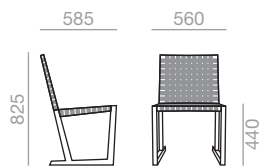

SI-1190

0,37 m³
17,5 kg
x2 H

Chair with webbing seat and backrest and solid teak wood frame.

Stuhl mit gegurteter Sitzfläche und Rückenlehne. Gestell aus massivem Teakholz.

SO-1191

0,26 m³
12 kg
x1 H

Armchair with webbing seat and backrest and solid teak wood frame.