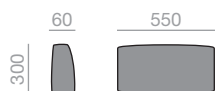

CJ-1177

	COM 140 cm
1x	40
2x	80

0,01 m³
0,6 kg
x1

Extra cushion.
Zusätzliche Kissen.