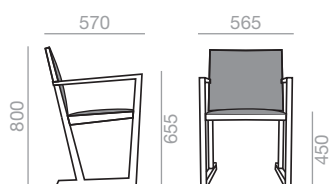

SO-1346

Armchair with upholstered seat and back and solid oak wood frame.

Armlehnstuhl, Sitz und Rücken gepolstert, Gestell Eiche massiv.

0,26 m³

13 kg

x1

SERIE
600

Matte lacquered and premium upcharge
Aufpreis für Matt- und Premiumlackierung

| 60 |