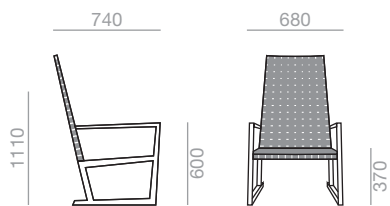

Sessel mit niedriger Rückenlehne, gegurtete Sitzfläche und Rückenlehne. Gestell aus massivem Teakholz.

BU-1193

0,48 m³
14 kg
x1 H

Lounge arm chair with webbing seat and backrest and solid teak wood frame. Low back version.

Sessel mit niedriger Rückenlehne, gegurtete Armlehnen, Sitzfläche und Rückenlehne. Gestell aus massivem Teakholz.

BU-1194

0,62 m³
14 kg
x1 H

Lounge chair with webbing seat and backrest and solid teak wood frame. High back version.

Sessel mit hoher Rückenlehne, gegurtete Sitzfläche und Rückenlehne. Gestell aus massivem Teakholz.

* Optional protective cover.
* Schutzhülle optional.

BU-1195

0,62 m³
15,5 kg
x1

Lounge arm chair with webbing seat and backrest and solid teak wood frame. High back version.
Sessel mit hoher Rückenlehne, gegurtete Armlehnen, Sitzfläche und Rückenlehne. Gestell aus massivem Teakholz.