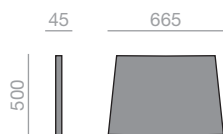

CJ-1178

BU-1194
BU-1195

	COM 140 cm
1x	170
2x	340

0,01 m³
0,6 kg
x1

Back cushion for high-backed lounge chairs.
Rückenlehnkissen für Sessel mit hoher Rückenlehne.

CJ-1179

BU-1194

	COM 140 cm
1x	125
2x	250

0,01 m³
0,6 kg
x1

Seat cushion for high-backed lounge chairs.
Sitzkissen für Sessel mit hoher Rückenlehne.

* Optional protective cover.
* Schutzhülle optional.

CJ-1180

BU-1192
BU-1193

	COM 140 cm
1x	125
2x	250