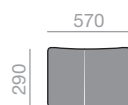

 0,62 m³
 16,5 kg
x1 

SERIE 600 | Matte lacquered and premium upcharge | Aufpreis für Matt- und Premiumlackierung | 60 |

BU-1356

 Rocker high back lounge chair with arms, upholstered seat and back and solid oak wood frame.
Schaukelsessel mit Armlehnen und hoher Rückenlehne, Sitz und Rücken gepolstert, Gestell Eiche massiv.

 0,62 m³
 17 kg
x1 

SERIE 600 | Matte lacquered and premium upcharge | Aufpreis für Matt- und Premiumlackierung | 60 |

CJ-1357

Loose cushion.
Zusätzliche Kissen.

 0,03 m³
 2 kg
x1 

CJ-1358

Loose cushion.
Zusätzliche Kissen.