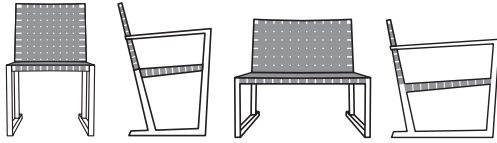

Description Chairs, armchairs and lounge chairs with braided strap seat and back in earth brown, sand, graphite or white finish and teak wood frame. Also available in footrest version.

Beschreibung

Stühle, Armlehnstühle und Sessel mit gegurteter Sitz- und Rückenlehne. Gurten in erdbraun, sand, grafit oder weisser Ausführung. Gestell aus massiver Teakholz. Fusshocker verfügbar.

Upholstery

Andreu World collections use various types of upholstery in acrylic and faux leather that are especially designed for outdoor use. The covers and cushions are made of waterproof polyester fabric to protect the furniture from moisture, rain, and sun. For fabrics not specified in this box, contact our Customer Department.

Bezug

In den Andreu World Outdoor Kollektionen werden verschiedene Stoffe aus Acrylfasern und Kunstleder, die speziell für den Aussenbereich konzipiert sind angeboten. Die Schutzhüllen sind aus wasserdichtem Polyester-Gewebe, die die Möbel vor Feuchtigkeit, Regen und Sonne schützen. Für den Einsatz anderer Stoffe, setzen Sie sich bitte mit unserer Verkaufsabteilung in Verbindung.

Fabrics / Stoffe

☐ Category / Kategorie