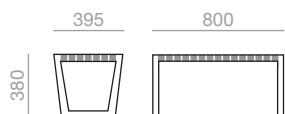

BU-1195

0,62 m³
15,5 kg
x1

Lounge arm chair with webbing seat and backrest and solid teak wood frame. High back version.
Sessel mit hoher Rückenlehne, gegurtete Armlehnen, Sitzfläche und Rückenlehne. Gestell aus massivem Teakholz.

RS-1196

0,22 m³
6 kg
x1

Ottoman with webbing seat and solid teak wood frame.
Fusshocker mit gegurteter Sitzfläche. Gestell aus massivem Teakholz.

CJ-1177

	COM 140 cm
1x	40
2x	80

0,01 m³
0,6 kg
x1

Extra cushion.
Zusätzliche Kissen.

CJ-1178

BU-1194
BU-1195

	COM 140 cm
1x	170
2x	340

0,01 m³
0,6 kg
x1

Back cushion for high-backed lounge chairs.
Rückenlehnkissen für Sessel mit hoher Rückenlehne.

CJ-1179

BU-1194

	COM 140 cm
1x	125
2x	250

0,01 m³
0,6 kg
x1

Seat cushion for high-backed lounge chairs.
Sitzkissen für Sessel mit hoher Rückenlehne.

* Optional protective cover.
* Schutzhülle optional.