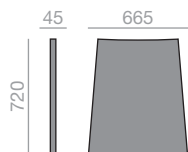

RS-1196

0,22 m³
6 kg
x1

Ottoman with webbing seat and solid teak wood frame.
Fusshocker mit gegurteter Sitzfläche. Gestell aus massivem Teakholz.

CJ-1177

	COM 140 cm
1x	40
2x	80

0,01 m³
0,6 kg
x1

Extra cushion.
Zusätzliche Kissen.

CJ-1178

BU-1194
BU-1195

	COM 140 cm
1x	170
2x	340

0,01 m³
0,6 kg
x1

Back cushion for high-backed lounge chairs.
Rückenlehnkissen für Sessel mit hoher Rückenlehne.

CJ-1179

BU-1194

	COM 140 cm
1x	125
2x	250