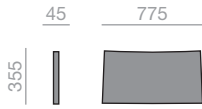

CJ-1180

BU-1192
BU-1193

	COM 140 cm
1x	125
2x	250

0,01 m³
 0,6 kg
x1

Back cushion for low-backed lounge chairs.

Rückenkissen für Sessel mit niedriger Rückenlehne.

CJ-1181

BU-1192

	COM 140 cm
1x	125
2x	250

0,01 m³
 0,6 kg
x1

Seat cushion for low-backed lounge chairs.

Rückenkissen für Sessel mit niedriger Rückenlehne.

CJ-1187

BU-1195

	COM 140 cm
1x	125
2x	250

0,01 m³
 0,6 kg
x1

Seat cushion for high-backed lounge chairs with arms.

Sitzkissen für Armlehnsessel mit hoher Rückenlehne.

CJ-1188

BU-1193

	COM 140 cm
1x	125
2x	250

0,01 m³
 0,6 kg
x1

Seat cushion for low-backed lounge chairs with arms

Sitzkissen für Armlehnsessel mit niedriger Rückenlehne.