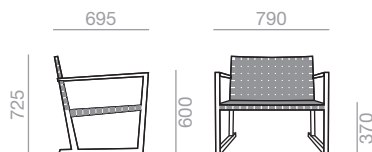

SI-1190

0,37 m³
17,5 kg
x2 H

Chair with webbing seat and backrest and solid teak wood frame.

Stuhl mit gegurteter Sitzfläche und Rückenlehne. Gestell aus massivem Teakholz.

SO-1191

0,26 m³
12 kg
x1 H

Armchair with webbing seat and backrest and solid teak wood frame.

Armlehnstuhl mit gegurteter Sitzfläche und Rückenlehne. Gestell aus massivem Teakholz.

BU-1192

0,48 m³
13,5 kg
x1 H

Lounge chair with webbing seat and backrest and solid teak wood frame. Low back version.

Sessel mit niedriger Rückenlehne, gegurtete Sitzfläche und Rückenlehne. Gestell aus massivem Teakholz.

BU-1193

0,48 m³
14 kg
x1 H

Lounge arm chair with webbing seat and backrest and solid teak wood frame. Low back version.