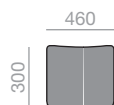

CJ-1358

Loose cushion.
Zusätzliche Kissen.

0,02 m³
 1,5 kg
x1