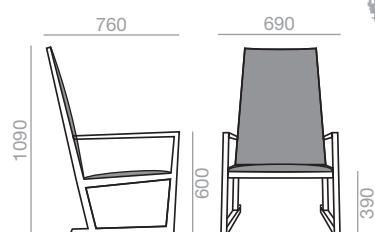

Measures +- 5mm.
Masse +- 5mm.

BU-1352

 High back lounge chair with upholstered seat and back and solid oak wood frame.
Sessel mit hoher Rückenlehne, Sitz und Rücken gepolstert, Gestell Eiche massiv.

 0,62 m³
 15,5 kg
x1 

SERIE 600 | Matte lacquered and premium upcharge | Aufpreis für Matt- und Premiumlackierung | 52 |

BU-1354

 High back lounge chair with arms, upholstered seat and back and solid oak wood frame.
Armlehnsessel mit hoher Rückenlehne, Sitz und Rücken gepolstert, Gestell Eiche massiv.

 0,62 m³
 16,5 kg
x1 

SERIE 600 | Matte lacquered and premium upcharge | Aufpreis für Matt- und Premiumlackierung | 60 |

BU-1356

 Rocker high back lounge chair with arms, upholstered seat and back and solid oak wood frame.
Schaukelsessel mit Armlehnen und hoher Rückenlehne, Sitz und Rücken gepolstert, Gestell Eiche massiv.