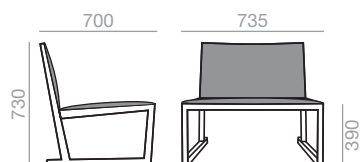

SI-1344

 Chair with upholstered seat and back and solid oak wood frame.

Stuhl, Sitz und Rücken gepolstert, Gestell Eiche massiv.

 0,37 m³

 20,5 kg

x2 

SERIE
600

Matte lacquered and premium upcharge
Aufpreis für Matt- und Premiumlackierung

| 52 |

SO-1346

 Armchair with upholstered seat and back and solid oak wood frame.

Armlehnstuhl, Sitz und Rücken gepolstert, Gestell Eiche massiv.

 0,26 m³

 13 kg

x1 

SERIE
600

Matte lacquered and premium upcharge
Aufpreis für Matt- und Premiumlackierung

| 60 |

BU-1348

 Low back lounge chair with upholstered seat and back and solid oak wood frame.

Sessel mit niedriger Rückenlehne, Sitz und Rücken gepolstert, Gestell Eiche massiv.