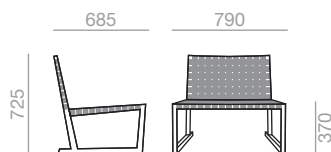

SI-1190

0,37 m³
17,5 kg
x2 H

Chair with webbing seat and backrest and solid teak wood frame.

Stuhl mit gegurteter Sitzfläche und Rückenlehne. Gestell aus massivem Teakholz.

SO-1191

0,26 m³
12 kg
x1 H

Armchair with webbing seat and backrest and solid teak wood frame.

Armlehnstuhl mit gegurteter Sitzfläche und Rückenlehne. Gestell aus massivem Teakholz.

BU-1192

0,48 m³
13,5 kg
x1 H

Lounge chair with webbing seat and backrest and solid teak wood frame. Low back version.

Sessel mit niedriger Rückenlehne, gegurtete Sitzfläche und Rückenlehne. Gestell aus massivem Teakholz.

BU-1193

0,48 m³
14 kg
x1 H

Lounge arm chair with webbing seat and backrest and solid teak wood frame. Low back version.