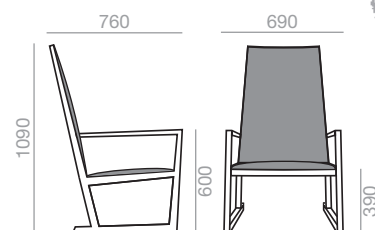

Armlehnsessel mit niedriger Rückenlehne, Sitz und Rücken gepolstert, Gestell Eiche massiv.

 0,48 m³

 15,5 kg

x1 

SERIE
600

Matte lacquered and premium upcharge
Aufpreis für Matt- und Premiumlackierung

| 60 |

Measures +- 5mm.
Masse +- 5mm.

BU-1352

 High back lounge chair with upholstered seat and back and solid oak wood frame.
Sessel mit hoher Rückenlehne, Sitz und Rücken gepolstert, Gestell Eiche massiv.

 0,62 m³
 15,5 kg
x1 

SERIE 600 | Matte lacquered and premium upcharge | Aufpreis für Matt- und Premiumlackierung | 52 |

BU-1354

 High back lounge chair with arms, upholstered seat and back and solid oak wood frame.
Armlehnsessel mit hoher Rückenlehne, Sitz und Rücken gepolstert, Gestell Eiche massiv.