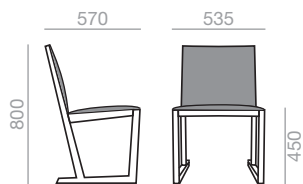

SI-1344

 Chair with upholstered seat and back and solid oak wood frame.

Stuhl, Sitz und Rücken gepolstert, Gestell Eiche massiv.

 0,37 m³

 20,5 kg

x2 

SERIE
600

Matte lacquered and premium upcharge
Aufpreis für Matt- und Premiumlackierung