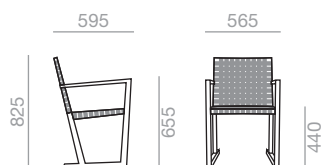

SI-1190

0,37 m³
17,5 kg
x2 H

Chair with webbing seat and backrest and solid teak wood frame.

Stuhl mit gegurteter Sitzfläche und Rückenlehne. Gestell aus massivem Teakholz.

SO-1191

0,26 m³
12 kg
x1 H

Armchair with webbing seat and backrest and solid teak wood frame.

Armlehnstuhl mit gegurteter Sitzfläche und Rückenlehne. Gestell aus massivem Teakholz.

BU-1192

0,48 m³
13,5 kg
x1 H

Lounge chair with webbing seat and backrest and solid teak wood frame. Low back version.