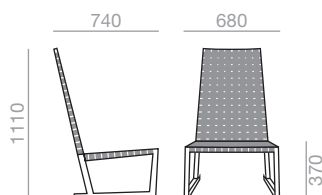

Armlehnstuhl mit gegurteter Sitzfläche und Rückenlehne. Gestell aus massivem Teakholz.

BU-1192

0,48 m³
13,5 kg
x1 H

Lounge chair with webbing seat and backrest and solid teak wood frame. Low back version.

Sessel mit niedriger Rückenlehne, gegurtete Sitzfläche und Rückenlehne. Gestell aus massivem Teakholz.

BU-1193

0,48 m³
14 kg
x1 H

Lounge arm chair with webbing seat and backrest and solid teak wood frame. Low back version.

Sessel mit niedriger Rückenlehne, gegurtete Armlehnen, Sitzfläche und Rückenlehne. Gestell aus massivem Teakholz.

BU-1194

0,62 m³
14 kg
x1 H

Lounge chair with webbing seat and backrest and solid teak wood frame. High back version.