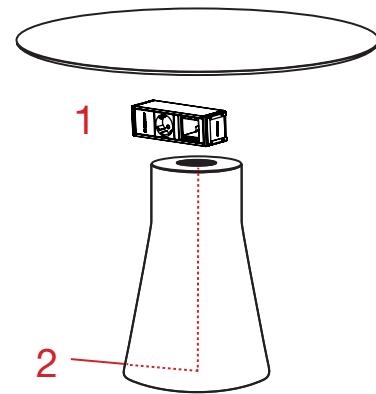

**UNDER-TOP POWER BOXES
POWER BOX UNTER DER TISCHPLATTE**

Power box mounted under the table top, available for any Reverse Occasional model.

Available in black color, for other finishing, contact the Customer Department. Data slot can be customized according to the below diagram:

Die Steckerbox unterhalb der Tischplatte ist für alle Versionen der Kollektion Reverse Occasional verfügbar. Standardmässig in schwarzer Ausführung. Für weitere Ausführungen setzen Sie sich mit unserer Verkaufsabteilung in Verbindung.

PS-0786

CHOOSE DATA PORT FOR DATA CUSTOM PORT SLOTS
WÄHLEN SIE EINEN DATEN-ANSCHLUSS FÜR JEDEN PORT

1 POWER BOXES DISTRIBUTION / POWER BOX VERTEILUNG

By default, power system will be placed according to the image below .

OPTIONAL PREINSTALLED WIRING / VOR-VERKABELUNG

IN-0006

Preinstalled wiring consists in the addition of the necessary mechanisms to integrate power systems in the table, so that wiring is hidden until the way out in the floor. Necessary grommet are included and 3m cable (from the power system). For other cable dimensions contact the Customer Department.

Die Vor-Verkabelung besteht aus den notwendigen Befestigungsmechanismen um das System in den Tisch zu kaschieren, so dass die Kabeln bis zum Schluss versteckt werden. Es sind die erforderlichen Tüllen und 3 -Meter-Kabel enthalten. Für andere Kabellängen setzen Sie sich mit unserer Verkaufsabteilung in Verbindung.

2 CABLE WAY OUT / AUSGANG DES KABELS

The cable way out can be performed directly from the power system or thru a canal in the base bottom, so that is hidden until it gets to the floor.

Der Kabelausgang wird direkt aus dem System selbst gemacht, so dass das Kabel bis zum Boden versteckt bleibt.