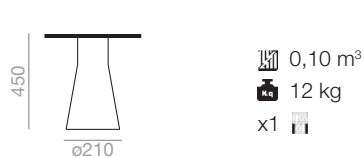

Reverse Occasional 45 / Reverse Occasional 55

Column height Höhe der Säule	Top measures Grösse der Tischplatte	Table top / Tischplatten											
		Lacquered Lackiert		* Oak Eiche		Solid Surface		Marble Marmor		Compacto HPL		Ceramic Keramik	
		Ref.		Ref.		Ref.		Ref.		Ref.		Ref.	
450	400x400	ME 5100		ME 5101		ME 5102		ME 5103		ME 5104		ME 5137	
	ellipse 450x450	ME 5105		ME 5106		ME 5107		ME 5108		ME 5109		ME 5138	
	ø450	ME 5110		ME 5111		ME 5112		ME 5113		ME 5114		ME 5139	
550	500x500	ME 5115		ME 5116		ME 5117		ME 5118		ME 5119		ME 5140	
	ellipse 550x550	ME 5120		ME 5121		ME 5122		ME 5123		ME 5124		ME 5141	
	ø550	ME 5125		ME 5126		ME 5127		ME 5128		ME 5129		ME 5142	

*Up charge S600.
*Aufpreis S600.

Up charge for bright
lacquered finish base.
Preiszuschlag für Untergestell
in Hochglanzlackierung.

Power box / Anschlussystem

PS-0786

Preinstalled (optional)
Vorinstallation (optional)

IN-0006