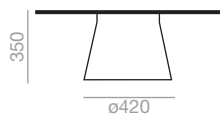

Reverse Occasional 45 / Reverse Occasional 55

Column height Höhe der Säule	Top measures Grösse der Tischplatte	Table top / Tischplatten											
		Lacquered Lackiert		* Oak Eiche		Solid Surface		Marble Marmor		Compacto HPL		Ceramic Keramik	
		Ref.		Ref.		Ref.		Ref.		Ref.		Ref.	
450	400x400	ME 5100		ME 5101		ME 5102		ME 5103		ME 5104		ME 5137	
	ellipse 450x450	ME 5105		ME 5106		ME 5107		ME 5108		ME 5109		ME 5138	
	ø450	ME 5110		ME 5111		ME 5112		ME 5113		ME 5114		ME 5139	
550	500x500	ME 5115		ME 5116		ME 5117		ME 5118		ME 5119		ME 5140	
	ellipse 550x550	ME 5120		ME 5121		ME 5122		ME 5123		ME 5124		ME 5141	
	ø550	ME 5125		ME 5126		ME 5127		ME 5128		ME 5129		ME 5142	

IN-0006

Reverse Occasional 35

0,10 m³
12 kg
x1

Column height Höhe der Säule	Top measures Grösse der Tischplatte	Table top / Tischplatten											
		Lacquered Lackiert		+ Oak Eiche		Solid Surface		Carrara Marble Carrara Marmor		Compacto HPL		Ceramic Keramik	
		Ref.		Ref.		Ref.		Ref.		Ref.		Ref.	
350	800x800	ME 5310		ME 5311		ME 5312		ME 5313		ME 5314		ME 5315	
	900x900	ME 5331		ME 5332		ME 5333		ME 5334		ME 5335		ME 5336	
	1000x1000	ME 5350		ME 5351				ME 5352		ME 5353		ME 5354	
	1100x1100	ME 5366		ME 5367				ME 5368		ME 5369			
350	ellipse 900x900	ME 5317		ME 5318		ME 5319		ME 5320		ME 5321		ME 5322	
	ellipse 1000x1000	ME 5338		ME 5339				ME 5340		ME 5341		ME 5342	
	ellipse 1100x1100	ME 5356		ME 5357				ME 5358	1.603	ME 5359			
	ellipse 1200x1200	ME 5370		ME 5371				ME 5372	1.843	ME 5373			
350	ø900	ME 5324		ME 5325		ME 5326		ME 5327	1.288	ME 5328		ME 5329	
	ø1000	ME 5344		ME 5345				ME 5346	1.438	ME 5347		ME 5348	
	ø1100	ME 5361		ME 5362				ME 5363	1.603	ME 5364			
	ø1200	ME 5374		ME 5375				ME 5376	1.843	ME 5377			