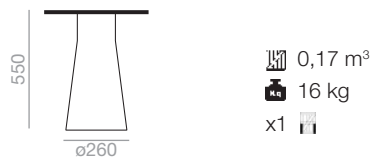

Reverse Occasional 45 / Reverse Occasional 55

Column height Höhe der Säule	Top measures Grösse der Tischplatte	Table top / Tischplatten											
		Lacquered Lackiert		* Oak Eiche		Solid Surface		Marble Marmor		Compacto HPL		Ceramic Keramik	
		Ref.		Ref.		Ref.		Ref.		Ref.		Ref.	
450	400x400	ME 5100		ME 5101		ME 5102		ME 5103		ME 5104		ME 5137	
	ellipse 450x450	ME 5105		ME 5106		ME 5107		ME 5108		ME 5109		ME 5138	
	ø450	ME 5110		ME 5111		ME 5112		ME 5113		ME 5114		ME 5139	
550	500x500	ME 5115		ME 5116		ME 5117		ME 5118		ME 5119		ME 5140	
	ellipse 550x550	ME 5120		ME 5121		ME 5122		ME 5123		ME 5124		ME 5141	
	ø550	ME 5125		ME 5126		ME 5127		ME 5128		ME 5129		ME 5142	

*Up charge S600.
*Aufpreis S600.

Up charge for bright
lacquered finish base.
Preiszuschlag für Untergestell
in Hochglanzlackierung.

Power box / Anschlussystem

PS-0786

Preinstalled (optional)
Vorinstallation (optional)

IN-0006