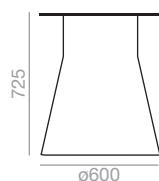

0,20 m³
35 kg
x1

Matte
BM-4562

Standard
Promo

Matt
Standard
Promo

Maximum table top 1100x1100 / ø1200
Maximale Grösse der Tischplatte 1100x1100 / ø1200

Bright lacquered base up charge
Aufpreis für Hochglanzlackiert

Reverse 52

This base is provided with a sand filled counterweight. Amount of sand: 60 kg.
Das Untergestell wird mit 60 Kg Füllgewicht aus Sand geliefert.

 0,30 m³
 77,5 kg
x1 

Matte **Matt**
BM-4569
Standard Standard
Maximum table top 1300x1300 / ø1400
Maximale Grösse der Tischplatte 1300x1300 / ø1400

 0,28 m³
 95 kg
x1 

Matte **Matt**
BM-4564
Standard Standard
Maximum table top 1600x1600 / ø1800
Maximale Grösse der Tischplatte 1600x1600 / ø1800

Bright lacquered base up charge
Aufpreis für Hochglanzlackiert