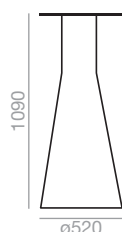

0,20 m³
35 kg
x1

Matte
BM-4562

Standard
Promo

Matt
Standard
Promo

Maximum table top 1100x1100 / ø1200
Maximale Grösse der Tischplatte 1100x1100 / ø1200

Bright lacquered base up charge
Aufpreis für Hochglanzlackiert

Reverse 52

This base is provided with a sand filled counterweight. Amount of sand: 60 kg.
Das Untergestell wird mit 60 Kg Füllgewicht aus Sand geliefert.

 0,30 m³
 77,5 kg
x1 

Matte **Matt**
BM-4569
Standard Standard
Maximum table top 1300x1300 / ø1400
Maximale Grösse der Tischplatte 1300x1300 / ø1400