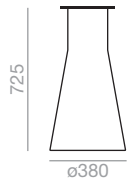

0,12 m³
34 kg
x1

Matte
BM-4520

Standard
Promo

Matt
Standard
Promo

Maximum table top 900x900 / ø1000
Maximale Grösse der Tischplatte 900x900 / ø1000

Bright lacquered base up charge
Aufpreis für Hochglanzlackiert

Reverse 50

This base is provided with a sand filled counterweight. Amount of sand: 50 kg.

Untergestelle haben ein Füllgewicht von 50 kg.

0,21 m³
59,5 kg
x1

Matte
BM-4521

Standard

Matt
Standard

Maximum table top 1400x1400 / ø1500
Maximale Grösse der Tischplatte 1400x1400 / ø1500