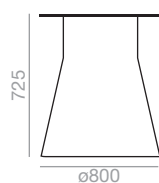

Reverse 52

This base is provided with a sand filled counterweight. Amount of sand: 60 kg.
Das Untergestell wird mit 60 Kg Füllgewicht aus Sand geliefert.

0,30 m³
 77,5 kg
x1

Matte   **Matt**
BM-4569
Standard   Standard
Maximum table top 1300x1300 / ø1400
Maximale Grösse der Tischplatte 1300x1300 / ø1400

Reverse 60

This base is provided with a sand filled counterweight. Amount of sand: 75 kg.
Das Untergestell wird mit 75 Kg Füllgewicht aus Sand geliefert.

0,28 m³
 95 kg
x1

Matte   **Matt**
BM-4564
Standard   Standard
Maximum table top 1600x1600 / ø1800
Maximale Grösse der Tischplatte 1600x1600 / ø1800

Reverse 80

This base is provided with a sand filled counterweight. Amount of sand: 125 kg.
Das Untergestell wird mit 125 Kg Füllgewicht aus Sand geliefert.

0,45 m³
 150 kg
x1

Matte   **Matt**
BM-4568
Standard   Standard
Maximum table top 1900x1900 / ø2100
Maximale Grösse der Tischplatte 1900x1900 / ø2100