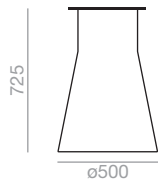

Reverse 38

This base is provided with a sand filled counterweight. Amount of sand: 25 kg.

The price of the Promo table bases applies only to orders greater than 12 units per color. Counterweight is supplied separately in promotional offers. Suitable for matte finishes.

Untergestelle haben ein Füllgewicht von 25 kg.

Der Preis der Untergestelle in Promotion gilt nur für Bestellungen über 12 Stück in der gleichen Farbe. Das Füllgewicht wird optional angeboten. Gültig für matte Ausführung.

0,12 m³
34 kg
x1

Matte
BM-4520

Standard
Promo

Matt
Standard
Promo

Maximum table top 900x900 / ø1000
Maximale Grösse der Tischplatte 900x900 / ø1000

Reverse 50

This base is provided with a sand filled counterweight. Amount of sand: 50 kg.

Untergestelle haben ein Füllgewicht von 50 kg.

0,21 m³
59,5 kg
x1

Matte
BM-4521

Standard

Matt
Standard

Maximum table top 1400x1400 / ø1500
Maximale Grösse der Tischplatte 1400x1400 / ø1500

Reverse 42

This base is provided with a sand filled counterweight. Amount of sand: 25 kg.

The price of the Promo table bases applies only to orders greater than 6 units per color. Counterweight is supplied separately in promotional offers. Suitable for matte finishes.

Das Untergestell wird mit 25 Kg Füllgewicht aus Sand geliefert.

Der Preis der Untergestelle in Promotion gilt nur für Bestellungen aus 6 Stück in der gleichen Farbe. Das Füllgewicht wird optional angeboten. Gültig für matte Ausführung.

0,20 m³
35 kg
x1

Matte
BM-4562

Standard
Promo

Matt
Standard
Promo

Maximum table top 1100x1100 / ø1200
Maximale Grösse der Tischplatte 1100x1100 / ø1200