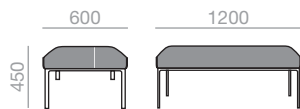

0,52 m³
 kg
 x1

BC-2076 NEW

3-seater bench with 4-legged aluminum injected base available in polished aluminum, white and black. Piping available in fabric to match upholstery on the bench, white, black or sand color.

Sitzbank, 3-Sitzer, mit gepolstertem Sitz und Vierfussgestell aus Aluguss, Ausführung poliert, weiss matt oder schwarz matt. Kedernaht verfügbar mit der gleichen Polsterung, weiss, schwarz oder sand.

	COM (cm.) per unit	COL m ²
1 unit	240	4,50
10 units or more	240	

0,63 m³
 kg
 x1

BC-2077 NEW

2-seater bench with 4-legged aluminum injected base available in polished aluminum, white and black. Piping available in fabric to match upholstery on the bench, white, black or sand color.