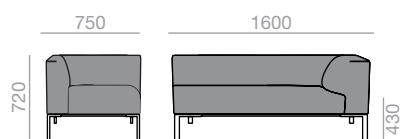

	COM (cm.) per unit	COL m ²
1 unit	500	9,00
10 units or more	500	

 0,75 m³
 33,5 kg
 x1 

SF-2072

3-seater corner sofa with upholstered seat and back and four-legged injected aluminum base available in different finishes. Left side.

Ecksofa 3-Sitzer, Sitz und Rücken gepolstert, 4-Fuss-Gestell aus Alu in verschiedenen Ausführungen. Linke Seite.

	COM (cm.) per unit	COL m ²
1 unit	580	10,95
10 units or more	580	

 0,98 m³
 41,5 kg
 x1 