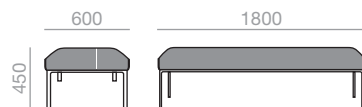

Sitzbank, 2-Sitzer, mit gepolsterem Sitz und Vierfussgestell aus Aluguss, Ausführung poliert, weiss matt oder schwarz matt. Kedernaht verfügbar mit der gleichen Polsterung, weiss, schwarz oder sand.

	COM (cm.) per unit	COL m ²
1 unit	170	3,25
10 units or more	170	

0,31 m³
 kg
 x1

Polished chrome
up charge
Aufpreis für
Glanzverchromt

BC-2078 NEW

3-seater bench with 4-legged aluminum injected base available in polished aluminum, white and black. Piping available in fabric to match upholstery on the bench, white, black or sand color.