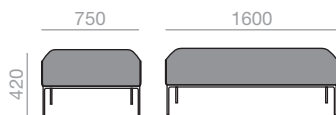

COM (cm.) per unit	COL m²
1 unit	210	4,00
10 units or more	210	

0,52 m³
kg
x1