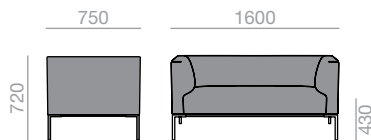

BU-2065

Lounge chair with upholstered seat and backrest and 4-legged aluminum injected base available in different finishes.

Sessel mit gepolsterter Sitzfläche und Rückenlehne und Vierfüßgestell aus Alu in verschiedenen Ausführungen erhältlich.

	COM (cm.) per unit	COL m ²
1 unit	360	6,50
10 units or more	360	

0,52 m³
 25,5 kg
 x1

SF-2066

2-seater sofa with upholstered seat and backrest and 4-legged aluminum injected base available in different finishes.

Zweiersofa mit gepolsterter Sitzfläche und Rückenlehne und Vierfüßgestell aus Aluguss in verschiedenen Ausführungen erhältlich.

	COM (cm.) per unit	COL m ²
1 unit	500	9,00
10 units or more	500	

0,96 m³
 46,5 kg
 x1

	COM (cm.) per unit	COL m ²
1 unit	570	10,25
10 units or more	570	

1,17 m³
 56 kg
 x1

SF-2068

1-seater corner sofa with upholstered seat and back and four-legged injected aluminum base available in different finishes. Left side.