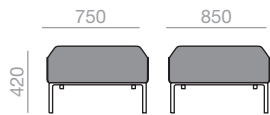

SF-2073

3-seater corner sofa with upholstered seat and back and four-legged injected aluminum base available in different finishes. Right side.

Ecksofa 3-Sitzer, Sitz und Rücken gepolstert, 4-Fuss-Gestell aus Alu in verschiedenen Ausführungen. Rechte Seite.

	COM (cm.) per unit	COL m ²
1 unit	580	10,95
10 units or more	580	

0,98 m³
 41,5 kg
 x1

BC-2074 NEW

1-seater bench with 4-legged aluminum injected base available in polished aluminum, white and black. Piping available in fabric to match upholstery on the bench, white, black or sand color.

Sitzbank, 1-Sitzer, mit gepolstertem Sitz und Vierfussgestell aus Aluguss, Ausführung poliert, weiss matt oder schwarz matt. Kedernaht verfügbar mit der gleichen Polsterung, weiss, schwarz oder sand.

	COM (cm.) per unit	COL m ²
1 unit	130	2,50
10 units or more	130	