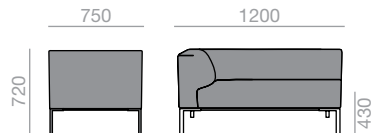

SF-2071

2-seater corner sofa with upholstered seat and back and four-legged injected aluminum base available in different finishes. Right side.

Ecksofa 2-Sitzer, Sitz und Rücken gepolstert, 4-Fuss-Gestell aus Alu in verschiedenen Ausführungen. Rechte Seite.

	COM (cm.) per unit	COL m²
1 unit	500	9,00
10 units or more	500	

0,75 m³
33,5 kg
x1