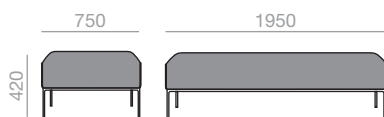

BC-2076 NEW

3-seater bench with 4-legged aluminum injected base available in polished aluminum, white and black. Piping available in fabric to match upholstery on the bench, white, black or sand color.

Sitzbank, 3-Sitzer, mit gepolstertem Sitz und Vierfussgestell aus Aluguss, Ausführung poliert, weiss matt oder schwarz matt. Kedernaht verfügbar mit der gleichen Polsterung, weiss, schwarz oder sand.

	COM (cm.) per unit	COL m²
1 unit	240	4,50
10 units or more	240	

0,63 m³
kg
x1