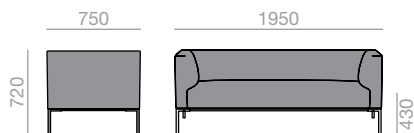

	COM (cm.) per unit	COL m ²
1 unit	360	6,50
10 units or more	360	

0,52 m³
 25,5 kg
 x1

SF-2066

2-seater sofa with upholstered seat and backrest and 4-legged aluminum injected base available in different finishes.

Zweiersofa mit gepolsterter Sitzfläche und Rückenlehne und Vierfüßgestell aus Aluguss in verschiedenen Ausführungen erhältlich.

	COM (cm.) per unit	COL m ²
1 unit	500	9,00
10 units or more	500	

0,96 m³
 46,5 kg
 x1

	COM (cm.) per unit	COL m ²
1 unit	570	10,25
10 units or more	570	

1,17 m³
 56 kg
 x1

SF-2068

1-seater corner sofa with upholstered seat and back and four-legged injected aluminum base available in different finishes. Left side.