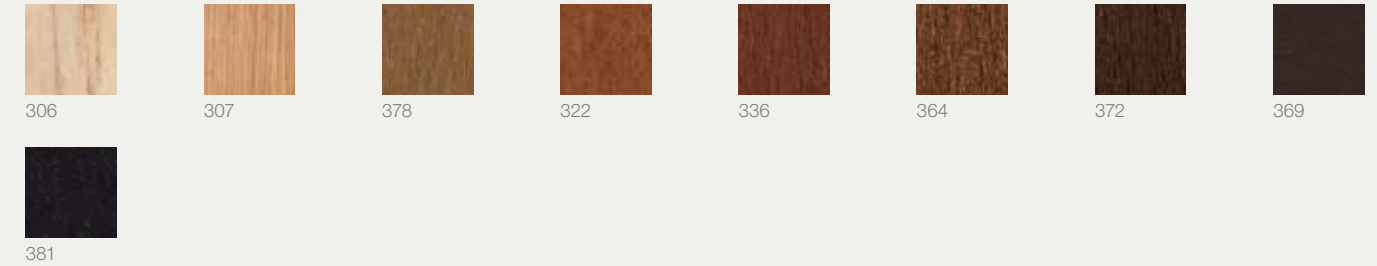

Quattro Occasional

Lievore Altherr Molina

Injected aluminum four-star base table. Available in 2 heights and offered in polished aluminum, matte white or matte black. Oak, lacquered, Corian, Compacto high pressure laminate top (HPL) and marble tops in three different shapes and sizes: squared, elliptical, and rounded.

Height Altura	Base width Anchura base	Top measures Medida máxima de sobre	Base width Anchura base	Top measures Medida máxima de sobre	Base width Anchura base	Top measures Medida máxima de sobre
15.75 400	13.00 x 13.00 330 x 330	17.75 x 17.75 450 x 450	13.00 x 13.00 330 x 330	17.75 x 17.75 elliptical 450 x 450 elíptico	13.00 x 13.00 330 x 330	Ø 19.75 Ø 500
Height Altura	Base width Anchura base	Top measures Medida máxima de sobre	Base width Anchura base	Top measures Medida máxima de sobre	Base width Anchura base	Top measures Medida máxima de sobre
19.75 500	13.00 x 13.00 330 x 330	17.75 x 17.75 450 x 450	13.00 x 13.00 330 x 330	17.75 x 17.75 elliptical 450 x 450 elíptico	13.00 x 13.00 330 x 330	Ø 19.75 Ø 500

Quattro Occasional

Lievore Altherr Molina

Mesa con base de 4 aspas y columna de inyección de aluminio. Disponible en 2 alturas. Se ofrece en acabados aluminio pulido, blanco mate o negro mate. 5 tipos de sobre, roble, lacado, Corian, Compacto laminado de alta presión (HPL) y mármol, en 3 formas diferentes, cuadrado, elíptico y redondo y con una medida para cada forma de sobre.

Wood finish Oak Acabados madera Roble