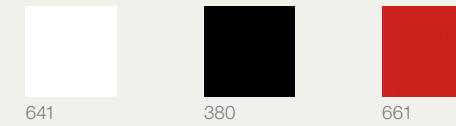

Andreu World / **Quattro Occasional**

Quattro Occasional

Lievore Altherr Molina

Injected aluminum four-star base table. Available in 2 heights and offered in polished aluminum, matte white or matte black. Oak, lacquered, Corian, Compacto high pressure laminate top (HPL) and marble tops in three different shapes and sizes: squared, elliptical, and rounded.

Quattro Occasional

Lievore Altherr Molina

Mesa con base de 4 aspas y columna de inyección de aluminio. Disponible en 2 alturas. Se ofrece en acabados aluminio pulido, blanco mate o negro mate. 5 tipos de sobre, roble, lacado, Corian, Compacto laminado de alta presión (HPL) y mármol, en 3 formas diferentes, cuadrado, elíptico y redondo y con una medida para cada forma de sobre.

Wood finish Oak Acabados madera Roble

Wood lacquers Lacas madera

RAL-NCS

Aluminum finish Acabado de aluminio

Corian Corian

Marble Mármol

Compacto