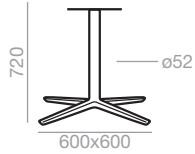

Maximum table top
1100x1100 / ø1200
Estimated table base assembly time
3 minutes. The price of the
unassembled table bases applies
only to orders greater than 10 units.

0,26 m³
 13 kg
x1

BM-4738 Polished aluminum Poliertes Alu
Assembled Montiert
Unassembled Unmontiert

Maximale Grösse der Tischplatte:
1100x1100 / ø1200
Geschätzte Montagezeit 3 Minuten
pro Fussgestell. Der Preis der
unmontierten Tischuntergestellen gilt
nur für Bestellungen ab 10 Stück.

0,26 m³
 13 kg
x1

BM-4739 Matte White Weiss Matt
Matte Black Schwarz Matt
Assembled Montiert
Unassembled Unmontiert

Unassembled
Unmontiert
 0,08 m³
x1

Maximum table top
1100x1100 / ø1200
Estimated table base assembly time
3 minutes. The price of the
unassembled table bases applies
only to orders greater than 10 units.

0,14 m³
 8 kg
x1

BM-4732 Polished aluminum Poliertes Alu
Assembled Montiert
Unassembled Unmontiert

Maximale Grösse der Tischplatte:
1100x1100 / ø1200
Geschätzte Montagezeit 3 Minuten
pro Fussgestell. Der Preis der
unmontierten Tischuntergestellen gilt
nur für Bestellungen ab 10 Stück.

0,14 m³
 8 kg
x1

BM-4733 Matte White Weiss Matt
Matte Black Schwarz Matt
Assembled Montiert
Unassembled Unmontiert