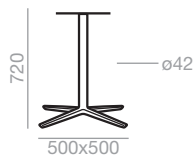

Maximum table top
800x800 / ø900.
Estimated table base assembly time
3 minutes. The price of the
unassembled table bases applies
only to orders greater than 10 units.

Maximale Größe der Tischplatte:
800x800 / ø 900
Geschätzte Montagezeit 3 Minuten
pro Fussgestell. Der Preis der
unmontierten Tischuntergestellen gilt
nur für Bestellungen ab 10 Stück.

 0,18 m³
 8 kg
x1 

BM-4726 Polished aluminum Poliertes Alu
Assembled Montiert
Unassembled Unmontiert

 0,18 m³
 8 kg
x1 

BM-4727 Matte White Weiss Matt
Matte Black Schwarz Matt
Assembled Montiert
Unassembled Unmontiert