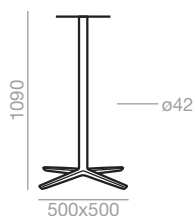

Unassembled
Unmontiert
 0,06 m³
x1