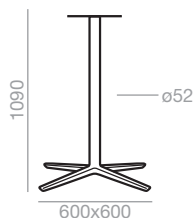

Unassembled
Unmontiert
 0,08 m³
x1