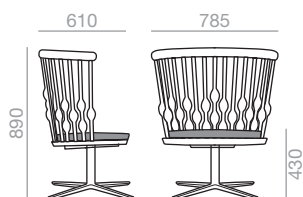

BU-1445

Lounge with solid beech wood seat and backrest, removable upholstered seat cushion and 4 star central aluminum swivel base with self-return system and finished in polished aluminum, black, white and red.

Sessel mit Sitzfläche und Rückenlehne aus massivem Buchenholz. Gepolstertes Kissen auf der Sitzfläche und Drehfußkreuz aus Aluminium mit vier Armen und Rückkehrsystem, erhältlich in den Ausführungen poliertem Aluminium, Weiss, Schwarz oder Rot.

	COM (cm.) per unit	COL m²
1 unit	70	1,50
10 units or more	45	

0,58 m³
17 kg
x1

SERIE 600
Matte lacquered and premium up charge
Aufpreis für Matt- und Premiumlackierung

SERIE 800
Bright lacquered up charge
Aufpreis für Glanzlackierung