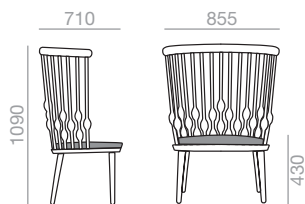

BU-1440

Throne with solid beech wood seat and backrest, upholstered removable seat pad and 4-legged solid beech wood base.

Thron mit Sitzfläche und Rückenlehne aus massivem Buchenholz. Gepolstertes Kissen auf der Sitzfläche und Basis mit vier Beinen aus massivem Buchenholz.

	COM (cm.) per unit	COL m²
1 unit	70	1,50
10 units or more	45	

0,76 m³
22 kg
x1

SERIE 600 Matte lacquered and premium up charge
Aufpreis für Matt- und Premiumlackierung

SERIE 800 Bright lacquered up charge
Aufpreis für Glanzlackierung