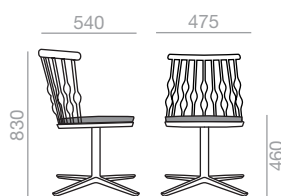

SI-1451

Chair with solid beech wood seat and backrest, 4 star central aluminum swivel base with self-return system and finished in polished aluminum, white, black and red.

Stuhl mit Sitzfläche und Rückenlehne aus massivem Buchenholz. Gepolstertes Kissen auf der Sitzfläche und Drehfußkreuz aus Aluminium mit vier Armen und Rückkehrsystem, erhältlich in den Ausführungen poliertem Aluminium, Weiss, Schwarz oder Rot.

	COM (cm.) per unit	COL m²
1 unit	55	1,25
10 units or more	33	

0,24 m³
8 kg
x1

SERIE 600
Matte lacquered and premium up charge
Aufpreis für Matt- und Premiumlackierung

SERIE 800
Bright lacquered up charge
Aufpreis für Glanzlackierung