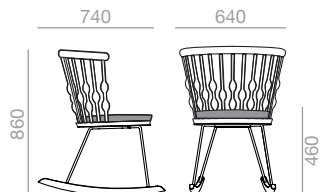

SO-1454

Armchair with solid beech seat and back, removable upholstered seat cushion and steel rod and solid beech rocker base.

Schaukelstuhl mit Armlehnen, Sitz und Rücken aus massiver Buche, Gepolstertes Kissen auf der Sitzfläche und Gestell aus Stahl und Buche.

	COM (cm.) per unit	COL m²
1 unit	55	1,25
10 units or more	33	

0,50 m³
13,5 kg
x1

SERIE 600
Matte lacquered and premium up charge
Aufpreis für Matt- und Premiurlackierung

SERIE 800
Bright lacquered up charge
Aufpreis für Glanzlackierung