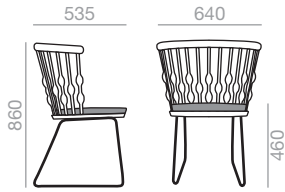

SO-1435

Armchair with solid beech wood seat and backrest and steel sled base and finished in polished chrome, white, black or red. Optional removable upholstered seat cushion.

Armlehnstuhl mit Sitzfläche und Rückenlehne aus massivem Buchenholz und Kufengestell aus Stahl, erhältlich in glanzverchromt, schwarz, weiss oder rot. Optional Gepolsterte Kissen auf der Sitzfläche.

	COM (cm.) per unit	COL m²
1 unit	55	1,25
10 units or more	33	

0,40 m³
13,5 kg
x1

SERIE 600
Matte lacquered and premium up charge
Aufpreis für Matt- und Premiurlackierung

SERIE 800
Bright lacquered up charge
Aufpreis für Glanzlackierung