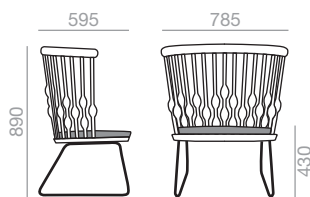

BU-1438

Lounge chair with solid beech wood seat and backrest, removable upholstered seat cushion and steel sled base and finished in polished chrome, white, black or red.

Sessel mit Sitzfläche und Rückenlehne aus massivem Buchenholz. Gepolstertes Kissen auf der Sitzfläche und Kufengestell aus Stahlstab, erhältlich in den Ausführungen glanzverchromt, Weiss, Schwarz oder Rot.

	COM (cm.) per unit	COL m²
1 unit	70	1,50
10 units or more	45	

0,58 m³
20 kg
x1

SERIE 600
Matte lacquered and premium up charge
Aufpreis für Matt- und Premiumlackierung

SERIE 800
Bright lacquered up charge
Aufpreis für Glanzlackierung