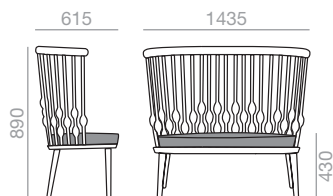

BC-1441

Bench with solid beech wood seat and backrest, fixed upholstered seat pad and 4-legged solid beech wood base.

Thron mit Sitzfläche und Rückenlehne aus massivem Buchenholz. Festes gepolstertes Kissen auf der Sitzfläche und Basis mit vier Beinen aus massivem Buchenholz.

	COM (cm.) per unit	COL m²
1 unit	180	3,50
10 units or more	138	

1,05 m³
25 kg
x1

SERIE 600 Matte lacquered and premium up charge
Aufpreis für Matt- und Premiumlackierung

SERIE 800 Bright lacquered up charge
Aufpreis für Glanzlackierung