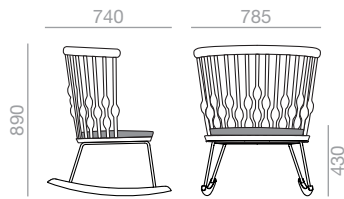

BU-1455

Lounge chair with solid beech seat and back, removable upholstered seat cushion and steel rod and solid beech rocker base.

Schaukelsessel, mit Armlehnen, Sitz und Rücken aus massiver Buche, Gepolstertes Kissen auf der Sitzfläche und Gestell aus Stahl und Buche.

	COM (cm.) per unit	COL m²
1 unit	70	1,50
10 units or more	45	

0,62 m³
17 kg
x1

SERIE 600 Matte lacquered and premium up charge
Aufpreis für Matt- und Premiumlackierung

SERIE 800 Bright lacquered up charge
Aufpreis für Glanzlackierung