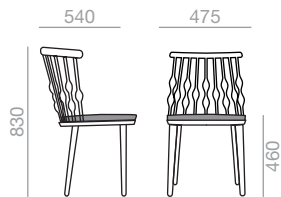

SI-1449

Chair with solid beech wood seat and backrest and 4-legged solid beech wood base. Optional removable upholstered seat cushion.

Stuhl mit Sitzfläche und Rückenlehne aus massivem Buchenholz und Basis mit vier Beinen aus massivem Buchenholz. Optional Gepolsterte Kissen auf der Sitzfläche.