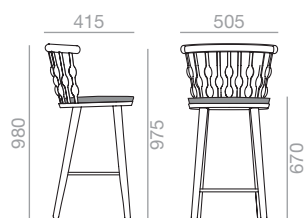

BQ-1453

Counter stool with solid beech seat and back, upholstered seat pad and four-legged solid beech wood base.

Küchenhocker, Sitz und Rücken aus massiver Buche, Gepolstertes Kissen auf der Sitzflächen und 4-Fussgestell aus massiver Buche.

	COM (cm.) per unit	COL m²
1 unit	54	1,00
10 units or more	27	

0,34 m³
8 kg
x1

SERIE 600
Matte lacquered and premium up charge
Aufpreis für Matt- und Premiumlackierung

SERIE 800
Bright lacquered up charge
Aufpreis für Glanzlackierung

CJ-1430

Loose cushion for chair.
Loses Kissen für Stühle.

	COM (cm.) per unit	COL m²
1 unit	30	0,75
10 units or more	30	

0,006 m³
0,2 kg
x1

CJ-1428

Loose cushion for armchair.
Loses Kissen für Armlehnstühle.

	COM (cm.) per unit	COL m²
1 unit	30	0,75
10 units or more	30	

0,007 m³
0,3 kg
x1

CJ-1429

Loose cushion for lounge chair.
Loses Kissen für Sessel.

	COM (cm.) per unit	COL m²
1 unit	35	0,75
10 units or more	35	

0,008 m³
0,4 kg
x1