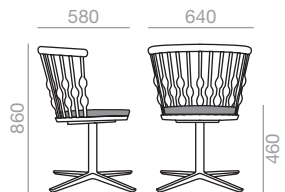

SO-1443

Armchair with solid beech wood seat and backrest, removable upholstered seat cushion and 4 star central aluminum swivel base with self-return system and finished in polished aluminum, white, black and red.

Armlehnstuhl mit Sitzfläche und Rückenlehne aus massivem Buchenholz. Gepolstertes Kissen auf der Sitzfläche und Drehfußkreuz aus Aluminium mit vier Armen und Rückkehrsystem, erhältlich in den Ausführungen poliertem Aluminium, Weiss, Schwarz oder Rot.

	COM (cm.) per unit	COL m²
1 unit	55	1,25
10 units or more	33	

0,58 m³
18 kg
x1

SERIE 600
Matte lacquered and premium up charge
Aufpreis für Matt- und Premiurlackierung

SERIE 800
Bright lacquered up charge
Aufpreis für Glanzlackierung