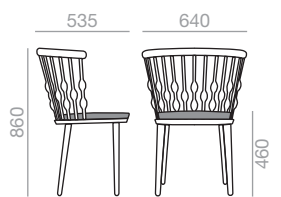

SO-1434

Armchair with solid beech wood seat and backrest and 4-legged solid beech wood base. Optional removable upholstered seat cushion.

Armlehnstuhl mit Sitzfläche und Rückenlehne aus massivem Buchenholz und Vierfüssgestell aus massivem Buchenholz. Optional Gepolsterte Kissen auf der Sitzfläche.

	COM (cm.) per unit	COL m²
1 unit	55	1,25
10 units or more	33	

0,40 m³
10,5 kg
x1

SERIE 600
Matte lacquered and premium up charge
Aufpreis für Matt- und Premiumlackierung

SERIE 800
Bright lacquered up charge
Aufpreis für Glanzlackierung