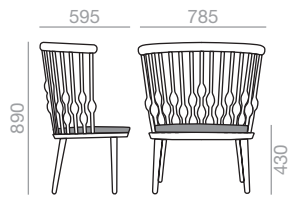

BU-1437

Lounge chair with solid beech wood seat and backrest, removable upholstered seat cushion, and 4-legged solid beech wood base.

Sessel mit Sitzfläche und Rückenlehne aus massivem Buchenholz. Gepolstertes Kissen auf der Sitzfläche und Basis mit vier Beinen aus massivem Buchenholz.

	COM (cm.) per unit	COL m²
1 unit	70	1,50
10 units or more	45	

0,58 m³
20 kg
x1

SERIE 600
Matte lacquered and premium up charge
Aufpreis für Matt- und Premiumlackierung

SERIE 800
Bright lacquered up charge
Aufpreis für Glanzlackierung