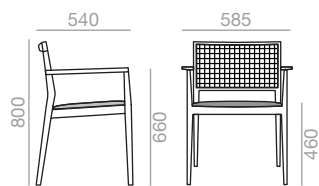

SO-2133

Armchair with upholstered seat, wicker backrest and solid oak wood frame. Low back version.

Armlehnstuhl mit gepolsterter Sitzfläche und geflochtener Rückenlehne. Gestell aus massivem Eichenholz. Version mit niedriger Rückenlehne.

	COM (cm.) per unit	COL m²
1 unit	60	1,25
10 units or more	30	

0,30 m³
10,5 kg
x1

SERIE 600 Matte lacquered and premium up charge
Aufpreis für Matt- und Premiumlackierung

SERIE 800 Bright lacquered up charge
Aufpreis für Glanzlackierung