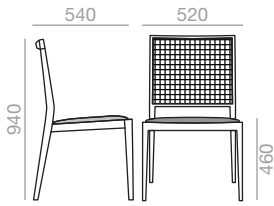

SO-2131

Armchair with upholstered seat and backrest and solid oak wood frame. Low back version. Quilted upholstered seat and back. Also available without quilting (please specify).

Armlehnstuhl mit gepolsterter Sitzfläche und Rückenlehne. Gestell aus massivem Eichenholz. Sitzfläche und Rückenlehne mit Kreuznaht, auch ohne erhältlich. Bitte angeben.

**SERIE 800** Bright lacquered up charge  
 Aufpreis für Glanzlackierung

Measures +/- 5mm.  
 Masse +/- 5mm.

SI-2037

Chair with upholstered seat, wicker backrest and solid beech wood frame. High back version.  
 Stuhl mit gepolsterter Sitzfläche und geflochtener Rückenlehne. Gestell aus massivem Buchenholz. Version mit hoher Rückenlehne.