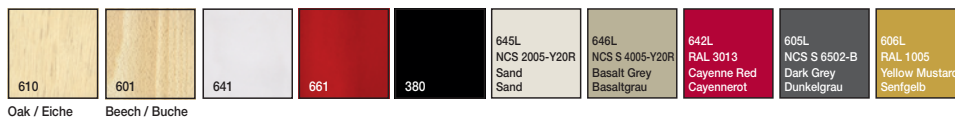

Premium finish
and wood lacquers
Premium Ausführungen
und Holzlacke

Certificates
Zertifikate

Fireproof polyurethane foam Feuerhemmender Polyurethanschaumstoff	-UNE EN 1021 part 1 & 2 -BS 5852 part 2 -UNI 9175 M1 -Arrêté du 28 août 1991	-CS/FAR 25.853a Vertical Test -California Technical Bulletin 117 part 1 y 2 -California Technical Bulletin 133 (Contact our Customer Department) (Unserer Verkaufsabteilung überprüfen)	-Airbus Industries Technical Specification, ATS-1000.001 -FMVSS Federal Motor Vehicle Safety STD 302
Quality - Resistance Widerstand - Qualitäts	-UNE EN 16139:2013		

Intellectual property / Geistiges Eigentum