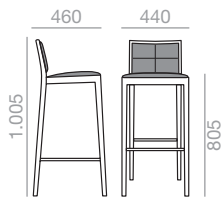

BQ-2038

Barstool with upholstered seat and backrest and solid beech wood frame. Quilted upholstered seat and back. Also available without quilting (please specify).

Barhocker mit gepolsterter Sitzfläche und Rückenlehne. Gestell aus massivem Buchenholz. Sitzfläche und Rückenlehne mit Kreuznaht, auch ohne erhältlich. Bitte angeben.

	COM (cm.) per unit	COL m²
1 unit	60	1,25
10 units or more	60	

0,24 m³
8,5 kg
x1

SERIE 600 Matte lacquered and premium up charge
Aufpreis für Matt- und Premiumlackierung

SERIE 800 Bright lacquered up charge
Aufpreis für Glanzlackierung