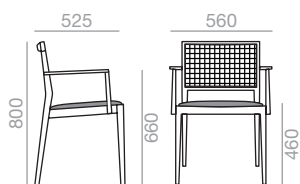

SO-2109

Chair with upholstered seat, wicker backrest and solid beech wood frame. Small version.

Armlehnstuhl mit gepolsterter Sitzfläche und geflochtener Rückenlehne. Gestell aus massivem Buchenholz. Kleine Version.

	COM (cm.) per unit	COL m²
1 unit	60	1,25
10 units or more	30	

0,27 m³
9,5 kg
x1

SERIE 600 Matte lacquered and premium up charge
Aufpreis für Matt- und Premiurlackierung

SERIE 800 Bright lacquered up charge
Aufpreis für Glanzlackierung

Stackable on the floor
stapelbar auf Boden

Stackable on trolley
stapelbar auf Stapelwagen

Beech
Buche

Measures +- 5mm.
Masse +- 5mm.