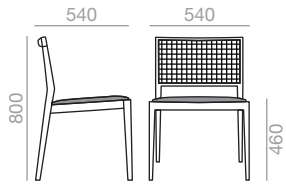

## SI-2020

Chair with upholstered seat, wicker backrest and solid beech wood frame. Low back version.

Stuhl mit gepolsterter Sitzfläche und geflochtener Rückenlehne. Gestell aus massivem Buchenholz. Version mit niedriger Rückenlehne.