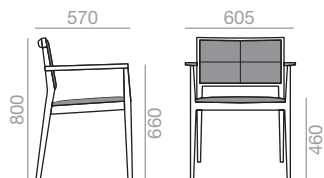

SO-2061

Armchair with upholstered seat and backrest and solid beech wood frame. Corporate version. Quilted upholstered seat and back. Also available without quilting (please specify).

Armlehnstuhl mit gepolsterter Sitzfläche und Rückenlehne. Gestell aus massivem Buchenholz. Version Corporate. Sitzfläche und Rückenlehne mit Kreuznaht, auch ohne erhältlich. Bitte angeben.

	COM (cm.) per unit	COL m²
1 unit	170	3,25
10 units or more	85	

0,33 m³
10 kg
x1

SERIE 600 Matte lacquered and premium up charge
Aufpreis für Matt- und Premiumlackierung

SERIE 800 Bright lacquered up charge
Aufpreis für Glanzlackierung