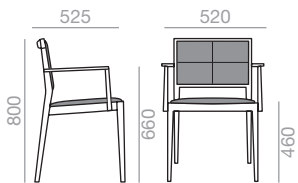

SO-2113

Stackable armchair with upholstered seat and backrest and solid beech wood frame. Small version. Quilted upholstered seat and back. Also available without quilting (please specify).

Armlehnstuhl mit gepolsterter Sitzfläche und Rückenlehne. Gestell aus massivem Buchenholz. Kleine Version. Sitzfläche und Rückenlehne mit Kreuznaht, auch ohne erhältlich. Bitte angeben.

	COM (cm.) per unit	COL m²
1 unit	150	2,00
10 units or more	75	

0,29 m³
14,5 kg
x2

SERIE 600 Matte lacquered and premium up charge
Aufpreis für Matt- und Premiumlackierung

SERIE 800 Bright lacquered up charge
Aufpreis für Glanzlackierung