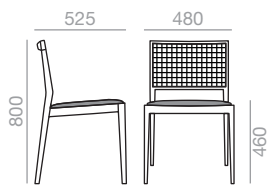

SI-2108

Chair with upholstered seat, wicker backrest and solid beech wood frame. Small version.

Stuhl mit gepolsterter Sitzfläche und geflochtener Rückenlehne. Gestell aus massivem Buchenholz. Kleine Version.

	COM (cm.) per unit	COL m²
1 unit	60	1,25
10 units or more	30	

0,32 m³
14,5 kg
x2

SERIE 600 Matte lacquered and premium up charge
Aufpreis für Matt- und Premiurlackierung

SERIE 800 Bright lacquered up charge
Aufpreis für Glanzlackierung