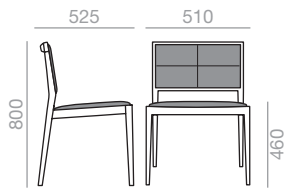

**SERIE 800** Bright lacquered up charge  
 Aufpreis für Glanzlackierung

Stackable on the floor  
 stapelbar auf Boden

Stackable on trolley  
 stapelbar auf Stapelwagen

Beech  
 Buche

Measures +- 5mm.  
 Masse +- 5mm.

## SI-2023

Stackable chair with upholstered seat and backrest and solid beech wood frame. Low back version. Quilted upholstered seat and back. Also available without quilting (please specify).

Stapelbarer Stuhl mit gepolsterter Sitzfläche und Rückenlehne. Gestell aus massivem Buchenholz. Version mit niedriger Rückenlehne. Sitzfläche und Rückenlehne mit Kreuznaht, auch ohne erhältlich. Bitte angeben.