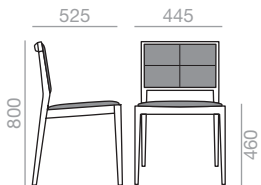

SI-2111

Stackable chair with upholstered seat and backrest and solid beech wood frame. Small version. Quilted upholstered seat and back. Also available without quilting (please specify).

Stapelbarer Stuhl mit gepolsterter Sitzfläche und Rückenlehne. Gestell aus massivem Buchenholz. Kleine Version. Sitzfläche und Rückenlehne mit Kreuznaht, auch ohne erhältlich. Bitte angeben.

	COM (cm.) per unit	COL m²
1 unit	150	2,00
10 units or more	75	

0,27 m³
14,5 kg
x2

SERIE 600 Matte lacquered and premium up charge
Aufpreis für Matt- und Premiumlackierung

SERIE 800 Bright lacquered up charge
Aufpreis für Glanzlackierung