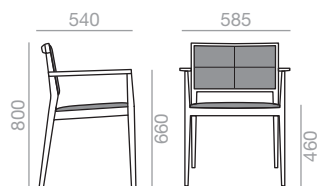

SO-2017

Armchair with upholstered seat and backrest and solid beech wood frame. Low back version. Quilted upholstered seat and back. Also available without quilting (please specify).

Armlehnstuhl mit gepolsterter Sitzfläche und Rückenlehne. Gestell aus massivem Buchenholz. Version mit niedriger Rückenlehne. Sitzfläche und Rückenlehne mit Kreuznaht, auch ohne erhältlich. Bitte angeben.

	COM (cm.) per unit	COL m²
1 unit	165	2,00
10 units or more	83	

0,30 m³
10,5 kg
x1

SERIE 600
Matte lacquered and premium up charge
Aufpreis für Matt- und Premiurlackierung

SERIE 800
Bright lacquered up charge
Aufpreis für Glanzlackierung

Measures +- 5mm.
Masse +- 5mm.