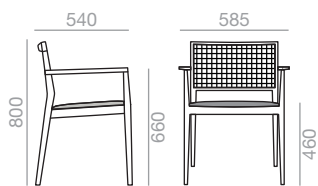

SO-2021

Armchair with upholstered seat, wicker backrest and solid beech wood frame. Low back version.

Armlehnstuhl mit gepolsterter Sitzfläche und geflochtener Rückenlehne. Gestell aus massivem Buchenholz. Version mit niedriger Rückenlehne.

	COM (cm.) per unit	COL m²
1 unit	60	1,25
10 units or more	30	

0,30 m³
10,5 kg
x1

SERIE 600
Matte lacquered and premium up charge
Aufpreis für Matt- und Premiurlackierung

SERIE 800
Bright lacquered up charge
Aufpreis für Glanzlackierung