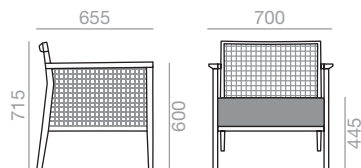

BU-2031

Lounge chair with upholstered seat, wicker backrest and solid beech wood frame.

Sessel mit gepolsterter Sitzfläche und geflochtener Rückenlehne. Gestell aus massivem Buchenholz.

	COM (cm.) per unit	COL m²
1 unit	150	2,25
10 units or more	150	

0,36 m³
12 kg
x1

SERIE 600 Matte lacquered and premium up charge
Aufpreis für Matt- und Premiumlackierung

SERIE 800 Bright lacquered up charge
Aufpreis für Glanzlackierung