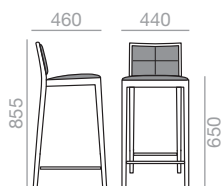

BQ-2032

Counter stool with upholstered seat and backrest and solid beech wood frame. Quilted upholstered seat and back. Also available without quilting (please specify).

Küchenhocker mit gepolsterter Sitzfläche und Rückenlehne. Gestell aus massivem Buchenholz. Sitzfläche und Rückenlehne mit Kreuznaht, auch ohne erhältlich. Bitte angeben.

	COM (cm.) per unit	COL m²
1 unit	60	1,25
10 units or more	60	

0,22 m³
7,5 kg
x1

SERIE 600 Matte lacquered and premium up charge
Aufpreis für Matt- und Premiumlackierung

SERIE 800 Bright lacquered up charge
Aufpreis für Glanzlackierung