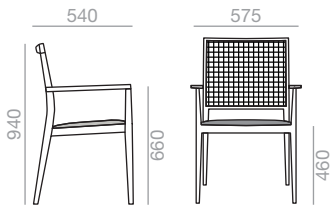

SO-2039

Armchair with upholstered seat, wicker backrest and solid beech wood frame. High back version.
Armlehnstuhl mit gepolsterter Sitzfläche und geflochtener Rückenlehne. Gestell aus massivem Buchenholz. Version mit hoher Rückenlehne.

	COM (cm.) per unit	COL m²
1 unit	60	1,25
10 units or more	30	

0,32 m³
12 kg
x1

SERIE 600 Matte lacquered and premium up charge
Aufpreis für Matt- und Premiumlackierung

SERIE 800 Bright lacquered up charge
Aufpreis für Glanzlackierung