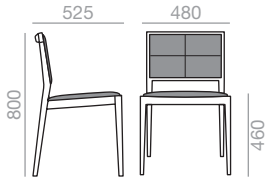

**SERIE 800** Bright lacquered up charge  
 Aufpreis für Glanzlackierung

Stackable on the floor  
 stapelbar auf Boden

Stackable on trolley  
 stapelbar auf Stapelwagen

Beech  
 Buche

Measures +- 5mm.  
 Masse +- 5mm.

SI-2106

Chair with upholstered seat and backrest and solid beech wood frame. Small version. Quilted upholstered seat and back. Also available without quilting (please specify).

Stuhl mit gepolsterter Sitzfläche und Rückenlehne. Gestell aus massivem Buchenholz. Kleine Version. Sitzfläche und Rückenlehne mit Kreuznaht, auch ohne erhältlich. Bitte angeben.