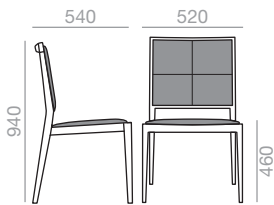

**SERIE 800** Bright lacquered up charge  
 Aufpreis für Glanzlackierung

Measures +/- 5mm.  
 Masse +/- 5mm.

SI-2037

Chair with upholstered seat, wicker backrest and solid beech wood frame. High back version.  
 Stuhl mit gepolsterter Sitzfläche und geflochtener Rückenlehne. Gestell aus massivem Buchenholz. Version mit hoher Rückenlehne.

**SERIE 800** Bright lacquered up charge  
 Aufpreis für Glanzlackierung

SO-2039

Armchair with upholstered seat, wicker backrest and solid beech wood frame. High back version.  
 Armlehnstuhl mit gepolsterter Sitzfläche und geflochtener Rückenlehne. Gestell aus massivem Buchenholz. Version mit hoher Rückenlehne.

**SERIE 800** Bright lacquered up charge  
 Aufpreis für Glanzlackierung

SI-2035

Chair with upholstered seat and backrest and solid beech wood frame. High back version. Quilted upholstered seat and back. Also available without quilting (please specify).  
 Stuhl mit gepolsterter Sitzfläche und Rückenlehne. Gestell aus massivem Buchenholz. Version mit hoher Rückenlehne. Sitzfläche und Rückenlehne mit Kreuznaht, auch ohne erhältlich. Bitte angeben.