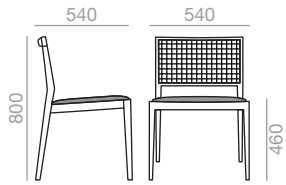

## SO-2017

Armchair with upholstered seat and backrest and solid beech wood frame. Low back version. Quilted upholstered seat and back. Also available without quilting (please specify).

Armlehnstuhl mit gepolsterter Sitzfläche und Rückenlehne. Gestell aus massivem Buchenholz. Version mit niedriger Rückenlehne. Sitzfläche und Rückenlehne mit Kreuznaht, auch ohne erhältlich. Bitte angeben.

**SERIE 800**  
 Bright lacquered up charge  
 Aufpreis für Glanzlackierung

Measures +- 5mm.  
 Masse +- 5mm.

SI-2132

Chair with upholstered seat, wicker backrest and solid oak wood frame. Low back version.