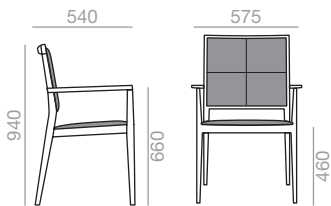

SO-2036

Armchair with upholstered seat and backrest and solid beech wood frame. High back version. Quilted upholstered seat and back. Also available without quilting (please specify).
Armlehnstuhl mit gepolsterter Sitzfläche und Rückenlehne. Gestell aus massivem Buchenholz. Version mit hoher Rückenlehne. Sitzfläche und Rückenlehne mit Kreuznaht, auch ohne erhältlich. Bitte angeben.

	COM (cm.) per unit	COL m²
1 unit	190	2,25
10 units or more	95	

0,32 m³
12 kg
x1

SERIE 600 Matte lacquered and premium up charge
Aufpreis für Matt- und Premiumlackierung

SERIE 800 Bright lacquered up charge
Aufpreis für Glanzlackierung

Stackable on the floor
stapelbar auf Boden

Stackable on trolley
stapelbar auf Stapelwagen

Beech
Buche

Measures +- 5mm.
Masse +- 5mm.