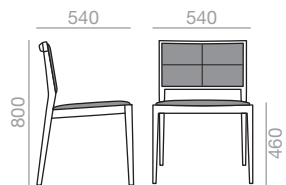

SI-2016

Chair with upholstered seat and backrest and solid beech wood frame. Low back version. Quilted upholstered seat and back. Also available without quilting (please specify).

Stuhl mit gepolsterter Sitzfläche und Rückenlehne. Gestell aus massivem Buchenholz. Version mit niedriger Rückenlehne. Sitzfläche und Rückenlehne mit Kreuznaht, auch ohne erhältlich. Bitte angeben.

	COM (cm.) per unit	COL m²
1 unit	165	2,00
10 units or more	83	

0,37 m³
17 kg
x2

SERIE 600
Matte lacquered and premium up charge
Aufpreis für Matt- und Premiurlackierung

SERIE 800
Bright lacquered up charge
Aufpreis für Glanzlackierung