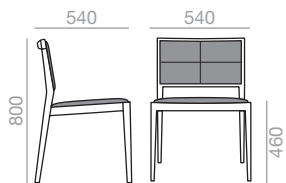

SI-2130

Chair with upholstered seat and backrest and solid oak wood frame. Low back version. Quilted upholstered seat and back. Also available without quilting (please specify).

Stuhl mit gepolsterter Sitzfläche und Rückenlehne. Gestell aus massivem Eichenholz. Sitzfläche und Rückenlehne mit Kreuznaht, auch ohne erhältlich. Bitte angeben.

	COM (cm.) per unit	COL m²
1 unit	165	2,00
10 units or more	83	

0,37 m³
17 kg
x2

SERIE 600 Matte lacquered and premium up charge
Aufpreis für Matt- und Premiumlackierung

SERIE 800 Bright lacquered up charge
Aufpreis für Glanzlackierung