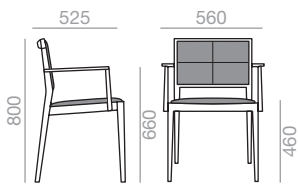

SO-2107

Armchair with upholstered seat and backrest and solid beech wood frame. Small version. Quilted upholstered seat and back. Also available without quilting (please specify).

Armlehnstuhl mit gepolsterter Sitzfläche und Rückenlehne. Gestell aus massivem Buchenholz. Kleine Version. Sitzfläche und Rückenlehne mit Kreuznaht, auch ohne erhältlich. Bitte angeben.

	COM (cm.) per unit	COL m²
1 unit	145	2,00
10 units or more	73	

0,29 m³
14,5 kg
x1

SERIE 600 Matte lacquered and premium up charge
Aufpreis für Matt- und Premiumlackierung

SERIE 800 Bright lacquered up charge
Aufpreis für Glanzlackierung