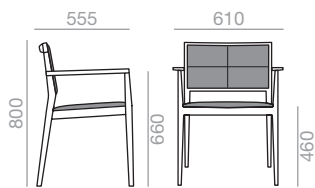

SO-2033

Stackable armchair with upholstered seat and backrest and solid beech wood frame. Low back version. Quilted upholstered seat and back. Also available without quilting (please specify).

Stapelbarer Armlehnstuhl mit gepolsterter Sitzfläche und Rückenlehne. Gestell aus massivem Buchenholz. Version mit niedriger Rückenlehne. Sitzfläche und Rückenlehne mit Kreuznaht, auch ohne erhältlich. Bitte angeben.

	COM (cm.) per unit	COL m²
1 unit	165	2,00
10 units or more	83	

0,37 m³
19 kg
x2

SERIE 600 Matte lacquered and premium up charge
Aufpreis für Matt- und Premiurlackierung

SERIE 800 Bright lacquered up charge
Aufpreis für Glanzlackierung