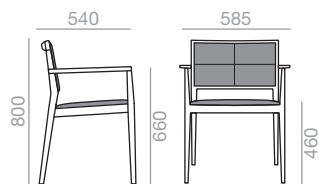

SO-2131

Armchair with upholstered seat and backrest and solid oak wood frame. Low back version. Quilted upholstered seat and back. Also available without quilting (please specify).

Armlehnstuhl mit gepolsterter Sitzfläche und Rückenlehne. Gestell aus massivem Eichenholz. Sitzfläche und Rückenlehne mit Kreuznaht, auch ohne erhältlich. Bitte angeben.

	COM (cm.) per unit	COL m²
1 unit	165	2,00
10 units or more	83	

0,30 m³
10,5 kg
x1

SERIE 600 Matte lacquered and premium up charge
Aufpreis für Matt- und Premiumlackierung

SERIE 800 Bright lacquered up charge
Aufpreis für Glanzlackierung

Measures +/- 5mm.
Masse +/- 5mm.