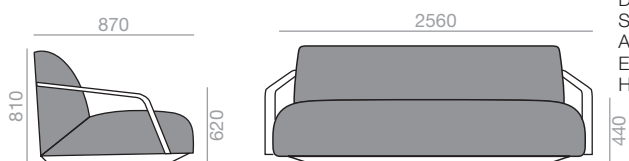

SF-2097

3-seater sofa with upholstered seat and backrest, solid oak wood arms and wood base.

Dreiersofa mit gepolsterter Sitzfläche und Rückenlehne. Armlehnen aus massivem Eichenholz und Sockel aus Holz.