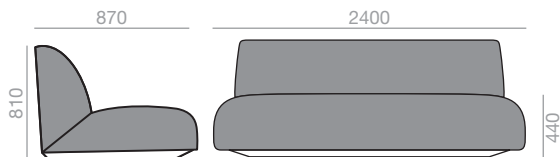

SF-2092

3-seater sofa with upholstered seat and backrest and wood base.

Dreiersofa mit gepolsterter Sitzfläche und Rückenlehne. Sockel aus Holz.

	COM cm. per unit	COL m²
1 unit	1170	21,50
10 units or more	1170	

1,87 m³
85 kg
x1