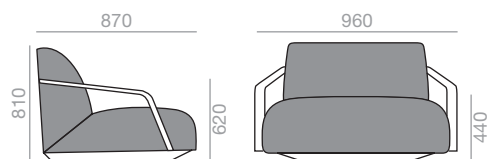

SF-2095

1-seater sofa with upholstered seat and backrest, solid oak wood arms and wood base.

Einsersofa mit gepolsterter Sitzfläche und Rückenlehne. Armlehnen aus massivem Eichenholz und Sockel aus Holz.

	COM cm. per unit	COL m²
1 unit	520	9,75
10 units or more	520	

0,60 m³
24,5 kg
x1

SERIE 600

Matte lacquered and premium upcharge
Aufpreis für Matt- und Premiurlackierung

Measures +- 5mm.
Masse +- 5mm.