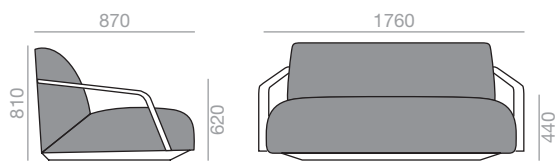

	COM cm. per unit	COL m <sup>2</sup>
1 unit	520	9,75
10 units or more	520	

0,60 m<sup>3</sup>  
 24,5 kg  
 x1

**SERIE 600**

Matte lacquered and premium upcharge  
 Aufpreis für Matt- und Premiurlackierung

Measures +- 5mm.  
 Masse +- 5mm.

SF-2096

2-seater sofa with upholstered seat and backrest, solid oak wood arms and wood base.

Zweiersofa mit gepolsterter Sitzfläche und Rückenlehne. Armlehnen aus massivem Eichenholz und Sockel aus Holz.