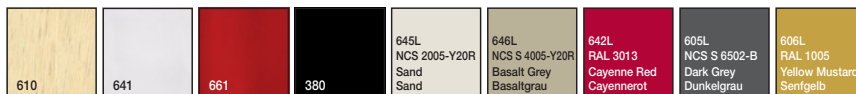

Premium finish and wood lacquers

Premium Ausführungen und Holzlacke

Finish perimeter Ausführung Sockel

Certificates Zertifikate

Fireproof polyurethane foam
Feuerhemmender Polyurethanschaumstoff

-UNE EN 1021:2006
-BS 5852 part 2 crib 5
-UNI 9175 Classe 1 IM
-BKZ 5.2
-California TB 117:2013
-California TB 133*
*Contact our Customer Department
*Unserer Verkaufsabteilung überprüfen

Quality - Resistance
Widerstand - Qualitäts

-UNE EN 16139:2013

Intellectual property / Geistiges Eigentum