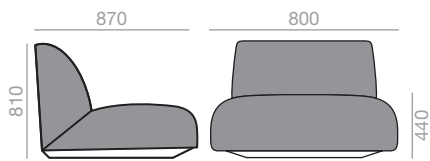

## SF-2090

1-seater sofa with upholstered seat and backrest and wood base.

Einsersofa mit gepolsterter Sitzfläche und Rückenlehne. Sockel aus Holz.

	COM cm. per unit	COL m <sup>2</sup>
1 unit	520	9,75
10 units or more	520	