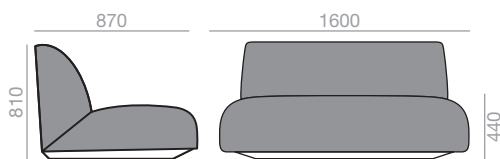

SF-2091

2-seater sofa with upholstered seat and backrest and wood base.

Zweiersofa mit gepolsterter Sitzfläche und Rückenlehne. Sockel aus Holz.

	COM cm. per unit	COL m²
1 unit	730	13,25
10 units or more	730	

1,26 m³
60,5 kg
x1