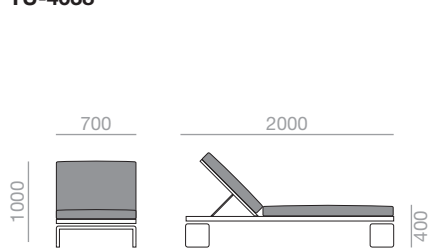

FU-4802

Armless sofa. 3-seater. Two seats with backs and one backless.
 Sofa ohne Armlehnen. 3-Sitzer. Zwei Sitze mit Rückenlehne und einer ohne.

* Optional protective cover.
 * Schutzhülle optional.

SF-4636 / 4637

	COM 140 cm
1x	900
2x	1800

2,22 m³
 127,5 kg
 x1
 4 boxes 4 kartons

FU-4802

Sofa with single arm. 3-seater. Two seats with backs and one backless.

Sofa mit einer Armlehne 3-Sitzer. Zwei Sitze mit Rückenlehne und einer ohne.

TU-4638

	COM 140 cm
1x	460
2x	920

0,76 m³
 38 kg
 x1

FU-4806

Chaise lounge with wheels. Reclining back.

Liege mit Rollen. Verstellbare Rückenlehne.

CJ-4610

	COM 140 cm
1x	60
2x	120