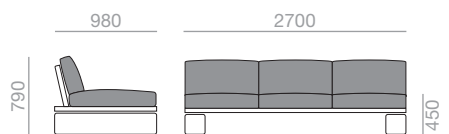

SF-4630

	COM 140 cm
1x	670
2x	1340

1,57 m³
 94 kg
 x1
 3 boxes 3 kartons

FU-4801

Armless sofa. 2-seater.
 Sofa. Ohne Armlehnen. 2-Sitzer.

SF-4631

	COM 140 cm
1x	670
2x	1340

2,21 m³
 122,5 kg
 x1
 5 boxes 5 kartons

FU-4801

Sofa with two arms. 2-seater.
 Sofa. Mit Armlehnen. 2-Sitzer.

SF-4632

	COM 140 cm
1x	1000
2x	2000

1,98 m³
 113,5 kg
 x1
 3 boxes 3 kartons

FU-4802

Armless sofa. 3-seater.
 Sofa. Ohne Armlehnen. 3-Sitzer.