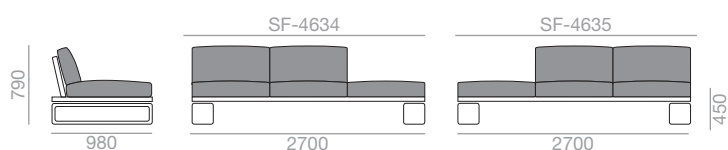

FU-4801

Sofa with two arms. 2-seater.
 Sofa. Mit Armlehnen. 2-Sitzer.

SF-4632

	COM 140 cm
1x	1000
2x	2000

1,98 m³
 113,5 kg
 x1
 3 boxes 3 kartons

FU-4802

Armless sofa. 3-seater.
 Sofa. Ohne Armlehnen. 3-Sitzer.

SF-4633

	COM 140 cm
1x	1000
2x	2000

2,62 m³
 142 kg
 x1
 5 boxes 5 kartons

FU-4802

Sofa with two arms. 3-seater.
 Sofa. Mit Armlehnen. 3-Sitzer.

SF-4634 / 4635

	COM 140 cm
1x	900
2x	1800

1,90 m³
 112,5 kg
 x1
 3 boxes 3 kartons

FU-4802

Armless sofa. 3-seater. Two seats with backs and one backless.
 Sofa ohne Armlehnen. 3-Sitzer. Zwei Sitze mit Rückenlehne und einer ohne.

* Optional protective cover.
 * Schutzhülle optional.

SF-4636 / 4637