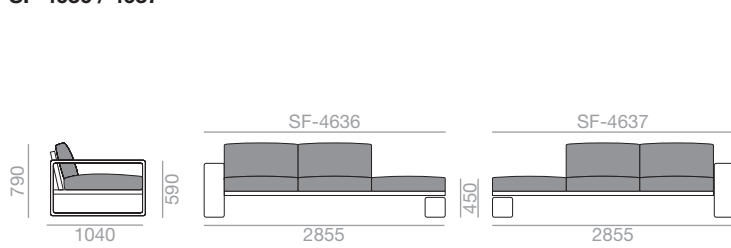

SF-4636 / 4637