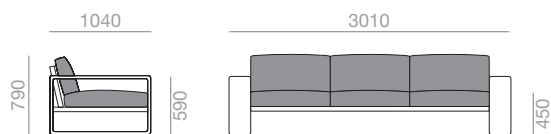

SF-4630

	COM 140 cm
1x	670
2x	1340

1,57 m³
 94 kg
 x1
 3 boxes 3 kartons

FU-4801

Armless sofa. 2-seater.
 Sofa. Ohne Armlehnen. 2-Sitzer.

SF-4631

	COM 140 cm
1x	670
2x	1340

2,21 m³
 122,5 kg
 x1
 5 boxes 5 kartons

FU-4801

Sofa with two arms. 2-seater.
 Sofa. Mit Armlehnen. 2-Sitzer.

SF-4632

	COM 140 cm
1x	1000
2x	2000

1,98 m³
 113,5 kg
 x1
 3 boxes 3 kartons

FU-4802

Armless sofa. 3-seater.
 Sofa. Ohne Armlehnen. 3-Sitzer.

SF-4633

	COM 140 cm
1x	1000
2x	2000

2,62 m³
 142 kg
 x1
 5 boxes 5 kartons

FU-4802

Sofa with two arms. 3-seater.
 Sofa. Mit Armlehnen. 3-Sitzer.

SF-4634 / 4635

	COM 140 cm
1x	900
2x	1800

1,90 m³
 112,5 kg
 x1
 3 boxes 3 kartons