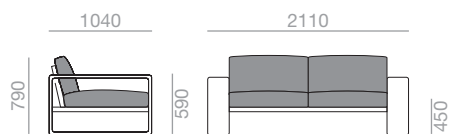

SF-4630

	COM 140 cm
1x	670
2x	1340

1,57 m³
 94 kg
 x1
 3 boxes 3 kartons

FU-4801

Armless sofa. 2-seater.
 Sofa. Ohne Armlehnen. 2-Sitzer.

SF-4631

	COM 140 cm
1x	670
2x	1340

2,21 m³
 122,5 kg
 x1
 5 boxes 5 kartons

FU-4801

Sofa with two arms. 2-seater.
 Sofa. Mit Armlehnen. 2-Sitzer.

SF-4632

	COM 140 cm
1x	1000
2x	2000

1,98 m³
 113,5 kg
 x1
 3 boxes 3 kartons

FU-4802

Armless sofa. 3-seater.
 Sofa. Ohne Armlehnen. 3-Sitzer.