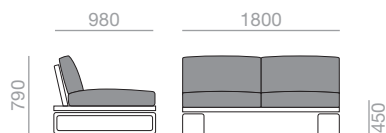

SF-4630

	COM 140 cm
1x	670
2x	1340

1,57 m³
 94 kg
 x1
 3 boxes 3 kartons

FU-4801

Armless sofa. 2-seater.
 Sofa. Ohne Armlehnen. 2-Sitzer.

SF-4631

	COM 140 cm
1x	670
2x	1340

2,21 m³
 122,5 kg
 x1
 5 boxes 5 kartons