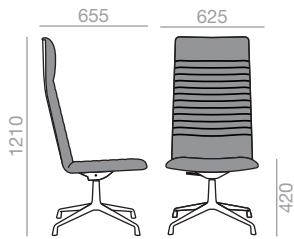

BU-1894

High back lounge chair with upholstered shell and aluminum swivel four-star base with self-return and finished in polished aluminum, white or black. Additional options include: parallel upholstery stitching, tilt mechanism and back finished in walnut veneer.

Sessel, hohe Rückenlehne mit gepolsterter Sitzschale und drehbarer 4-Sternfuss mit Rückkehr-Mechanismus. Ausführung in poliertem Aluminium, Weiss oder Schwarz. Optional mit horizontaler Nahtabsteppung / Kippmechanik / Rückenlehne aus Nussbaum.

	COM (cm.) per unit	COL m²
1 unit	340	6.25
10 units or more	340	

0,57 m³
27 kg
x1