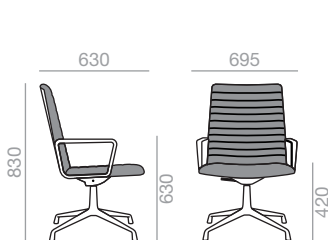

Armlehnstuhl, hohe Rückenlehne mit gepolsterter Sitzschale und drehbarer 5-Sternfuss auf Rollen höhenverstellbar. Ausführung Alu poliert, Weiss oder Schwarz. Optional mit horizontaler Nahtabsteppung / Kippmechanik / Rückenlehne aus Nussbaum. 100mm pneumatischer Höhenverstellung.

	COM (cm.) per unit	COL m ²
1 unit	340	6,25
10 units or more	340	

0,57 m³
 22,5 kg
 x1

BU-1892

Low back lounge chair with upholstered shell and aluminum swivel four-star base with self-return and finished in polished aluminum, white or black. Additional options include: parallel upholstery stitching, tilt mechanism and back finished in walnut veneer.

Sessel, niedrige Rückenlehne mit gepolsterter Sitzschale und drehbarer 4-Sternfuss mit Rückkehr-Mechanismus. Ausführung in poliertem Aluminium, Weiss oder Schwarz. Optional mit horizontaler Nahtabsteppung / Kippmechanik / Rückenlehne aus Nussbaum.

	COM (cm.) per unit	COL m ²
1 unit	300	5,75
10 units or more	300	

0,34 m³
 22,5 kg
 x1

BU-1893

Low back lounge chair with arms, upholstered shell and aluminum swivel four-star base with self-return and finished in polished aluminum, white or black. Additional options include: parallel upholstery stitching, tilt mechanism and back finished in walnut veneer.