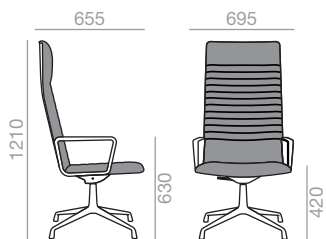

BU-1895

High back lounge chair with arms, upholstered shell and aluminum swivel four-star base with self-return and finished in polished aluminum, white or black. Additional options include: parallel upholstery stitching, tilt mechanism and back finished in walnut veneer.

Sessel mit Armlehnen, hohe Rückenlehne mit gepolsterter Sitzschale und drehbarer 4-Sternfuss mit Rückkehr-Mechanismus. Ausführung in poliertem Aluminium, Weiss oder Schwarz. Optional mit horizontaler Nahtabsteppung / Kippmechanik / Rückenlehne aus Nussbaum.

	COM (cm.) per unit	COL m²
1 unit	340	6.25
10 units or more	340	

0,57 m³
28 kg
x1

Glides for central base. (Flex Chair). Gleiter. Für Mittelfussgestelle.

Use /Gebrauch	Reference /Artikelnummer	Material /Material
Hard floors. Hartböden.	TS-0539	Plastic (PE). Kunststoffgleiter Standard. Enthalten
Wooden and delicate floors. Zu empfehlen für empfindliche Böden.	TS-0533	Plastic (PE) with felt. Filzgleiter Set of 4 glides. Satz mit 4 Gleitern.
Mats/carpet floors. Teppichboden / Teppich.	TS-0543	Metal. Metall.

The indicated price is for plastic glides placed on chairs. To order loose parts, please ask to our Sales Department.

Der in der Preisliste aufgeführte Preis ist für Stühle inklusive Kunststoffgleiter. Für Aufträge loser Gleiter, setzen Sie sich bitte mit unserer Vertriebsabteilung in Verbindung.