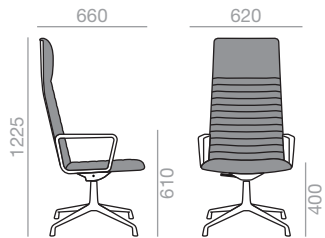

Armlehnstuhl, hohe Rückenlehne mit gepolsterter Sitzschale und drehbarer 4-Sternfuss mit Rückkehr-Mechanismus. Ausführung in poliertem Aluminium, Weiss oder Schwarz. Optional mit horizontaler Nahtabsteppung / Kippmechanik / Rückenlehne aus Nussbaum.

	COM (cm.) per unit	COL m ²
1 unit	340	6.25
10 units or more	340	

0,57 m³
 25,5 kg
 x1

BU-1841

High back lounge chair with upholstered shell and aluminum swivel four-star base with self-return and finished in polished aluminum, white or black. Additional options include: parallel upholstery stitching, tilt mechanism and back finished in walnut veneer.

Sessel, hohe Rückenlehne mit gepolsterter Sitzschale und drehbarer 4-Sternfuss mit Rückkehr-Mechanismus. Ausführung in poliertem Aluminium, Weiss oder Schwarz. Optional mit horizontaler Nahtabsteppung / Kippmechanik / Rückenlehne aus Nussbaum.

	COM (cm.) per unit	COL m ²
1 unit	340	6.25
10 units or more	340	

0,57 m³
 22 kg
 x1

BU-1847

High back lounge chair with arms, upholstered shell and aluminum swivel four-star base with self-return and finished in polished aluminum, white or black. Additional options include: parallel upholstery stitching, tilt mechanism and back finished in walnut veneer.