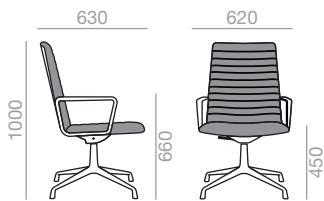

SO-1845

Intermediate back armchair with upholstered shell and aluminum swivel four-star base with self-return and finished in polished aluminum, white or black. Additional options include: parallel upholstery stitching, tilt mechanism and back finished in walnut veneer.

Armlehnstuhl, mittelhohe Rückenlehne mit gepolsterter Sitzschale und drehbarer 4-Sternfuss mit Rückkehr-Mechanismus. Ausführung in poliertem Aluminium, Weiss oder Schwarz. Optional mit horizontaler Nahtabsteppung / Kippmechanik / Rückenlehne aus Nussbaum.

	COM (cm.) per unit	COL m²
1 unit	300	5,75
10 units or more	300	

0,42 m³
22,5 kg
x1