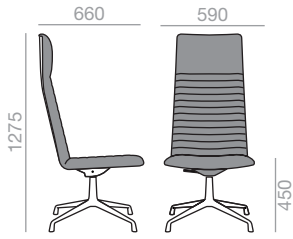

SI-1840

High back chair with upholstered shell and aluminum swivel four-star base with self-return and finished in polished aluminum, white or black. Additional options include: parallel upholstery stitching, tilt mechanism and back finished in walnut veneer.

Stuhl, hohe Rückenlehne mit gepolsterter Sitzschale und drehbarer 4-Sternfuss mit Rückkehr-Mechanismus. Ausführung in poliertem Aluminium, Weiss oder Schwarz. Optional mit horizontaler Nahtabsteppung / Kippmechanik / Rückenlehne aus Nussbaum.

	COM (cm.) per unit	COL m²
1 unit	340	6.25
10 units or more	340	

0,57 m³
24 kg
x1