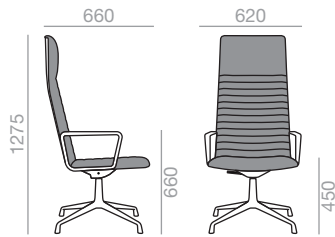

SO-1846

High back armchair with upholstered shell and aluminum swivel four-star base with self-return and finished in polished aluminum, white or black. Additional options include: parallel upholstery stitching, tilt mechanism and back finished in walnut veneer.

Armlehnstuhl, hohe Rückenlehne mit gepolsterter Sitzschale und drehbarer 4-Sternfuss mit Rückkehr-Mechanismus. Ausführung in poliertem Aluminium, Weiss oder Schwarz. Optional mit horizontaler Nahtabsteppung / Kippmechanik / Rückenlehne aus Nussbaum.

	COM (cm.) per unit	COL m²
1 unit	340	6.25
10 units or more	340	

0,57 m³
25,5 kg
x1