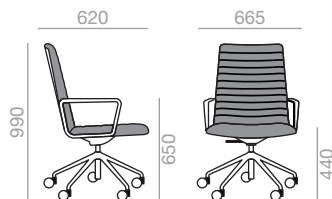

SO-1860

Intermediate back armchair with upholstered shell and height adjustable central swivel base with 5 casters finished in polished aluminum, white or black. Additional options include: parallel upholstery stitching, tilt mechanism and back finished in walnut veneer. The piston increases 100 mm.

Armlehnstuhl, mittelhohe Rückenlehne mit gepolsterter Sitzschale und drehbarer 5-Sternfuss auf Rollen höhenverstellbar. Ausführung Alu poliert, Weiss oder Schwarz. Optional mit horizontaler Nahtabsteppung / Kippmechanik / Rückenlehne aus Nussbaum. El piston sube 100 mm.

	COM (cm.) per unit	COL m²
1 unit	300	5,75
10 units or more	300	

0,42 m³
19,5 kg
x1