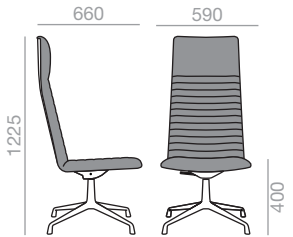

Stuhl, hohe Rückenlehne mit gepolsterter Sitzschale und drehbarer 4-Sternfuss mit Rückkehr-Mechanismus. Ausführung in poliertem Aluminium, Weiss oder Schwarz. Optional mit horizontaler Nahtabsteppung / Kippmechanik / Rückenlehne aus Nussbaum.

	COM (cm.) per unit	COL m ²
1 unit	340	6.25
10 units or more	340	

0,57 m³
 24 kg
 x1

SO-1846

High back armchair with upholstered shell and aluminum swivel four-star base with self-return and finished in polished aluminum, white or black. Additional options include: parallel upholstery stitching, tilt mechanism and back finished in walnut veneer.

Armlehnstuhl, hohe Rückenlehne mit gepolsterter Sitzschale und drehbarer 4-Sternfuss mit Rückkehr-Mechanismus. Ausführung in poliertem Aluminium, Weiss oder Schwarz. Optional mit horizontaler Nahtabsteppung / Kippmechanik / Rückenlehne aus Nussbaum.

	COM (cm.) per unit	COL m ²
1 unit	340	6.25
10 units or more	340	

0,57 m³
 25,5 kg
 x1

BU-1841

High back lounge chair with upholstered shell and aluminum swivel four-star base with self-return and finished in polished aluminum, white or black. Additional options include: parallel upholstery stitching, tilt mechanism and back finished in walnut veneer.