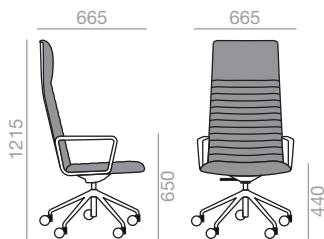

SO-1861

High back armchair with upholstered shell and height adjustable central swivel base with 5 casters finished in polished aluminum, white or black. Additional options include: parallel upholstery stitching, tilt mechanism and back finished in walnut veneer. The piston increases 100 mm.

Armlehnstuhl, hohe Rückenlehne mit gepolsterter Sitzschale und drehbarer 5-Sternfuss auf Rollen höhenverstellbar. Ausführung Alu poliert, Weiss oder Schwarz. Optional mit horizontaler Nahtabsteppung / Kippmechanik / Rückenlehne aus Nussbaum. 100mm pneumatischer Höhenverstellung.

	COM (cm.) per unit	COL m²
1 unit	340	6,25
10 units or more	340	

0,57 m³
22,5 kg
x1