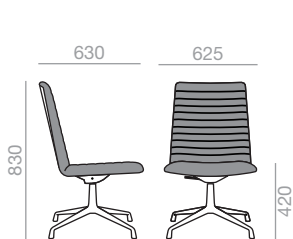

BU-1892

Low back lounge chair with upholstered shell and aluminum swivel four-star base with self-return and finished in polished aluminum, white or black. Additional options include: parallel upholstery stitching, tilt mechanism and back finished in walnut veneer.

Sessel, niedrige Rückenlehne mit gepolsterter Sitzschale und drehbarer 4-Sternfuss mit Rückkehr-Mechanismus. Ausführung in poliertem Aluminium, Weiss oder Schwarz. Optional mit horizontaler Nahtabsteppung / Kippmechanik / Rückenlehne aus Nussbaum.

	COM (cm.) per unit	COL m²
1 unit	300	5,75
10 units or more	300	

0,34 m³
22,5 kg
x1