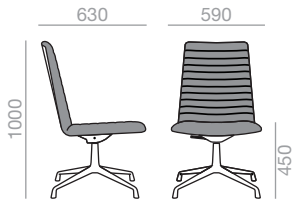

SI-1839

Intermediate back chair with upholstered shell and aluminum swivel four-star base with self-return and finished in polished aluminum, white or black. Additional options include: parallel upholstery stitching, tilt mechanism and back finished in walnut veneer.

Stuhl, niedrige Rückenlehne mit gepolsterter Sitzschale und drehbarer 4-Sternfuss mit Rückkehr-Mechanismus. Ausführung in poliertem Aluminium, Weiss oder Schwarz. Optional mit horizontaler Nahtabsteppung / Kippmechanik / Rückenlehne aus Nussbaum.

	COM (cm.) per unit	COL m²
1 unit	300	5,75
10 units or more	300	

0,42 m³
21 kg
x1