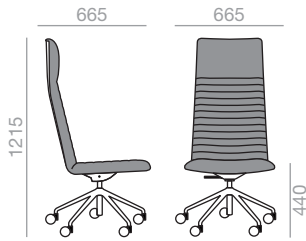

SI-1858

High back chair with upholstered shell and height adjustable central swivel base with 5 casters finished in polished aluminum, white or black. Additional options include: parallel upholstery stitching, tilt mechanism and back finished in walnut veneer. The piston increases 100 mm.

Stuhl, hohe Rückenlehne mit gepolsterter Sitzschale und drehbarer 5-Sternfuss auf Rollen höhenverstellbar. Ausführung Alu poliert, Weiss oder Schwarz. Optional mit horizontaler Nahtabsteppung / Kippmechanik / Rückenlehne aus Nussbaum. 100mm pneumatischer Höhenverstellung.

	COM (cm.) per unit	COL m²
1 unit	340	6,25
10 units or more	340	

0,57 m³
21 kg
x1