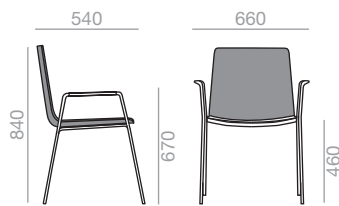

SI-1603

Stackable chair with 4 tubular steel legs and finished in black or polished chrome. Fully upholstered seat and backrest. Optional parallel stitching upholstery. Includes a stacking protector.

Stapelbarer Stuhl mit gepolsterter Sitzschale und Vierfüßgestell aus Stahlrohr, Ausführung in schwarz oder glanzverchromt. Sitzschale optional gepolstert oder mit horizontaler Steppnaht. Mit Stapelschutzvorrichtung.

	COM (cm.) per unit	COL m ²
1 unit	120	2,25
10 units or more	120	

0,32 m³
 14 kg
 x2

Parallel stitching upholstery up charge
 Aufpreis für horizontale Steppnaht

SO-1611

Stackable armchair with 4 tubular steel legs and finished in black or polished chrome. Fully upholstered seat and backrest. Optional parallel stitching upholstery. Includes a stacking protector.