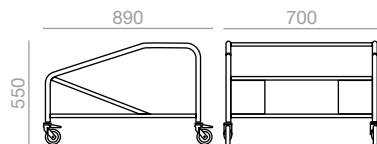

Armlehnstuhl mit gepolsterter Sitzschale. Drehbarer Mittelfuss auf 5 Rollen, höhenverstellbar. Ausführung Alu poliert, Weiss oder Schwarz. Sitzschale optional gepolstert oder mit horizontaler Steppnaht. Armlehnen optional gepolstert. 100 mm pneumatischer Höhenverstellung.

	COM (cm.) per unit	COL m ²
1 unit	120	2,25
10 units or more	120	

0,37 m³
 12 kg
 x1

Parallel stitching upholstery up charge
 Aufpreis für horizontale Steppnaht

Upholstered arm up charge
 Aufpreis für gepolsterte Armlehnen

CA-5004

Metallic trolley to store stackable seating.

Stapelwagen.

0,39 m³
 14 kg
 x1

Casters. Rollen.

Standard
 Enthalten

Glides for central base. (Flex Chair). Gleiter. Für Mittelfussgestelle.

Use /Gebrauch	Reference /Artikelnummer		Material /Material	
Hard floors. Hartböden.	TS-0539		Plastic (PE). Kunststoffgleiter	Standard. Enthalten
Wooden and delicate floors. Zu empfehlen für empfindliche Böden.	TS-0533		Plastic (PE) with felt. Filzgleiter	Set of 4 glides. Satz mit 4 Gleitern.
Mats/carpet floors. Teppichboden / Teppich.	TS-0543		Metal. Metall.	