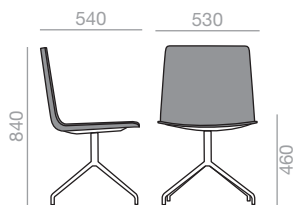

	COM (cm.) per unit	COL m ²
1 unit	120	2,25
10 units or more	120	

0,32 m³
 14 kg
 x2

Parallel stitching upholstery up charge
 Aufpreis für horizontale Steppnaht

SO-1611

Stackable armchair with 4 tubular steel legs and finished in black or polished chrome. Fully upholstered seat and backrest. Optional parallel stitching upholstery. Includes a stacking protector.

Stapelbarer Armlehnstuhl mit gepolsterter Sitzschale und Vierfüßgestell aus Stahlrohr, Ausführung in schwarz oder glanzverchromt. Sitzschale optional gepolstert oder mit horizontaler Steppnaht. Mit Stapelschutzvorrichtung.

	COM (cm.) per unit	COL m ²
1 unit	120	2,25
10 units or more	120	

0,43 m³
 17 kg
 x2

Parallel stitching upholstery up charge
 Aufpreis für horizontale Steppnaht

Upholstered arm up charge
 Aufpreis für gepolsterte Armlehnen

SI-1639

Chair with a four star central aluminum swivel base with self-return system and finished in polished aluminum, white or black. Fully upholstered seat and backrest. Optional parallel stitching upholstery.