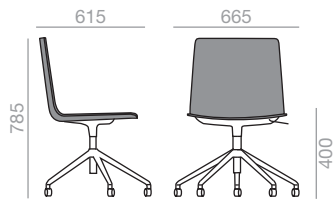

Armlehnstuhl mit gepolsterter Sitzschale. 4-Sternfuß drehbar mit Rückkehrmechanik. Ausführung in Alu poliert, Weiss oder Schwarz. Sitzschale optional gepolstert oder mit horizontaler Steppnaht.

	COM (cm.) per unit	COL m ²
1 unit	120	2,25
10 units or more	120	

0,26 m³
 10 kg
 x1

Parallel stitching upholstery up charge
 Aufpreis für horizontale Steppnaht

Upholstered arm up charge
 Aufpreis für gepolsterte Armlehnen

SI-1657

Chair with a central swivel base with 5 casters, height adjustment and finished in polished aluminum, white or black. Fully upholstered seat and backrest. Optional parallel stitching upholstery. The piston increases the height 100mm.

Stuhl mit gepolsterter Sitzschale. Drehbarer Mittelfuss auf 5 Rollen, höhenverstellbar. Ausführung Alu poliert, Weiss oder Schwarz. Sitzschale optional gepolstert oder mit horizontaler Steppnaht. 100 mm pneumatischer Höhenverstellung.