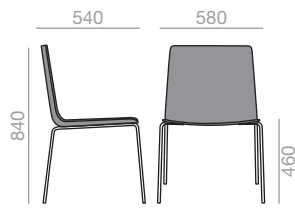

SI-1603

Stackable chair with 4 tubular steel legs and finished in black or polished chrome. Fully upholstered seat and backrest. Optional parallel stitching upholstery. Includes a stacking protector.

Stapelbarer Stuhl mit gepolsterter Sitzschale und Vierfüßgestell aus Stahlrohr, Ausführung in schwarz oder glanzverchromt. Sitzschale optional gepolstert oder mit horizontaler Steppnaht. Mit Stapelschutzvorrichtung.