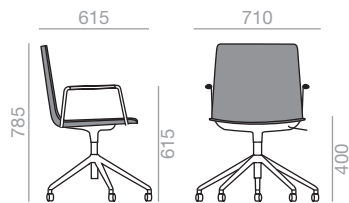

0,26 m³
 10 kg
 x1

Parallel stitching upholstery up charge
 Aufpreis für horizontale Steppnaht

Upholstered arm up charge
 Aufpreis für gepolsterte Armlehnen

SI-1657

Chair with a central swivel base with 5 casters, height adjustment and finished in polished aluminum, white or black. Fully upholstered seat and backrest. Optional parallel stitching upholstery. The piston increases the height 100mm.

Stuhl mit gepolsterter Sitzschale. Drehbarer Mittelfuss auf 5 Rollen, höhenverstellbar. Ausführung Alu poliert, Weiss oder Schwarz. Sitzschale optional gepolstert oder mit horizontaler Steppnaht. 100 mm pneumatischer Höhenverstellung.

	COM (cm.) per unit	COL m ²
1 unit	120	2,25
10 units or more	120	

0,37 m³
 11 kg
 x1

Parallel stitching upholstery up charge
 Aufpreis für horizontale Steppnaht

SO-1660

Armchair with a central swivel base with 5 casters, height adjustment and finished in polished aluminum, white or black. Fully upholstered seat and backrest. Optional parallel stitching upholstery. The piston increases the height 100mm.

Armlehnstuhl mit gepolsterter Sitzschale. Drehbarer Mittelfuss auf 5 Rollen, höhenverstellbar. Ausführung Alu poliert, Weiss oder Schwarz. Sitzschale optional gepolstert oder mit horizontaler Steppnaht. Armlehnen optional gepolstert. 100 mm pneumatischer Höhenverstellung.