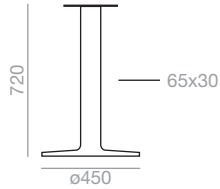

## Dual 45

Maximum table top  
600x600 / ø700.  
Estimated table base assembly time  
3 minutes. The price of the  
unassembled table bases applies  
only to orders greater than 10 units.

Maximale Grösse der Tischplatte  
600x600 / ø700.  
Geschätzte Montagezeit 3 Minuten  
pro Fussgestell. Der Preis der  
unmontierten Tischuntergestellen gilt  
nur für Bestellungen ab 10 Stück.