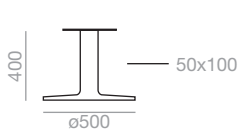

Dual 50

Maximum table top
1000x1000 / ø1000.
Estimated table base assembly time
3 minutes. The price of the
unassembled table bases applies
only to orders greater than 10 units.

Maximale Grösse der Tischplatte
1000x1000 / ø1000.
Geschätzte Montagezeit 3 Minuten
pro Fussgestell. Der Preis der
unmontierten Tischuntergestellen gilt
nur für Bestellungen ab 10 Stück.

0,14 m³
 15,5 kg
x1

BM-4388 Polished aluminum Poliertes Alu
Assembled Montiert
Unassembled Unmontiert

0,14 m³
 15,5 kg
x1

BM-4389 Matte White Weiss Matt
Matte Black Schwarz Matt
Assembled Montiert
Unassembled Unmontiert

Unassembled
Unmontiert
 0,06 m³
x1

Dual 60

Maximum table top
1200x1200 / ø1200.
Estimated table base assembly time
3 minutes. The price of the
unassembled table bases applies
only to orders greater than 10 units.

Maximale Grösse der Tischplatte
1200x1200 / ø1200.
Geschätzte Montagezeit 3 Minuten
pro Fussgestell. Der Preis der
unmontierten Tischuntergestellen gilt
nur für Bestellungen ab 10 Stück.

0,30 m³
 20 kg
x1

BM-3355 Polished aluminum Poliertes Alu
Assembled Montiert
Unassembled Unmontiert

0,30 m³
 20 kg
x1

BM-3356 Matte White Weiss Matt
Matte Black Schwarz Matt
Assembled Montiert
Unassembled Unmontiert