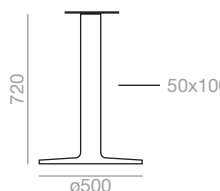

## Dual 50

Maximum table top  
1000x1000 / ø1000.  
Estimated table base assembly time  
3 minutes. The price of the  
unassembled table bases applies  
only to orders greater than 10 units.

Maximale Grösse der Tischplatte  
1000x1000 / ø1000.  
Geschätzte Montagezeit 3 Minuten  
pro Fussgestell. Der Preis der  
unmontierten Tischuntergestellen gilt  
nur für Bestellungen ab 10 Stück.