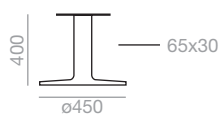

Unassembled  
Unmontiert

 0,04 m<sup>3</sup>  
x1 

 0,13 m<sup>3</sup>

 14,5 kg

x1 

**BM-3346** Polished aluminum Poliertes Alu

Assembled Montiert  
Unassembled Unmontiert

 0,13 m<sup>3</sup>

## Dual 45

Maximum table top  
800x800 / ø800.  
Estimated table base assembly time  
3 minutes. The price of the  
unassembled table bases applies  
only to orders greater than 10 units.

Maximale Grösse der Tischplatte  
800x800 / 800.  
Geschätzte Montagezeit 3 Minuten  
pro Fussgestell. Der Preis der  
unmontierten Tischuntergestellen gilt  
nur für Bestellungen ab 10 Stück.