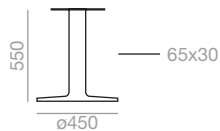

 15,5 kg

x1 

**BM-3342** Matte White Weiss Matt  
Matte Black Schwarz Matt

Assembled Montiert  
Unassembled Unmontiert

## Dual 45

Maximum table top  
800x800 / ø800.  
Estimated table base assembly time  
3 minutes. The price of the  
unassembled table bases applies  
only to orders greater than 10 units.

Maximale Grösse der Tischplatte  
800x800 / ø800.  
Geschätzte Montagezeit 3 Minuten  
pro Fussgestell. Der Preis der  
unmontierten Tischuntergestellen gilt  
nur für Bestellungen ab 10 Stück.