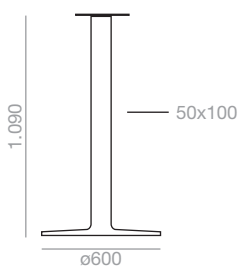

Unassembled
Unmontiert
 0,07 m³
x1