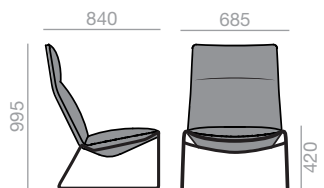

BU-1695

Lounge chair with upholstered shell and steel sled base finished in polished chrome, white or black.

Sessel, mit gepolsterter Sitzschale. Kufengestell aus Stahl glanzverchromt, weiss oder schwarz.

	COM cm. per unit	COL m²
1 unit	170	3,25
10 units or more	170	

0,61 m³
23 kg
x1