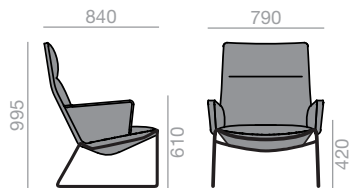

Sessel, mit gepolsterter Sitzschale. Armlehnen aus Alu mit gepolsterter Armauflage. Drehbarer 4-Sternfuss aus Alu, mit Rückkehrmechanik. Ausführung in Alu poliert, weiss oder schwarz.

	COM cm. per unit	COL m ²
1 unit	230	4,25
10 units or more	230	

0,70 m³
 27 kg
 x1

BU-1695

Lounge chair with upholstered shell and steel sled base finished in polished chrome, white or black.

Sessel, mit gepolsterter Sitzschale. Kufengestell aus Stahl glanzverchromt, weiss oder schwarz.

	COM cm. per unit	COL m ²
1 unit	170	3,25
10 units or more	170	

0,61 m³
 23 kg
 x1

BU-1696

Lounge chair with upholstered shell and arms and steel sled base finished in polished chrome, white or black.

Sessel, mit gepolsterter Sitzschale und Armlehnen. Kufengestell aus Stahl glanzverchromt, weiss oder schwarz.

	COM cm. per unit	COL m ²
1 unit	270	5,00
10 units or more	270	

0,70 m³
25 kg
x1

BU-1698

Lounge chair with upholstered shell, aluminum arms with upholstered top face and steel sled base finished in polished chrome, white or black.