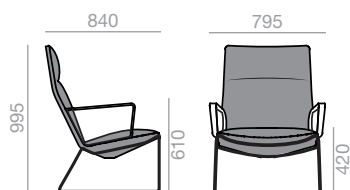

0,70 m³
 27 kg
 x1

BU-1695

Lounge chair with upholstered shell and steel sled base finished in polished chrome, white or black.

Sessel, mit gepolsterter Sitzschale. Kufengestell aus Stahl glanzverchromt, weiss oder schwarz.

	COM cm. per unit	COL m ²
1 unit	170	3,25
10 units or more	170	

0,61 m³
 23 kg
 x1

BU-1696

Lounge chair with upholstered shell and arms and steel sled base finished in polished chrome, white or black.

Sessel, mit gepolsterter Sitzschale und Armlehnen. Kufengestell aus Stahl glanzverchromt, weiss oder schwarz.

	COM cm. per unit	COL m ²
1 unit	270	5,00
10 units or more	270	

0,70 m³
25 kg
x1

BU-1698

Lounge chair with upholstered shell, aluminum arms with upholstered top face and steel sled base finished in polished chrome, white or black.