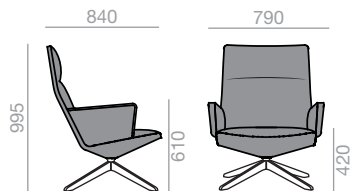

BU-1700 NEW

Lounge chair with upholstered shell and arms and a 4-star solid beech wood central swivel base and self-return system.

Sessel, mit gepolsterter Sitzschale und Armlehnen. Drehbarer 4-Sternfuss aus massivem Buchenholz, mit vier Armen und Rückkehrmechanik.

	COM cm. per unit	COL m²
1 unit	270	5,00
10 units or more	270	

0,70 m³
28 kg
x1

SERIE 600 | Matte lacquered and premium upcharge | Aufpreis für Matt- und Premiumlackierung | 28

SERIE 800 | Bright lacquered upcharge | Aufpreis für Glanzlackierung | 41