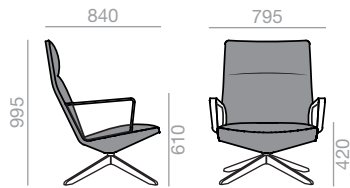

BU-1701 **NEW**

Lounge chair with upholstered shell, aluminum arms with upholstered top face and a 4-star solid beech wood central swivel base and self-return system.

Sessel, mit gepolsterter Sitzschale. Armlehnen aus Alu mit gepolsterter Armauflage. Drehbarer 4-Sternfuss aus massivem Buchenholz, mit vier Armen und Rückkehrmechanik.

	COM cm. per unit	COL m²
1 unit	230	4,25
10 units or more	230	

0,70 m³
27 kg
x1

SERIE 600 Matte lacquered and premium upcharge
Aufpreis für Matt- und Premiumlackierung

| 28 |

SERIE 800 Bright lacquered upcharge
Aufpreis für Glanzlackierung

| 41 |

RS-1697

Upholstered ottoman with aluminum swivel 4-star base with self-return and finished in polished aluminum, white or black.

Gepolsterter Hocker mit 4-Sternfuss. Ausführung Alu poliert, weiss oder schwarz.

	COM cm. per unit	COL m²
1 unit	75	1,50
10 units or more	75	

0,18 m³
12,7 kg
x1

Glides for sled bases/cantilever. Gleiter für Kufengestelle.

Use /Gebrauch	Reference /Artikelnummer		Material /Material	
Hard floors. Hartböden.	TS-0531		Plastic (PE). Kunststoffgleiter	Standard. Enthalten
Wooden and delicate floors. Zu empfehlen für empfindliche Böden.	TS-0538		Plastic (PE) with felt. Filzgleiter	Set of 4 glides. Satz mit 4 Gleitern.
Mats/carpet floors. Teppichboden / Teppich.	TS-0537		No glide. Kein Gleiter.