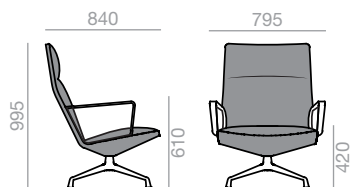

BU-1692

Lounge chair with upholstered shell and aluminum swivel 4-star base with self-return and finished in polished aluminum, white or black.

Sessel, mit gepolsterter Sitzschale. Drehbarer 4-Sternfuss aus Alu, mit Rückkehrmechanik. Ausführung in Alu poliert, weiss oder schwarz.

	COM cm. per unit	COL m ²
1 unit	170	3,25
10 units or more	170	

0,61 m³
 23 kg
 x1

BU-1693

Lounge chair with upholstered shell and arms and aluminum swivel 4-star base with self-return and finished in polished aluminum, white or black.

Sessel, mit gepolsterter Sitzschale und Armlehnen. Drehbarer 4-Sternfuss aus Alu, mit Rückkehrmechanik. Ausführung in Alu poliert, weiss oder schwarz.

	COM cm. per unit	COL m ²
1 unit	270	5,00
10 units or more	270	

0,70 m³
 28 kg
 x1

BU-1694

Lounge chair with upholstered shell, aluminum arms with upholstered top face and aluminum swivel 4-star base with self-return and finished in polished aluminum, white or black.