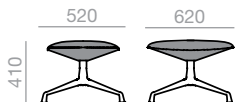

COM cm. per unit	COL m²
1 unit	75	1,50
10 units or more	75	

0,18 m³
12,7 kg
x1

Glides for sled bases/cantilever. Gleiter für Kufengestelle.

Use /Gebrauch	Reference /Artikelnummer		Material /Material	
Hard floors. Hartböden.	TS-0531		Plastic (PE). Kunststoffgleiter	Standard. Enthalten
Wooden and delicate floors. Zu empfehlen für empfindliche Böden.	TS-0538		Plastic (PE) with felt. Filzgleiter	Set of 4 glides. Satz mit 4 Gleitern.
Mats/carpet floors. Teppichboden / Teppich.	TS-0537		No glide. Kein Gleiter.