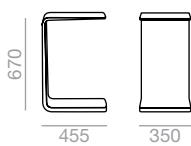

Description Dining and low tables made of solid oak base and top.

Beschreibung Tische mit Eichenfurnierplatten und Untergestell aus massiver Eiche. In 2 Höhen und 4 verschiedene Größen verfügbar.

Wood finish
Holzausführungen
Oak / Eiche

Premium finish
and wood lacquers
Premium Ausführungen
und Holzlacke

Auxiliary table.
Beistelltisch..

0,15 m³
 14 kg
x1

Auxiliary table.
Beistelltisch..

0,26 m³
 15 kg
x1

Intellectual property / Geistiges Eigentum