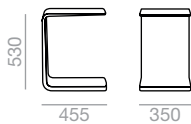

Premium finish
and wood lacquers
Premium Ausführungen
und Holzlacke

Auxiliary table.
Beistelltisch..

0,15 m³
 14 kg
x1