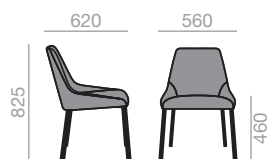

SI-1554 NEW

Chair with upholstered seat and backrest and 4-legged steel base finished in polished chrome, white or black.

Stuhl mit gepolsterter Sitzfläche und Rückenlehne. Vierfüßgestell aus Stahl. Ausführung Glanzverchromt, Weiss oder Schwarz.