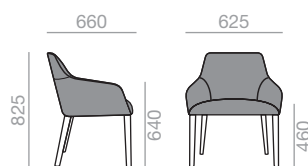

SO-1534

Armchair with upholstered seat and backrest and 4 solid beech wood legs.

Armlehnstuhl mit gepolsterter Sitzfläche und Rückenlehne. Vierfüssgestell aus massivem Buchenholz.