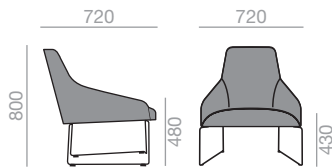

BU-1523

Low back lounge chair with upholstered seat and backrest, and a four star aluminum central swivel base, self-return system and available in polished aluminum, white or black.

Sessel mit niedriger Rückenlehne. Sitz und Rückenlehne gepolstert, drehbarer 4-Sternfuss mit Rückkehrmechanik. Ausführung Alu poliert, Weiss oder Schwarz.

	COM cm. per unit	COL m ²
1 unit	270	5,00
10 units or more	270	

0,45 m³
18,5 kg
x1

BU-1539 NEW

Low back lounge chair with upholstered seat and backrest, steel sled base finished in polished chrome, white or black.