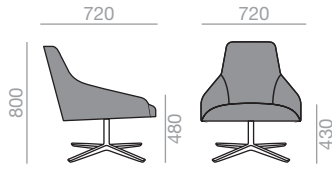

BU-1521

High back lounge chair with upholstered seat and backrest, and a four star solid beech wood central swivel base and self-return system.

Sessel mit hoher Rückenlehne. Sitz und Rückenlehne gepolstert, drehbarer Mittelfuss aus massivem Buchenholz, mit vier Armen und Rückkehrmechanik.

BU-1522

High back lounge chair with upholstered seat and backrest and a 4-legged beech wood base.

Sessel mit hoher Rückenlehne. Sitz und Rückenlehne gepolstert, die Vierfüssgestell sind aus massivem Buchenholz.

	COM cm. per unit	COL m ²
1 unit	300	5,75
10 units or more	300	

0,81 m³
 20,5 kg
 x1

SERIE 600 Matte lacquered and premium upcharge
 Aufpreis für Matt- und Premiurlackierung | 28 |

SERIE 800 Bright lacquered upcharge
 Aufpreis für Glanzlackierung | 41 |

BU-1523

Low back lounge chair with upholstered seat and backrest, and a four star aluminum central swivel base, self-return system and available in polished aluminum, white or black.

Sessel mit niedriger Rückenlehne. Sitz und Rückenlehne gepolstert, drehbarer 4-Sternfuss mit Rückkehrmechanik. Ausführung Alu poliert, Weiss oder Schwarz.