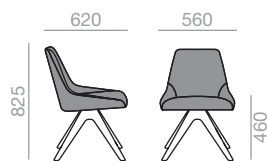

Stuhl, Sitz und Rückenlehne gepolstert, drehbarer 4-Sternfuss mit Rückkehrmechanik. Ausführung Alu poliert, Weiss oder Schwarz. Optional Kippende Version.

	COM cm. per unit	COL m ²
1 unit	175	3,25
10 units or more	175	

0,34 m³
 13 kg
 x1

| 49 |

SI-1551 NEW

 Chair with solid beech wood central swivel base and upholstered seat and backrest.

Stuhl, Sitz und Rückenlehne gepolstert, drehbarer 4-Sternfuss aus Holz.

	COM cm. per unit	COL m ²
1 unit	175	3,25
10 units or more	175	

 0,34 m³
 14 kg
 x1 

SERIE 600 Matte lacquered and premium upcharge
 Aufpreis für Matt- und Premiumlackierung

| 31 |

SERIE 800 Bright lacquered upcharge
 Aufpreis für Glanzlackierung

| 42 |

SI-1552 NEW

 Chair with upholstered seat and backrest and 4 solid beech wood legs.