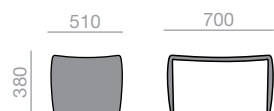

RS-1529

Fully upholstered ottoman.

Fusshocker, vollgepolstert.

	COM cm. per unit	COL m²
1 unit	177	3,25
10 units or more	146	

0,29 m³
 6 kg
x1