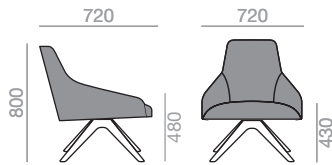

BU-1523

Low back lounge chair with upholstered seat and backrest, and a four star aluminum central swivel base, self-return system and available in polished aluminum, white or black.

Sessel mit niedriger Rückenlehne. Sitz und Rückenlehne gepolstert, drehbarer 4-Sternfuss mit Rückkehrmechanik. Ausführung Alu poliert, Weiss oder Schwarz.

	COM cm. per unit	COL m ²
1 unit	270	5,00
10 units or more	270	

0,45 m³
18,5 kg
x1

BU-1539 NEW

Low back lounge chair with upholstered seat and backrest, steel sled base finished in polished chrome, white or black.

Sessel mit niedriger Rückenlehne. Sitz und Rückenlehne gepolstert, drehbarer 4-Sternfuss aus massivem Buchenholz, mit vier Armen und Rückkehrmechanik.

	COM cm. per unit	COL m ²
1 unit	270	5,00
10 units or more	270	

0,45 m³
18,5 kg
x1

BU-1524

Low back lounge chair with upholstered seat and backrest, and a four star solid beech wood central swivel base and self-return system.

Sessel mit niedriger Rückenlehne. Sitz und Rückenlehne gepolstert, drehbarer Mittelfuss aus massivem Buchenholz, mit vier Armen und Rückkehrmechanik.