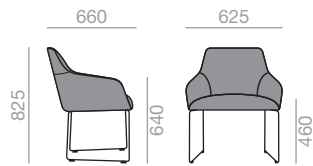

SO-1535

Armchair with upholstered seat and backrest, steel sled base finished in polished chrome, white or black.

Armlehnstuhl mit gepolsterter Sitzfläche und Rückenlehne. Kufengestell aus Stahl. Ausführung Glanzverchromt, Weiss oder Schwarz.