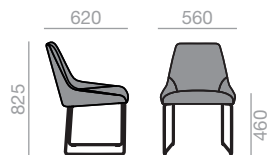

| 31 |

SERIE 800 Bright lacquered upcharge
 Aufpreis für Glanzlackierung

| 42 |

SI-1553 NEW

Chair with upholstered seat and backrest, steel sled base finished in polished chrome, white or black.

Stuhl mit gepolsterter Sitzfläche und Rückenlehne. Kufengestell aus Stahl. Ausführung Glanzverchromt, Weiss oder Schwarz.