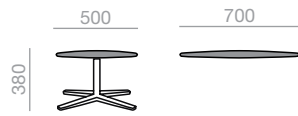

RS-1527

Upholstered ottoman with four star central aluminum base and finished in polished aluminum, white or black.

Gepolsterter Hocker mit 4-Sternfuss.
Ausführung Alu poliert, Weiss oder Schwarz.

	COM cm. per unit	COL m²
1 unit	80	1,50
10 units or more	50	

0,17 m³
 6,5 kg
x1