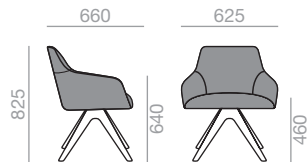

0,81 m³
 20,5 kg
 x1

360°

Swivel base upcharge
Aufpreis für Drehsockel

| 224 |

SO-1532

Armchair with a four star aluminum swivel base, with self-return system, and finished in polished aluminum, white or black. Upholstered seat and backrest. Optional Tilting mechanism

Armlehnstuhl, Sitz und Rückenlehne gepolstert, drehbarer 4-Sternfuss mit Rückkehrmechanik. Ausführung Alu poliert, Weiss oder Schwarz. Optional Kippende Version.

	COM cm. per unit	COL m ²
1 unit	180	3,50
10 units or more	180	

0,34 m³
 15 kg
 x1

Tilting mechanism upcharge
Aufpreis für Kippende Version

| 49 |

SO-1533

Armchair with solid beech wood central swivel base and upholstered seat and backrest.

Armlehnstuhl, Sitz und Rückenlehne gepolstert, drehbarer 4-Sternfuss aus Holz.