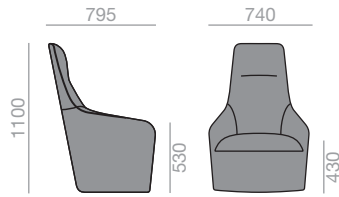

BU-1525

Low back lounge chair with upholstered seat and backrest and a 4-legged beech wood base.

Sessel mit niedriger Rückenlehne. Sitz und Rückenlehne gepolstert, die Vierfüssgestell sind aus massivem Buchenholz.

	COM cm. per unit	COL m ²
1 unit	270	5,00
10 units or more	270	

0,45 m³
16,5 kg
x1

SERIE 600 Matte lacquered and premium upcharge
Aufpreis für Matt- und Premiurlackierung | 28 |

SERIE 800 Bright lacquered upcharge
Aufpreis für Glanzlackierung | 41 |

BU-1530

High back lounge chair fully upholstered to the floor. Optional swivel base.

Sessel mit hoher Rückenlehne. Vollgepolstert. Optional Drehbares Gestell.

	COM cm. per unit	COL m ²
1 unit	345	6,50
10 units or more	345	

0,81 m³
 20,5 kg
 x1

360°

Swivel base upcharge
Aufpreis für Drehsockel

| 224 |

SO-1532

Armchair with a four star aluminum swivel base, with self-return system, and finished in polished aluminum, white or black. Upholstered seat and backrest. Optional Tilting mechanism