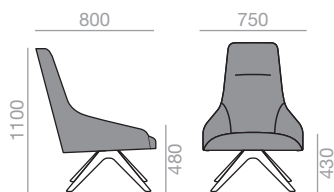

BU-1521

High back lounge chair with upholstered seat and backrest, and a four star solid beech wood central swivel base and self-return system.

Sessel mit hoher Rückenlehne. Sitz und Rückenlehne gepolstert, drehbarer Mittelfuss aus massivem Buchenholz, mit vier Armen und Rückkehrmechanik.

	COM cm. per unit	COL m²
1 unit	300	5,75
10 units or more	300	

0,81 m³
24 kg
x1

SERIE 600 Matte lacquered and premium upcharge
Aufpreis für Matt- und Premiurlackierung | 28 |

SERIE 800 Bright lacquered upcharge
Aufpreis für Glanzlackierung | 41 |