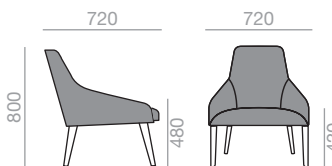

BU-1525

Low back lounge chair with upholstered seat and backrest and a 4-legged beech wood base.

Sessel mit niedriger Rückenlehne. Sitz und Rückenlehne gepolstert, die Vierfüssgestell sind aus massivem Buchenholz.

	COM cm. per unit	COL m²
1 unit	270	5,00
10 units or more	270	

0,45 m³
16,5 kg
x1

SERIE 600 Matte lacquered and premium upcharge
Aufpreis für Matt- und Premiurlackierung | 28 |

SERIE 800 Bright lacquered upcharge
Aufpreis für Glanzlackierung | 41 |