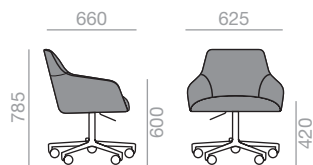

	COM cm. per unit	COL m ²
1 unit	180	3,50
10 units or more	180	

0,34 m³
 18 kg
 x1

SO-1536

Armchair with upholstered seat and backrest and 4-legged steel base finished in polished chrome, white or black.

Armlehnstuhl mit gepolsterter Sitzfläche und Rückenlehne. Vierfussgestell aus Stahl. Ausführung Glanzverchromt, Weiss oder Schwarz.

	COM cm. per unit	COL m ²
1 unit	180	3,50
10 units or more	180	

0,34 m³
 18 kg
 x1

SO-1537

Armchair with upholstered seat and aluminum central base with 5 casters, swivel and pneumatic height adjustment. Available in polished aluminum, white or black. The chair rises to 5 inch. Optional Tilting mechanism

Armlehnstuhl mit gepolsterter Sitzfläche und Rückenlehne, drehbarer Mittelfuss auf 5 Rollen, höhenverstellbar. Ausführung Alu poliert, Weiss oder Schwarz. 120 mm pneumatischer Höhenverstellung. Optional Kippende Version