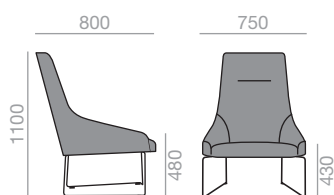

BU-1520

High back lounge chair with upholstered seat and backrest, and a four star aluminum central swivel base, self-return system and finished in polished aluminum, white or black. Optional Tilting mechanism.

Sessel mit hoher Rückenlehne. Sitz und Rückenlehne gepolstert, 4-Sternfuß drehbar mit Rückkehrmechanik. Ausführung Alu poliert, Weiss oder Schwarz. Optional Kippende Version.

	COM cm. per unit	COL m ²
1 unit	300	5,75
10 units or more	300	

0,81 m³
 21,5 kg
 x1

Tilting mechanism upcharge
 Aufpreis für Kippende Version

BU-1538 **NEW**

High back lounge chair with upholstered seat and backrest, steel sled base finished in polished chrome, white or black.

Sessel mit hoher Rückenlehne. Sitz und Rückenlehne gepolstert, Kufengestell aus Stahl. Ausführung Glanzverchromt, Weiss oder Schwarz.

	COM cm. per unit	COL m ²
1 unit	300	5,75
10 units or more	300	

0,81 m³
 21,5 kg
 x1