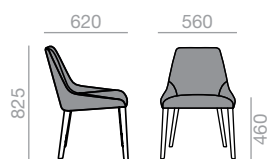

SI-1552 NEW

Chair with upholstered seat and backrest and 4 solid beech wood legs.

Stuhl mit gepolsterter Sitzfläche und Rückenlehne. Vierfüßgestell aus massivem Buchenholz.