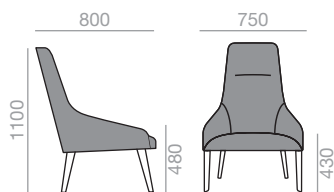

BU-1522

High back lounge chair with upholstered seat and backrest and a 4-legged beech wood base.

Sessel mit hoher Rückenlehne. Sitz und Rückenlehne gepolstert, die Vierfüssgestell sind aus massivem Buchenholz.

	COM cm. per unit	COL m²
1 unit	300	5,75
10 units or more	300	

0,81 m³
20,5 kg
x1

SERIE 600 Matte lacquered and premium upcharge
Aufpreis für Matt- und Premiurlackierung | 28 |

SERIE 800 Bright lacquered upcharge
Aufpreis für Glanzlackierung | 41 |