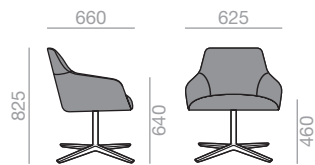

BU-1530

High back lounge chair fully upholstered to the floor. Optional swivel base.

Sessel mit hoher Rückenlehne. Vollgepolstert. Optional Drehbares Gestell.

	COM cm. per unit	COL m ²
1 unit	345	6,50
10 units or more	345	

0,81 m³
 20,5 kg
 x1

360°

Swivel base upcharge
Aufpreis für Drehsockel

| 224 |

SO-1532

Armchair with a four star aluminum swivel base, with self-return system, and finished in polished aluminum, white or black. Upholstered seat and backrest. Optional Tilting mechanism

Armlehnstuhl, Sitz und Rückenlehne gepolstert, drehbarer 4-Sternfuss mit Rückkehrmechanik. Ausführung Alu poliert, Weiss oder Schwarz. Optional Kippende Version.

	COM cm. per unit	COL m ²
1 unit	180	3,50
10 units or more	180	