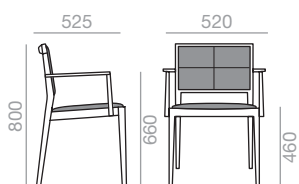

SO-2113

Stackable armchair with upholstered seat and backrest and solid beech wood frame. Small version. Quilted upholstered seat and back. Also available without quilting (please specify).

Sessel Stuhl mit gepolsterter Sitzfläche und Rückenlehne. Struktur aus massivem Buchenholz. Kleine Version. Sitzfläche und Rückenlehne mit Kreuznaht, auch ohne erhältlich. Bitte angeben.

	COM (cm.) per unit	COL m²
1 unit	150	2,00
10 units or more	75	

0,29 m³
14,5 kg
x2