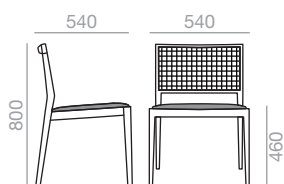

	COM (cm.) per unit	COL m ²
1 unit	60	1,25
10 units or more	30	

0,30 m³
 10,5 kg
 x1

SI-2016

Chair with upholstered seat and backrest and solid beech wood frame. Low back version. Quilted upholstered seat and back. Also available without quilting (please specify).
 Stuhl mit gepolsterter Sitzfläche und Rückenlehne. Struktur aus massivem Buchenholz. Version mit niedriger Rückenlehne. Sitzfläche und Rückenlehne mit Kreuznaht, auch ohne erhältlich. Bitte angeben.

	COM (cm.) per unit	COL m ²
1 unit	165	2,00
10 units or more	83	

0,37 m³
 17 kg
 x2

SO-2017

Armchair with upholstered seat and backrest and solid beech wood frame. Low back version. Quilted upholstered seat and back. Also available without quilting (please specify).
 Sessel mit gepolsterter Sitzfläche und Rückenlehne. Struktur aus massivem Buchenholz. Version mit niedriger Rückenlehne. Sitzfläche und Rückenlehne mit Kreuznaht, auch ohne erhältlich. Bitte angeben.

	COM (cm.) per unit	COL m ²
1 unit	165	2,00
10 units or more	83	

0,30 m³
 10,5 kg
 x1

SI-2132

Chair with upholstered seat, wicker backrest and solid oak wood frame. Low back version.
 Stuhl mit gepolsterter Sitzfläche und geflochtener Rückenlehne. Struktur aus massivem Eichenholz. Version mit niedriger Rückenlehne.

	COM (cm.) per unit	COL m ²
1 unit	60	1,25
10 units or more	30	

0,37 m³
 17 kg
 x2

SO-2133

Armchair with upholstered seat, wicker backrest and solid oak wood frame. Low back version.

Sessel mit gepolsterter Sitzfläche und geflochtener Rückenlehne. Struktur aus massivem Eichenholz. Version mit niedriger Rückenlehne.