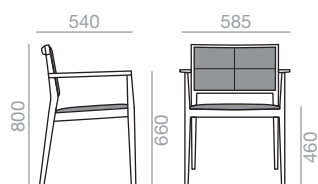

	COM (cm.) per unit	COL m ²
1 unit	60	1,25
10 units or more	30	

0,37 m³
 17 kg
 x2

SO-2021

Armchair with upholstered seat, wicker backrest and solid beech wood frame. Low back version.
 Sessel mit gepolsterter Sitzfläche und geflochtener Rückenlehne. Struktur aus massivem Buchenholz. Version mit niedriger Rückenlehne.

	COM (cm.) per unit	COL m ²
1 unit	60	1,25
10 units or more	30	

0,30 m³
 10,5 kg
 x1

SI-2016

Chair with upholstered seat and backrest and solid beech wood frame. Low back version. Quilted upholstered seat and back. Also available without quilting (please specify).
 Stuhl mit gepolsterter Sitzfläche und Rückenlehne. Struktur aus massivem Buchenholz. Version mit niedriger Rückenlehne. Sitzfläche und Rückenlehne mit Kreuznaht, auch ohne erhältlich. Bitte angeben.

	COM (cm.) per unit	COL m ²
1 unit	165	2,00
10 units or more	83	

0,37 m³
 17 kg
 x2

SO-2017

Armchair with upholstered seat and backrest and solid beech wood frame. Low back version. Quilted upholstered seat and back. Also available without quilting (please specify).
 Sessel mit gepolsterter Sitzfläche und Rückenlehne. Struktur aus massivem Buchenholz. Version mit niedriger Rückenlehne. Sitzfläche und Rückenlehne mit Kreuznaht, auch ohne erhältlich. Bitte angeben.

	COM (cm.) per unit	COL m ²
1 unit	165	2,00
10 units or more	83	

0,30 m³
 10,5 kg
 x1

SI-2132

Chair with upholstered seat, wicker backrest and solid oak wood frame. Low back version.
 Stuhl mit gepolsterter Sitzfläche und geflochtener Rückenlehne. Struktur aus massivem Eichenholz. Version mit niedriger Rückenlehne.