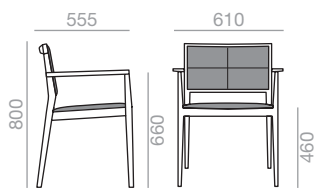

SO-2033

Stackable armchair with upholstered seat and backrest and solid beech wood frame. Low back version. Quilted upholstered seat and back. Also available without quilting (please specify).

Sessel Stuhl mit gepolsterter Sitzfläche und Rückenlehne. Struktur aus massivem Buchenholz. Version mit niedriger Rückenlehne. Sitzfläche und Rückenlehne mit Kreuznaht, auch ohne erhältlich. Bitte angeben.

	COM (cm.) per unit	COL m²
1 unit	165	2,00
10 units or more	83	

0,37 m³
19 kg
x2 3
6