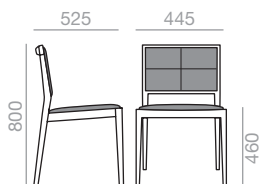

Stuhl mit gepolsterter Sitzfläche und Rückenlehne. Struktur aus massivem Buchenholz. Kleine Version. Sitzfläche und Rückenlehne mit Kreuznaht, auch ohne erhältlich. Bitte angeben.

	COM (cm.) per unit	COL m ²
1 unit	145	2,00
10 units or more	73	

0,32 m³
 14,5 kg
 x2

SO-2107

Armchair with upholstered seat and backrest and solid beech wood frame. Small version. Quilted upholstered seat and back. Also available without quilting (please specify).

Sessel mit gepolsterter Sitzfläche und Rückenlehne. Struktur aus massivem Buchenholz. Kleine Version. Sitzfläche und Rückenlehne mit Kreuznaht, auch ohne erhältlich. Bitte angeben.

	COM (cm.) per unit	COL m ²
1 unit	145	2,00
10 units or more	73	

0,29 m³
 14,5 kg
 x1

SI-2111

Stackable chair with upholstered seat and backrest and solid beech wood frame. Small version. Quilted upholstered seat and back. Also available without quilting (please specify).