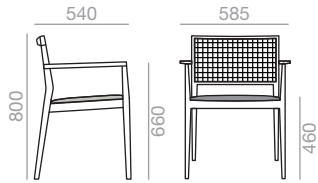

	COM (cm.) per unit	COL m ²
1 unit	60	1,25
10 units or more	30	

0,30 m³
 10,5 kg
 x1

SI-2016

Chair with upholstered seat and backrest and solid beech wood frame. Low back version. Quilted upholstered seat and back. Also available without quilting (please specify).
 Stuhl mit gepolsterter Sitzfläche und Rückenlehne. Struktur aus massivem Buchenholz. Version mit niedriger Rückenlehne. Sitzfläche und Rückenlehne mit Kreuznaht, auch ohne erhältlich. Bitte angeben.

	COM (cm.) per unit	COL m ²
1 unit	165	2,00
10 units or more	83	

0,37 m³
 17 kg
 x2

SO-2017

Armchair with upholstered seat and backrest and solid beech wood frame. Low back version. Quilted upholstered seat and back. Also available without quilting (please specify).
 Sessel mit gepolsterter Sitzfläche und Rückenlehne. Struktur aus massivem Buchenholz. Version mit niedriger Rückenlehne. Sitzfläche und Rückenlehne mit Kreuznaht, auch ohne erhältlich. Bitte angeben.

	COM (cm.) per unit	COL m ²
1 unit	165	2,00
10 units or more	83	

0,30 m³
 10,5 kg
 x1

SI-2132

Chair with upholstered seat, wicker backrest and solid oak wood frame. Low back version.
 Stuhl mit gepolsterter Sitzfläche und geflochtener Rückenlehne. Struktur aus massivem Eichenholz. Version mit niedriger Rückenlehne.

	COM (cm.) per unit	COL m ²
1 unit	60	1,25
10 units or more	30	

0,37 m³
 17 kg
 x2

SO-2133

Armchair with upholstered seat, wicker backrest and solid oak wood frame. Low back version.

Sessel mit gepolsterter Sitzfläche und geflochtener Rückenlehne. Struktur aus massivem Eichenholz. Version mit niedriger Rückenlehne.