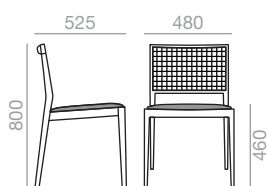

SI-2108

Chair with upholstered seat, wicker backrest and solid beech wood frame. Small version.

Stuhl mit gepolsterter Sitzfläche und geflochtener Rückenlehne. Struktur aus massivem Buchenholz. Kleine Version.

	COM (cm.) per unit	COL m²
1 unit	60	1,25
10 units or more	30	

0,32 m³
14,5 kg
x2