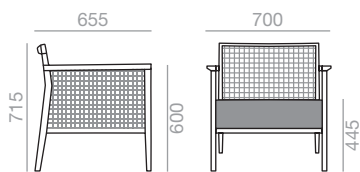

Küchenhocker, mit gepolsterter Sitzfläche und Rückenlehne. Struktur aus massivem Buchenholz. Sitzfläche und Rückenlehne mit Kreuznaht, auch ohne erhältlich. Bitte angeben.

	COM (cm.) per unit	COL m ²
1 unit	60	1,25
10 units or more	60	

0,22 m³
7,5 kg
x1

SO-2061

Armchair with upholstered seat and backrest and solid beech wood frame. Corporate version. Quilted upholstered seat and back. Also available without quilting (please specify).

Sessel mit gepolsterter Sitzfläche und Rückenlehne. Struktur aus massivem Buchenholz. Version Corporate. Sitzfläche und Rückenlehne mit Kreuznaht, auch ohne erhältlich. Bitte angeben.

	COM (cm.) per unit	COL m ²
1 unit	170	3,25
10 units or more	85	

0,33 m³
10 kg
x1

BU-2031

Lounge chair with upholstered seat, wicker backrest and solid beech wood frame.

Lehnstuhl mit gepolsterter Sitzfläche und geflochtener Rückenlehne. Struktur aus massivem Buchenholz.