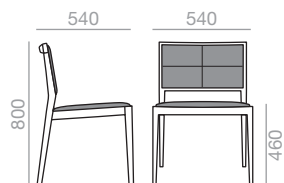

SI-2020

Chair with upholstered seat, wicker backrest and solid beech wood frame. Low back version.
 Stuhl mit gepolsterter Sitzfläche und geflochtener Rückenlehne. Struktur aus massivem Buchenholz. Version mit niedriger Rückenlehne.

	COM (cm.) per unit	COL m ²
1 unit	60	1,25
10 units or more	30	

0,37 m³
 17 kg
 x2

SO-2021

Armchair with upholstered seat, wicker backrest and solid beech wood frame. Low back version.
 Sessel mit gepolsterter Sitzfläche und geflochtener Rückenlehne. Struktur aus massivem Buchenholz. Version mit niedriger Rückenlehne.

	COM (cm.) per unit	COL m ²
1 unit	60	1,25
10 units or more	30	

0,30 m³
 10,5 kg
 x1

SI-2016

Chair with upholstered seat and backrest and solid beech wood frame. Low back version. Quilted upholstered seat and back. Also available without quilting (please specify).
 Stuhl mit gepolsterter Sitzfläche und Rückenlehne. Struktur aus massivem Buchenholz. Version mit niedriger Rückenlehne. Sitzfläche und Rückenlehne mit Kreuznaht, auch ohne erhältlich. Bitte angeben.