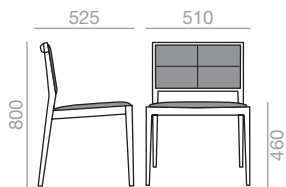

SI-2023

Stackable chair with upholstered seat and backrest and solid beech wood frame. Low back version. Quilted upholstered seat and back. Also available without quilting (please specify).

Stapelbarer Stuhl mit gepolsterter Sitzfläche und Rückenlehne. Struktur aus massivem Buchenholz. Version mit niedriger Rückenlehne. Sitzfläche und Rückenlehne mit Kreuznaht, auch ohne erhältlich. Bitte angeben.

	COM (cm.) per unit	COL m²
1 unit	165	2,00
10 units or more	83	

0,37 m³
17 kg
x2 3
6