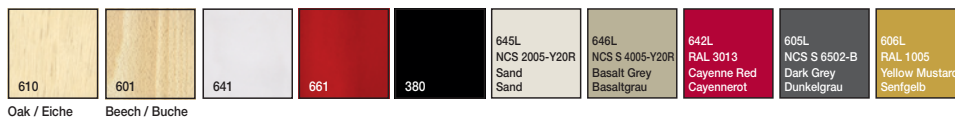

Premium finish
and wood lacquers
Premium Ausführungen
und Holzlacke

Certificates
Zertifikate

Fireproof polyurethane foam Feuerhemmender Polyurethanschaumstoff	-UNE EN 1021 part 1 & 2 -BS 5852 part 2 -UNI 9175 M1 -Arrêté du 28 août 1991	-CS/FAR 25.853a Vertical Test -California Technical Bulletin 117 part 1 y 2 -California Technical Bulletin 133 (Contact our Customer Department) (Unserer Verkaufsabteilung überprüfen)	-Airbus Industries Technical Specification, ATS-1000.001 -FMVSS Federal Motor Vehicle Safety STD 302
Quality - Resistance Widerstand - Qualitäts	-UNE EN 16139:2013		

Intellectual property / Geistiges Eigentum