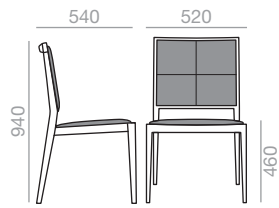

	COM (cm.) per unit	COL m ²
1 unit	165	2,00
10 units or more	83	

0,30 m³
 10,5 kg
 x1

SI-2037

Chair with upholstered seat, wicker backrest and solid beech wood frame. High back version.

Stuhl mit gepolsterter Sitzfläche und geflochtener Rückenlehne. Struktur aus massivem Buchenholz. Version mit hoher Rückenlehne.

	COM (cm.) per unit	COL m ²
1 unit	60	1,25
10 units or more	30	

0,42 m³
 16 kg
 x2

SO-2039

Armchair with upholstered seat, wicker backrest and solid beech wood frame. High back version.

Sessel mit gepolsterter Sitzfläche und geflochtener Rückenlehne. Struktur aus massivem Buchenholz. Version mit hoher Rückenlehne.

	COM (cm.) per unit	COL m ²
1 unit	60	1,25
10 units or more	30	

0,32 m³
 12 kg
 x1

SI-2035

Chair with upholstered seat and backrest and solid beech wood frame. High back version. Quilted upholstered seat and back. Also available without quilting (please specify).