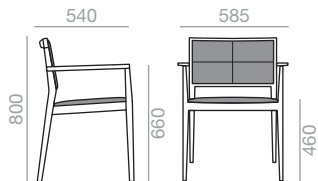

SO-2131

Armchair with upholstered seat and backrest and solid oak wood frame. Low back version. Quilted upholstered seat and back. Also available without quilting (please specify).

Sessel mit gepolsterter Sitzfläche und Rückenlehne. Struktur aus massivem Eichenholz. Sitzfläche und Rückenlehne mit Kreuznaht, auch ohne erhältlich. Bitte angeben.

	COM (cm.) per unit	COL m²
1 unit	165	2,00
10 units or more	83	

0,30 m³
10,5 kg
x1