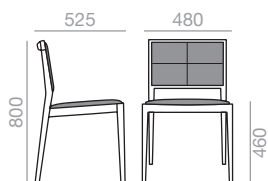

	COM (cm.) per unit	COL m ²
1 unit	165	2,00
10 units or more	83	

0,37 m³
 19 kg
 x2 3
 6

SI-2108

Chair with upholstered seat, wicker backrest and solid beech wood frame. Small version.

Stuhl mit gepolsterter Sitzfläche und geflochtener Rückenlehne. Struktur aus massivem Buchenholz. Kleine Version.

	COM (cm.) per unit	COL m ²
1 unit	60	1,25
10 units or more	30	

0,32 m³
 14,5 kg
 x2

SO-2109

Chair with upholstered seat, wicker backrest and solid beech wood frame. Small version.

Stuhl mit gepolsterter Sitzfläche und geflochtener Rückenlehne. Struktur aus massivem Buchenholz. Kleine Version.

	COM (cm.) per unit	COL m ²
1 unit	60	1,25
10 units or more	30	

0,27 m³
 9,5 kg
 x1

SI-2106

Chair with upholstered seat and backrest and solid beech wood frame. Small version. Quilted upholstered seat and back. Also available without quilting (please specify).