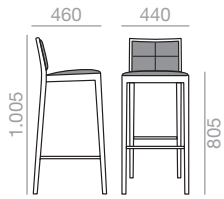

BQ-2038

Barstool with upholstered seat and backrest and solid beech wood frame. Quilted upholstered seat and back. Also available without quilting (please specify).

Barhocker mit gepolsterter Sitzfläche und Rückenlehne. Struktur aus massivem Buchenholz. Sitzfläche und Rückenlehne mit Kreuznaht, auch ohne erhältlich. Bitte angeben.

	COM (cm.) per unit	COL m²
1 unit	60	1,25
10 units or more	60	

0,24 m³
8,5 kg
x1