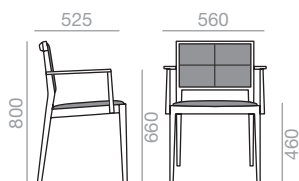

SO-2107

Armchair with upholstered seat and backrest and solid beech wood frame. Small version. Quilted upholstered seat and back. Also available without quilting (please specify).

Sessel mit gepolsterter Sitzfläche und Rückenlehne. Struktur aus massivem Buchenholz. Kleine Version. Sitzfläche und Rückenlehne mit Kreuznaht, auch ohne erhältlich. Bitte angeben.

	COM (cm.) per unit	COL m²
1 unit	145	2,00
10 units or more	73	

0,29 m³
14,5 kg
x1