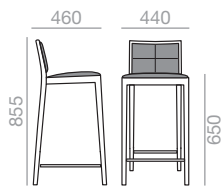

BQ-2032 **NEW**

Counter stool with upholstered seat and backrest and solid beech wood frame. Quilted upholstered seat and back. Also available without quilting (please specify).

Küchenhocker, mit gepolsterter Sitzfläche und Rückenlehne. Struktur aus massivem Buchenholz. Sitzfläche und Rückenlehne mit Kreuznaht, auch ohne erhältlich. Bitte angeben.

	COM (cm.) per unit	COL m²
1 unit	60	1,25
10 units or more	60	

0,22 m³
7,5 kg
x1