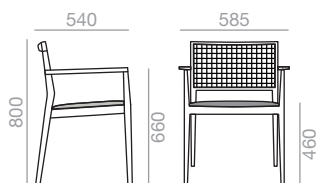

SI-2020

Chair with upholstered seat, wicker backrest and solid beech wood frame. Low back version.
 Stuhl mit gepolsterter Sitzfläche und geflochtener Rückenlehne. Struktur aus massivem Buchenholz. Version mit niedriger Rückenlehne.

	COM (cm.) per unit	COL m ²
1 unit	60	1,25
10 units or more	30	

0,37 m³
 17 kg
 x2

SO-2021

Armchair with upholstered seat, wicker backrest and solid beech wood frame. Low back version.
 Sessel mit gepolsterter Sitzfläche und geflochtener Rückenlehne. Struktur aus massivem Buchenholz. Version mit niedriger Rückenlehne.