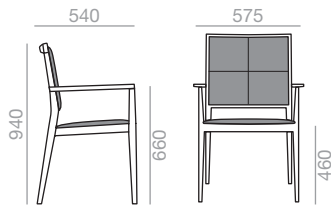

SO-2036

Armchair with upholstered seat and backrest and solid beech wood frame. High back version. Quilted upholstered seat and back. Also available without quilting (please specify).

Sessel mit gepolsterter Sitzfläche und Rückenlehne. Struktur aus massivem Buchenholz. Version mit hoher Rückenlehne. Sitzfläche und Rückenlehne mit Kreuznaht, auch ohne erhältlich. Bitte angeben.

	COM (cm.) per unit	COL m²
1 unit	190	2,25
10 units or more	95	

0,32 m³
12 kg
x1