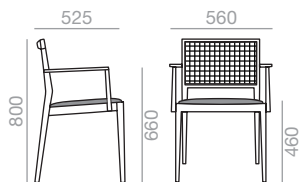

Sessel Stuhl mit gepolsterter Sitzfläche und Rückenlehne. Struktur aus massivem Buchenholz. Version mit niedriger Rückenlehne. Sitzfläche und Rückenlehne mit Kreuznaht, auch ohne erhältlich. Bitte angeben.

	COM (cm.) per unit	COL m ²
1 unit	165	2,00
10 units or more	83	

0,37 m³
 19 kg
 x2 3
 6

SI-2108

Chair with upholstered seat, wicker backrest and solid beech wood frame. Small version.

Stuhl mit gepolsterter Sitzfläche und geflochtener Rückenlehne. Struktur aus massivem Buchenholz. Kleine Version.

	COM (cm.) per unit	COL m ²
1 unit	60	1,25
10 units or more	30	

0,32 m³
 14,5 kg
 x2

SO-2109

Chair with upholstered seat, wicker backrest and solid beech wood frame. Small version.

Stuhl mit gepolsterter Sitzfläche und geflochtener Rückenlehne. Struktur aus massivem Buchenholz. Kleine Version.