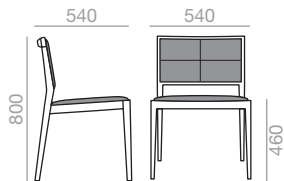

	COM (cm.) per unit	COL m ²
1 unit	165	2,00
10 units or more	83	

0,30 m³
 10,5 kg
 x1

SI-2132

Chair with upholstered seat, wicker backrest and solid oak wood frame. Low back version.
 Stuhl mit gepolsterter Sitzfläche und geflochtener Rückenlehne. Struktur aus massivem Eichenholz. Version mit niedriger Rückenlehne.

	COM (cm.) per unit	COL m ²
1 unit	60	1,25
10 units or more	30	

0,37 m³
 17 kg
 x2

SO-2133

Armchair with upholstered seat, wicker backrest and solid oak wood frame. Low back version.

Sessel mit gepolsterter Sitzfläche und geflochtener Rückenlehne. Struktur aus massivem Eichenholz. Version mit niedriger Rückenlehne.

	COM (cm.) per unit	COL m ²
1 unit	60	1,25
10 units or more	30	

0,30 m³
 10,5 kg
 x1

SI-2130

Chair with upholstered seat and backrest and solid oak wood frame. Low back version. Quilted upholstered seat and back. Also available without quilting (please specify).