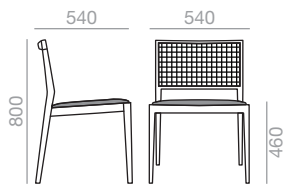

SI-2020

Chair with upholstered seat, wicker backrest and solid beech wood frame. Low back version.
 Stuhl mit gepolsterter Sitzfläche und geflochtener Rückenlehne. Struktur aus massivem Buchenholz. Version mit niedriger Rückenlehne.