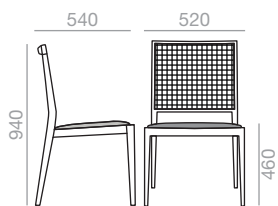

Stuhl mit gepolsterter Sitzfläche und Rückenlehne. Struktur aus massivem Eichenholz. Sitzfläche und Rückenlehne mit Kreuznaht, auch ohne erhältlich. Bitte angeben.

	COM (cm.) per unit	COL m ²
1 unit	165	2,00
10 units or more	83	

0,37 m³
 17 kg
 x2

SO-2131

Armchair with upholstered seat and backrest and solid oak wood frame. Low back version. Quilted upholstered seat and back. Also available without quilting (please specify).

Sessel mit gepolsterter Sitzfläche und Rückenlehne. Struktur aus massivem Eichenholz. Sitzfläche und Rückenlehne mit Kreuznaht, auch ohne erhältlich. Bitte angeben.

	COM (cm.) per unit	COL m ²
1 unit	165	2,00
10 units or more	83	

0,30 m³
 10,5 kg
 x1

SI-2037

Chair with upholstered seat, wicker backrest and solid beech wood frame. High back version.

Stuhl mit gepolsterter Sitzfläche und geflochtener Rückenlehne. Struktur aus massivem Buchenholz. Version mit hoher Rückenlehne.