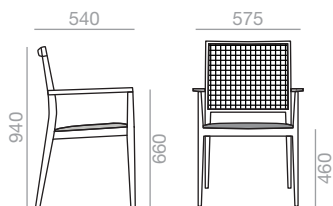

Stuhl mit gepolsterter Sitzfläche und Rückenlehne. Struktur aus massivem Eichenholz. Sitzfläche und Rückenlehne mit Kreuznaht, auch ohne erhältlich. Bitte angeben.

	COM (cm.) per unit	COL m ²
1 unit	165	2,00
10 units or more	83	

0,37 m³
 17 kg
 x2

SO-2131

Armchair with upholstered seat and backrest and solid oak wood frame. Low back version. Quilted upholstered seat and back. Also available without quilting (please specify).

Sessel mit gepolsterter Sitzfläche und Rückenlehne. Struktur aus massivem Eichenholz. Sitzfläche und Rückenlehne mit Kreuznaht, auch ohne erhältlich. Bitte angeben.

	COM (cm.) per unit	COL m ²
1 unit	165	2,00
10 units or more	83	

0,30 m³
 10,5 kg
 x1

SI-2037

Chair with upholstered seat, wicker backrest and solid beech wood frame. High back version.

Stuhl mit gepolsterter Sitzfläche und geflochtener Rückenlehne. Struktur aus massivem Buchenholz. Version mit hoher Rückenlehne.

	COM (cm.) per unit	COL m ²
1 unit	60	1,25
10 units or more	30	

0,42 m³
 16 kg
 x2

SO-2039

Armchair with upholstered seat, wicker backrest and solid beech wood frame. High back version.

Sessel mit gepolsterter Sitzfläche und geflochtener Rückenlehne. Struktur aus massivem Buchenholz. Version mit hoher Rückenlehne.